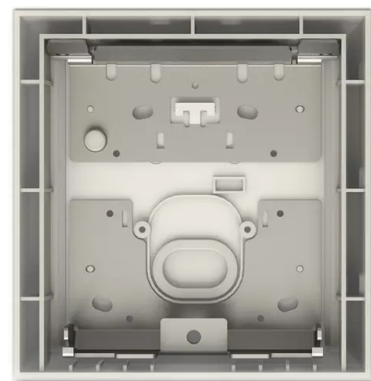

# Krabice instalační, povrchová, velikost 1/1 (135 mm)

**Kód produktu** 2TMA130160H0009

**Typové číslo** 41381S-H

**Varianta** velikost 1/1 (135 mm)

**Status** Výběh

## POPIS

Pro montáž krytu tlačítkového tabla, velikost 1/1 na omítku.

Rozměry (v × š × h): 137 × 133 × 32 mm

Stupeň krytí: IP 54

Pracovní teploty: -40 až +55 °C

\*135 mm ... Modernizovaná platforma s menší vestavnou hloubkou funkčních modulů.

## DALŠÍ VARIANTY

Varianta	Kód produktu
velikost 1/2 (135 mm)	2TMA130160H0010
velikost 1/3 (135 mm)	2TMA130160H0011
velikost 1/4 (135 mm)	2TMA130160H0012
velikost 1/5 (135 mm)	2TMA130160H0013
velikost 2/3 (135 mm)	2TMA130160H0014