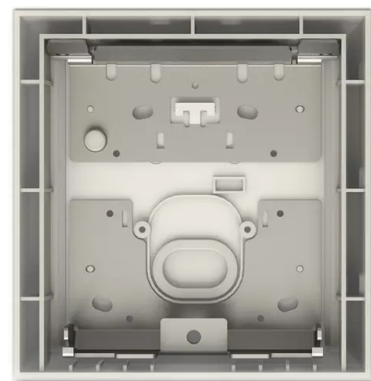

Krabice instalační, povrchová, velikost 1/1 (135 mm)

Kód produktu 2TMA130160H0009

Typové číslo 41381S-H

Varianta velikost 1/1 (135 mm)

Status Výběh

POPIS

Pro montáž krytu tlačítkového tabla, velikost 1/1 na omítku.

Rozměry (v × š × h): 137 × 133 × 32 mm

Stupeň krytí: IP 54

Pracovní teploty: -40 až +55 °C

*135 mm ... Modernizovaná platforma s menší vestavnou hloubkou funkčních modulů.

DALŠÍ VARIANTY

Varianta	Kód produktu
velikost 1/2 (135 mm)	2TMA130160H0010
velikost 1/3 (135 mm)	2TMA130160H0011
velikost 1/4 (135 mm)	2TMA130160H0012
velikost 1/5 (135 mm)	2TMA130160H0013
velikost 2/3 (135 mm)	2TMA130160H0014