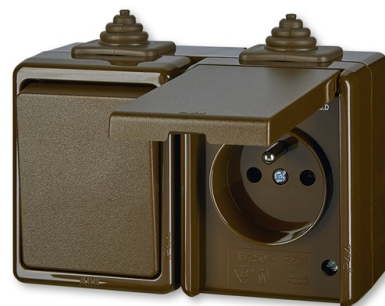

# Kombinace přepínače střídavého a zásuvky s ochranným kolíkem a víčkem, IP 44

**Kód produktu** 3932-20062 H

**Design** Praktik

**Řazení** 6, 2P+PE

**Varianta** hnědá

## POPIS

Spínač 10 AX, 250 V AC

Zásuvka 16 A, 250 V AC

Upevnění šrouby.

Šroubové svorky (pro vodiče max. 2,5 mm<sup>2</sup>).

Pro zajištění uvedeného stupně krytí je nutné u krabice přístroje otevřít odkapní otvor směrem k zemi.

Spodní část krabice přístroje lze otočit o 180° pro přívod kabelu zespodu.

Pro montáž na podklady třídy reakce na oheň B, C, D, E.

## DALŠÍ VARIANTY

	Varianta	Kód produktu
	bílá	3932-20062 B
	šedá	3932-20062 S
	běžová	3932-20062 D