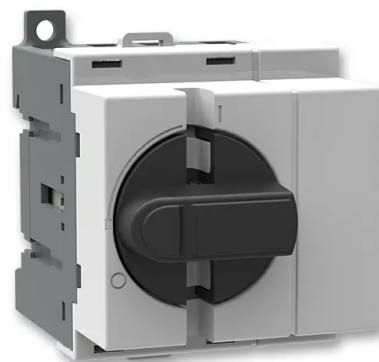

Instalační odpínače OT

Kód produktu 1SCA022497R0570

Typové číslo OT40M4

Varianta 40A

POPIS

System pro M Compact s instalací na lištu DIN.
Instalační odpínače OT

4-pólový instalační odpínač I_{th}=40A
23A/AC-23/415V
montáž na DIN lištu
včetně uzamykatelné rukojeti pro přímé ovládání

DALŠÍ VARIANTY

Varianta	Kód produktu
 16A	1SCA022497R0220
 25A	1SCA022497R0310
 40A	1SCA022497R0490
 16A	1SCA022497R0730
 25A	1SCA022497R0650