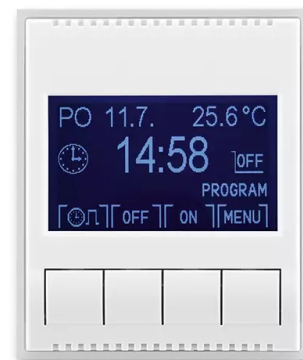

Hodiny spínací programovatelné (ovládací jednotka)

Kód produktu 3292E-A20301 01

Design Time®, Element®

Varianta bílá / ledová bílá

POPIS

Ovládací jednotka (nutno použít spínací přístroj).

Provozní režimy: manuální, automatický (1 základní nebo 3 rozšířené časové programy), automatický astro, časovač, dovolená

Časový program: max. 70 časových značek s rozlišením 5 minut, pro jednotlivé dny v týdnu nebo Po-Pá, So-Ne, Po-Ne.

Další funkce: softwarové vypnutí, jas a kontrast displeje, zámek tlačítek, měření prostorové teploty, vnější ovládání kontaktem, počítadlo provozních hodin, inverze funkce výstupu, automatický přechod zimní/letní čas, astrofunkce (zeměpisné souřadnice, časové pásmo, korekce východu a západu slunce), volba jazyka (CZ, EN, RUS)