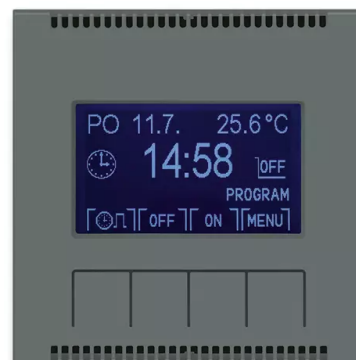

Hodiny spínací programovatelné (ovládací jednotka)

Kód produktu 3292M-A20301 61

Design Neo®

Varianta grafitová

Status Výběh

POPIS

Ovládací jednotka (nutno použít spínací přístroj).

Provozní režimy: manuální, automatický (1 základní nebo 3 rozšířené časové programy), automatický astro, časovač, dovolená

Časový program: max. 70 časových značek s rozlišením 5 minut, pro jednotlivé dny v týdnu nebo Po-Pá, So-Ne, Po-Ne.

Další funkce: softwarové vypnutí, jas a kontrast displeje, zámek tlačítek, měření prostorové teploty, vnější ovládání kontaktem, počítadlo provozních hodin, inverze funkce výstupu, automatický přechod zimní/letní čas, astrofunkce (zeměpisné souřadnice, časové pásmo, korekce východu a západu slunce), volba jazyka (CZ, EN, RUS)