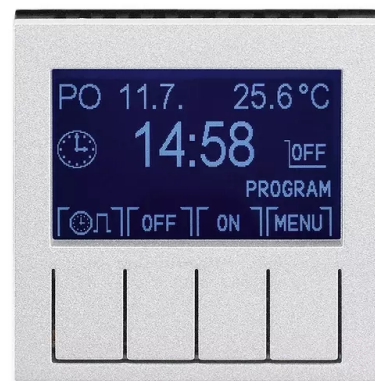

# Hodiny spínací programovatelné (ovládací jednotka)

**Kód produktu** 3292H-A20301 70

**Design** Levit®M

**Varianta** titanová / kouřová černá

## POPIS

Ovládací jednotka (nutno použít spínací přístroj).

Provozní režimy: manuální, automatický (1 základní nebo 3 rozšířené časové programy), automatický astro, časovač, dovolená

Časový program: max. 70 časových značek s rozlišením 5 minut, pro jednotlivé dny v týdnu nebo Po-Pá, So-Ne, Po-Ne.

Další funkce: softwarové vypnutí, jas a kontrast displeje, zámek tlačítek, měření prostorové teploty, vnější ovládání kontaktem, počítadlo provozních hodin, inverze funkce výstupu, automatický přechod zimní/letní čas, astrofunkce (zeměpisné souřadnice, časové pásmo, korekce východu a západu slunce), volba jazyka (CZ, EN, RUS)