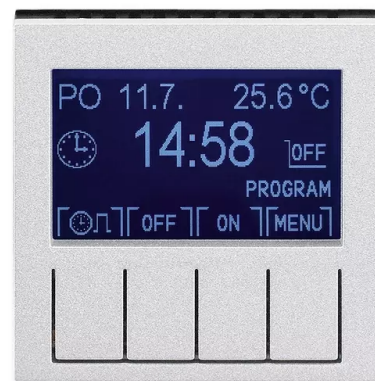

Hodiny spínací programovatelné (ovládací jednotka)

Kód produktu 3292H-A20301 70

Design Levit®M

Varianta titanová / kouřová černá

POPIS

Ovládací jednotka (nutno použít spínací přístroj).

Provozní režimy: manuální, automatický (1 základní nebo 3 rozšířené časové programy), automatický astro, časovač, dovolená

Časový program: max. 70 časových značek s rozlišením 5 minut, pro jednotlivé dny v týdnu nebo Po-Pá, So-Ne, Po-Ne.

Další funkce: softwarové vypnutí, jas a kontrast displeje, zámek tlačítek, měření prostorové teploty, vnější ovládání kontaktem, počítadlo provozních hodin, inverze funkce výstupu, automatický přechod zimní/letní čas, astrofunkce (zeměpisné souřadnice, časové pásmo, korekce východu a západu slunce), volba jazyka (CZ, EN, RUS)

Rezerva chodu: cca 90 dní (dobíjecí Li článek)

Pracovní teplota: 0 °C až +50 °C

DALŠÍ VARIANTY

Varianta	Kód produktu
 Onyx / Kouřová Černá	3292H-A20301 63
 Perleťová / Ledová Bílá	3292H-A20301 68
 Ocelová / Kouřová Černá	3292H-A20301 69