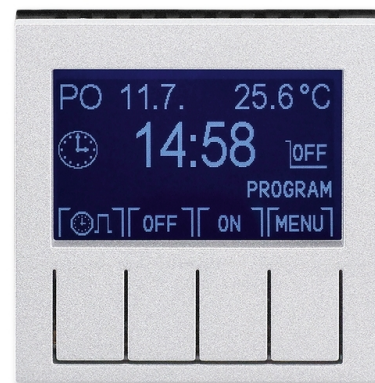

Hodiny spínací programovatelné (ovládací jednotka)

Kód produktu 3292H-A20301 70

Design Levit®M

Varianta titanová / kouřová černá

POPIS

Ovládací jednotka (nutno použít spínací přístroj).

Provozní režimy: manuální, automatický (1 základní nebo 3 rozšířené časové programy), automatický astro, časovač, dovolená

Časový program: max. 70 časových značek s rozlišením 5 minut, pro jednotlivé dny v týdnu nebo Po-Pá, So-Ne, Po-Ne.

Další funkce: softwarové vypnutí, jas a kontrast displeje, zámek tlačítek, měření prostorové teploty, vnější ovládání kontaktem, počítadlo provozních hodin, inverze funkce výstupu, automatický přechod zimní/letní čas, astrofunkce (zeměpisné souřadnice, časové pásmo, korekce východu a západu slunce), volba jazyka (CZ, EN, RUS)

Rezerva chodu: cca 90 dní (dobíjecí Li článek)

Pracovní teplota: 0 °C až +50 °C

DALŠÍ VARIANTY

Varianta	Kód produktu
 onyx / kouřová černá	3292H-A20301 63
 perleťová / ledová bílá	3292H-A20301 68
 ocelová / kouřová černá	3292H-A20301 69