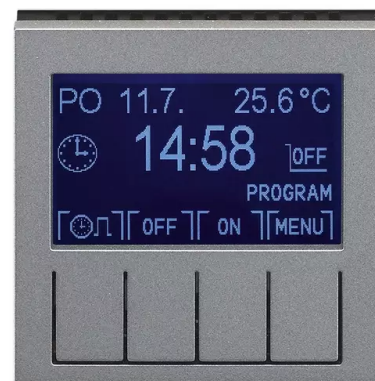

# Hodiny spínací programovatelné (ovládací jednotka)

**Kód produktu** 3292H-A20301 69

**Design** Levit®M

**Varianta** ocelová / kouřová černá

## POPIS

Ovládací jednotka (nutno použít spínací přístroj).

Provozní režimy: manuální, automatický (1 základní nebo 3 rozšířené časové programy), automatický astro, časovač, dovolená

Časový program: max. 70 časových značek s rozlišením 5 minut, pro jednotlivé dny v týdnu nebo Po-Pá, So-Ne, Po-Ne.

Další funkce: softwarové vypnutí, jas a kontrast displeje, zámek tlačítek, měření prostorové teploty, vnější ovládání kontaktem, počítadlo provozních hodin, inverze funkce výstupu, automatický přechod zimní/letní čas, astrofunkce (zeměpisné souřadnice, časové pásmo, korekce východu a západu slunce), volba jazyka (CZ, EN, RUS)