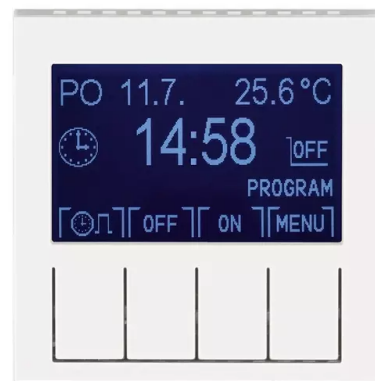

Hodiny spínací programovatelné (ovládací jednotka)

Kód produktu 3292H-A20301 68

Design Levit®M

Varianta perleťová / ledová bílá

POPIS

Ovládací jednotka (nutno použít spínací přístroj).

Provozní režimy: manuální, automatický (1 základní nebo 3 rozšířené časové programy), automatický astro, časovač, dovolená

Časový program: max. 70 časových značek s rozlišením 5 minut, pro jednotlivé dny v týdnu nebo Po-Pá, So-Ne, Po-Ne.

Další funkce: softwarové vypnutí, jas a kontrast displeje, zámek tlačítek, měření prostorové teploty, vnější ovládání kontaktem, počítadlo provozních hodin, inverze funkce výstupu, automatický přechod zimní/letní čas, astrofunkce (zeměpisné souřadnice, časové pásmo, korekce východu a západu slunce), volba jazyka (CZ, EN, RUS)

Rezerva chodu: cca 90 dní (dobíjecí Li článek)

Pracovní teplota: 0 °C až +50 °C

DALŠÍ VARIANTY

Varianta	Kód produktu
 onyx / kouřová černá	3292H-A20301 63
 ocelová / kouřová černá	3292H-A20301 69
 titanová / kouřová černá	3292H-A20301 70