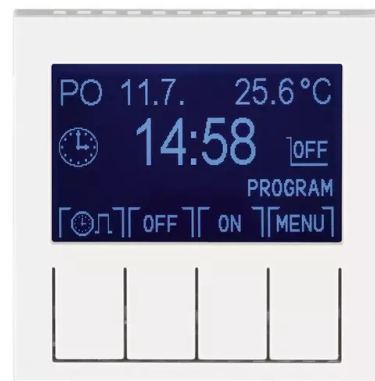

Hodiny spínací programovatelné (ovládací jednotka)

Kód produktu 3292H-A20301 68

Design Levit®M

Varianta perleťová / ledová bílá

POPIS

Ovládací jednotka (nutno použít spínací přístroj).

Provozní režimy: manuální, automatický (1 základní nebo 3 rozšířené časové programy), automatický astro, časovač, dovolená

Časový program: max. 70 časových značek s rozlišením 5 minut, pro jednotlivé dny v týdnu nebo Po-Pá, So-Ne, Po-Ne.

Další funkce: softwarové vypnutí, jas a kontrast displeje, zámek tlačítek, měření prostorové teploty, vnější ovládání kontaktem, počítadlo provozních hodin, inverze funkce výstupu, automatický přechod zimní/letní čas, astrofunkce (zeměpisné souřadnice, časové pásmo, korekce východu a západu slunce), volba jazyka (CZ, EN, RUS)

Rezerva chodu: cca 90 dní (dobíjecí Li článek)

Pracovní teplota: 0 °C až +50 °C

DALŠÍ VARIANTY

| Varianta | Kód produktu |
|---|-----------------|
|  onyx / kouřová černá | 3292H-A20301 63 |
|  ocelová / kouřová černá | 3292H-A20301 69 |
|  titanová / kouřová černá | 3292H-A20301 70 |