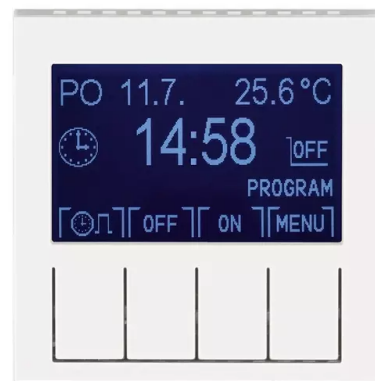

# Hodiny spínací programovatelné (ovládací jednotka)

**Kód produktu** 3292H-A20301 68

**Design** Levit®M

**Varianta** perleťová / ledová bílá

## POPIS

Ovládací jednotka (nutno použít spínací přístroj).

Provozní režimy: manuální, automatický (1 základní nebo 3 rozšířené časové programy), automatický astro, časovač, dovolená

Časový program: max. 70 časových značek s rozlišením 5 minut, pro jednotlivé dny v týdnu nebo Po-Pá, So-Ne, Po-Ne.

Další funkce: softwarové vypnutí, jas a kontrast displeje, zámek tlačítek, měření prostorové teploty, vnější ovládání kontaktem, počítadlo provozních hodin, inverze funkce výstupu, automatický přechod zimní/letní čas, astrofunkce (zeměpisné souřadnice, časové pásmo, korekce východu a západu slunce), volba jazyka (CZ, EN, RUS)