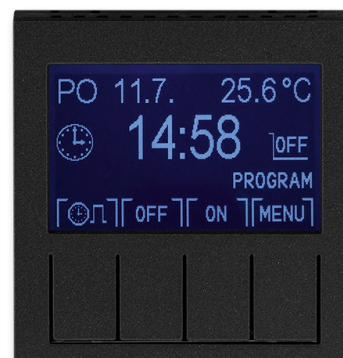

Hodiny spínací programovatelné (ovládací jednotka)

Kód produktu 3292H-A20301 63

Design Levit®M

Varianta onyx / kouřová černá

POPIS

Ovládací jednotka (nutno použít spínací přístroj).

Provozní režimy: manuální, automatický (1 základní nebo 3 rozšířené časové programy), automatický astro, časovač, dovolená

Časový program: max. 70 časových značek s rozlišením 5 minut, pro jednotlivé dny v týdnu nebo Po-Pá, So-Ne, Po-Ne.

Další funkce: softwarové vypnutí, jas a kontrast displeje, zámek tlačítek, měření prostorové teploty, vnější ovládání kontaktem, počítadlo provozních hodin, inverze funkce výstupu, automatický přechod zimní/letní čas, astrofunkce (zeměpisné souřadnice, časové pásmo, korekce východu a západu slunce), volba jazyka (CZ, EN, RUS)

Rezerva chodu: cca 90 dní (dobíjecí Li článek)

Pracovní teplota: 0 °C až +50 °C

DALŠÍ VARIANTY

Varianta	Kód produktu
 perleťová / ledová bílá	3292H-A20301 68
 ocelová / kouřová černá	3292H-A20301 69
 titanová / kouřová černá	3292H-A20301 70