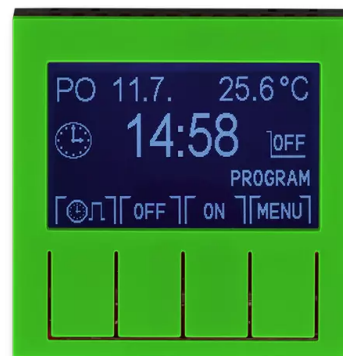

Hodiny spínací programovatelné (ovládací jednotka)

Kód produktu 3292H-A20301 67

Design Levit®

Varianta zelená / kouřová černá

POPIS

Ovládací jednotka (nutno použít spínací přístroj).

Provozní režimy: manuální, automatický (1 základní nebo 3 rozšířené časové programy), automatický astro, časovač, dovolená

Časový program: max. 70 časových značek s rozlišením 5 minut, pro jednotlivé dny v týdnu nebo Po-Pá, So-Ne, Po-Ne.

Další funkce: softwarové vypnutí, jas a kontrast displeje, zámek tlačítek, měření prostorové teploty, vnější ovládání kontaktem, počítadlo provozních hodin, inverze funkce výstupu, automatický přechod zimní/letní čas, astrofunkce (zeměpisné souřadnice, časové pásmo, korekce východu a západu slunce), volba jazyka (CZ, EN, RUS)

Rezerva chodu: cca 90 dní (dobíjecí Li článek)

Pracovní teplota: 0 °C až +50 °C

DALŠÍ VARIANTY

Varianta	Kód produktu
 bílá / ledová bílá	3292H-A20301 01
 bílá / bílá	3292H-A20301 03
 šedá / bílá	3292H-A20301 16
 slonová kost / bílá	3292H-A20301 17
 macchiato / bílá	3292H-A20301 18
 bílá / kouřová černá	3292H-A20301 62
 žlutá / kouřová černá	3292H-A20301 64
 červená / kouřová černá	3292H-A20301 65
 oranžová / kouřová černá	3292H-A20301 66