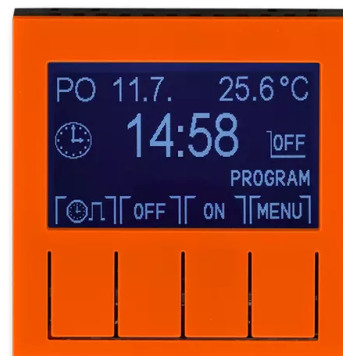

Hodiny spínací programovatelné (ovládací jednotka)

Kód produktu 3292H-A20301 66

Design Levit®

Varianta oranžová / kouřová černá

POPIS

Ovládací jednotka (nutno použít spínací přístroj).

Provozní režimy: manuální, automatický (1 základní nebo 3 rozšířené časové programy), automatický astro, časovač, dovolená

Časový program: max. 70 časových značek s rozlišením 5 minut, pro jednotlivé dny v týdnu nebo Po-Pá, So-Ne, Po-Ne.

Další funkce: softwarové vypnutí, jas a kontrast displeje, zámek tlačítek, měření prostorové teploty, vnější ovládání kontaktem, počítadlo provozních hodin, inverze funkce výstupu, automatický přechod zimní/letní čas, astrofunkce (zeměpisné souřadnice, časové pásmo, korekce východu a západu slunce), volba jazyka (CZ, EN, RUS)

Rezerva chodu: cca 90 dní (dobíjecí Li článek)

Pracovní teplota: 0 °C až +50 °C

DALŠÍ VARIANTY

Varianta	Kód produktu
 bílá / ledová bílá	3292H-A20301 01
 bílá / bílá	3292H-A20301 03
 šedá / bílá	3292H-A20301 16
 slonová kost / bílá	3292H-A20301 17
 macchiato / bílá	3292H-A20301 18
 bílá / kouřová černá	3292H-A20301 62
 žlutá / kouřová černá	3292H-A20301 64
 červená / kouřová černá	3292H-A20301 65
 zelená / kouřová černá	3292H-A20301 67