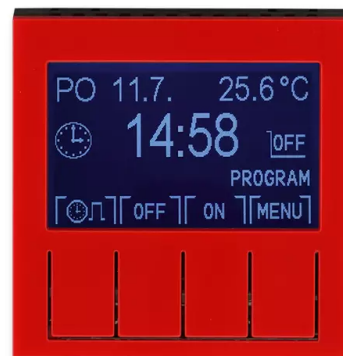

Hodiny spínací programovatelné (ovládací jednotka)

Kód produktu 3292H-A20301 65

Design Levit®

Varianta červená / kouřová černá

POPIS

Ovládací jednotka (nutno použít spínací přístroj).

Provozní režimy: manuální, automatický (1 základní nebo 3 rozšířené časové programy), automatický astro, časovač, dovolená

Časový program: max. 70 časových značek s rozlišením 5 minut, pro jednotlivé dny v týdnu nebo Po-Pá, So-Ne, Po-Ne.

Další funkce: softwarové vypnutí, jas a kontrast displeje, zámek tlačítek, měření prostorové teploty, vnější ovládání kontaktem, počítadlo provozních hodin, inverze funkce výstupu, automatický přechod zimní/letní čas, astrofunkce (zeměpisné souřadnice, časové pásmo, korekce východu a západu slunce), volba jazyka (CZ, EN, RUS)

Rezerva chodu: cca 90 dní (dobíjecí Li článek)

Pracovní teplota: 0 °C až +50 °C

DALŠÍ VARIANTY

Varianta	Kód produktu
 bílá / ledová bílá	3292H-A20301 01
 bílá / bílá	3292H-A20301 03
 šedá / bílá	3292H-A20301 16
 slonová kost / bílá	3292H-A20301 17
 macchiato / bílá	3292H-A20301 18
 bílá / kouřová černá	3292H-A20301 62
 žlutá / kouřová černá	3292H-A20301 64
 oranžová / kouřová černá	3292H-A20301 66
 zelená / kouřová černá	3292H-A20301 67