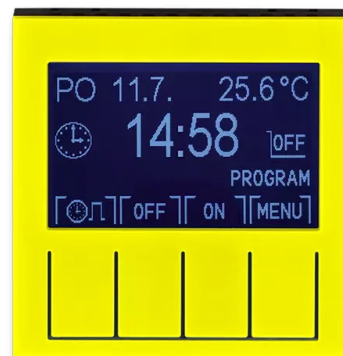

# Hodiny spínací programovatelné (ovládací jednotka)

**Kód produktu** 3292H-A20301 64

**Design** Levit®

**Varianta** žlutá / kouřová černá

## POPIS

Ovládací jednotka (nutno použít spínací přístroj).

Provozní režimy: manuální, automatický (1 základní nebo 3 rozšířené časové programy), automatický astro, časovač, dovolená

Časový program: max. 70 časových značek s rozlišením 5 minut, pro jednotlivé dny v týdnu nebo Po-Pá, So-Ne, Po-Ne.

Další funkce: softwarové vypnutí, jas a kontrast displeje, zámek tlačítek, měření prostorové teploty, vnější ovládání kontaktem, počítadlo provozních hodin, inverze funkce výstupu, automatický přechod zimní/letní čas, astrofunkce (zeměpisné souřadnice, časové pásmo, korekce východu a západu slunce), volba jazyka (CZ, EN, RUS)

## DALŠÍ VARIANTY

Varianta	Kód produktu
 bílá / ledová bílá	3292H-A20301 01
 bílá / bílá	3292H-A20301 03
 šedá / bílá	3292H-A20301 16
 slonová kost / bílá	3292H-A20301 17
 macchiato / bílá	3292H-A20301 18
 bílá / kouřová černá	3292H-A20301 62
 červená / kouřová černá	3292H-A20301 65
 oranžová / kouřová černá	3292H-A20301 66
 zelená / kouřová černá	3292H-A20301 67