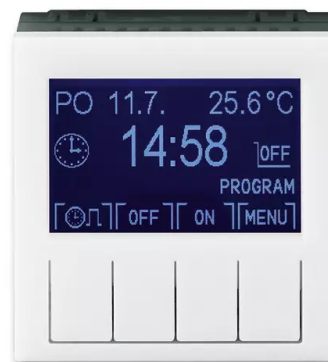

# Hodiny spínací programovatelné (ovládací jednotka)

**Kód produktu** 3292H-A20301 62

**Design** Levit®

**Varianta** bílá / kouřová černá

## POPIS

Ovládací jednotka (nutno použít spínací přístroj).

Provozní režimy: manuální, automatický (1 základní nebo 3 rozšířené časové programy), automatický astro, časovač, dovolená

Časový program: max. 70 časových značek s rozlišením 5 minut, pro jednotlivé dny v týdnu nebo Po-Pá, So-Ne, Po-Ne.

Další funkce: softwarové vypnutí, jas a kontrast displeje, zámek tlačítek, měření prostorové teploty, vnější ovládání kontaktem, počítadlo provozních hodin, inverze funkce výstupu, automatický přechod zimní/letní čas, astrofunkce (zeměpisné souřadnice, časové pásmo, korekce východu a západu slunce), volba jazyka (CZ, EN, RUS)

## DALŠÍ VARIANTY

Varianta	Kód produktu
 bílá / ledová bílá	3292H-A20301 01
 bílá / bílá	3292H-A20301 03
 šedá / bílá	3292H-A20301 16
 slonová kost / bílá	3292H-A20301 17
 macchiato / bílá	3292H-A20301 18
 žlutá / kouřová černá	3292H-A20301 64
 červená / kouřová černá	3292H-A20301 65
 oranžová / kouřová černá	3292H-A20301 66
 zelená / kouřová černá	3292H-A20301 67