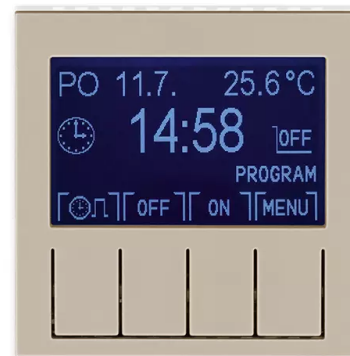

Hodiny spínací programovatelné (ovládací jednotka)

Kód produktu 3292H-A20301 18

Design Levit®

Varianta macchiato / bílá

POPIS

Ovládací jednotka (nutno použít spínací přístroj).

Provozní režimy: manuální, automatický (1 základní nebo 3 rozšířené časové programy), automatický astro, časovač, dovolená

Časový program: max. 70 časových značek s rozlišením 5 minut, pro jednotlivé dny v týdnu nebo Po-Pá, So-Ne, Po-Ne.

Další funkce: softwarové vypnutí, jas a kontrast displeje, zámek tlačítek, měření prostorové teploty, vnější ovládání kontaktem, počítadlo provozních hodin, inverze funkce výstupu, automatický přechod zimní/letní čas, astrofunkce (zeměpisné souřadnice, časové pásmo, korekce východu a západu slunce), volba jazyka (CZ, EN, RUS)

Rezerva chodu: cca 90 dní (dobíjecí Li článek)

Pracovní teplota: 0 °C až +50 °C

DALŠÍ VARIANTY

Varianta	Kód produktu
 bílá / ledová bílá	3292H-A20301 01
 bílá / bílá	3292H-A20301 03
 šedá / bílá	3292H-A20301 16
 slonová kost / bílá	3292H-A20301 17
 bílá / kouřová černá	3292H-A20301 62
 žlutá / kouřová černá	3292H-A20301 64
 červená / kouřová černá	3292H-A20301 65
 oranžová / kouřová černá	3292H-A20301 66
 zelená / kouřová černá	3292H-A20301 67