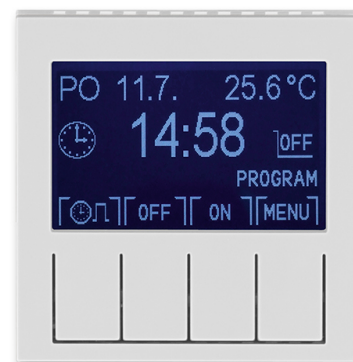

# Hodiny spínací programovatelné (ovládací jednotka)

**Kód produktu** 3292H-A20301 16

**Design** Levit®

**Varianta** šedá / bílá

## POPIS

Ovládací jednotka (nutno použít spínací přístroj).

Provozní režimy: manuální, automatický (1 základní nebo 3 rozšířené časové programy), automatický astro, časovač, dovolená

Časový program: max. 70 časových značek s rozlišením 5 minut, pro jednotlivé dny v týdnu nebo Po-Pá, So-Ne, Po-Ne.

Další funkce: softwarové vypnutí, jas a kontrast displeje, zámek tlačítek, měření prostorové teploty, vnější ovládání kontaktem, počítadlo provozních hodin, inverze funkce výstupu, automatický přechod zimní/letní čas, astrofunkce (zeměpisné souřadnice, časové pásmo, korekce východu a západu slunce), volba jazyka (CZ, EN, RUS)

## DALŠÍ VARIANTY

Varianta	Kód produktu
 bílá / ledová bílá	3292H-A20301 01
 bílá / bílá	3292H-A20301 03
 slonová kost / bílá	3292H-A20301 17
 macchiato / bílá	3292H-A20301 18
 bílá / kouřová černá	3292H-A20301 62
 žlutá / kouřová černá	3292H-A20301 64
 červená / kouřová černá	3292H-A20301 65
 oranžová / kouřová černá	3292H-A20301 66
 zelená / kouřová černá	3292H-A20301 67