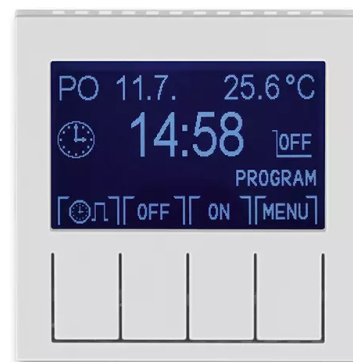

# Hodiny spínací programovatelné (ovládací jednotka)

**Kód produktu** 3292H-A20301 16

**Design** Levit®

**Varianta** šedá / bílá

## POPIS

Ovládací jednotka (nutno použít spínací přístroj).

Provozní režimy: manuální, automatický (1 základní nebo 3 rozšířené časové programy), automatický astro, časovač, dovolená

Časový program: max. 70 časových značek s rozlišením 5 minut, pro jednotlivé dny v týdnu nebo Po-Pá, So-Ne, Po-Ne.

Další funkce: softwarové vypnutí, jas a kontrast displeje, zámek tlačítek, měření prostorové teploty, vnější ovládání kontaktem, počítadlo provozních hodin, inverze funkce výstupu, automatický přechod zimní/letní čas, astrofunkce (zeměpisné souřadnice, časové pásmo, korekce východu a západu slunce), volba jazyka (CZ, EN, RUS)

## DALŠÍ VARIANTY

Varianta	Kód produktu
 bílá / ledová bílá	3292H-A20301 01
 bílá / bílá	3292H-A20301 03
 slonová kost / bílá	3292H-A20301 17
 macchiato / bílá	3292H-A20301 18
 bílá / kouřová černá	3292H-A20301 62
 žlutá / kouřová černá	3292H-A20301 64
 červená / kouřová černá	3292H-A20301 65
 oranžová / kouřová černá	3292H-A20301 66
 zelená / kouřová černá	3292H-A20301 67