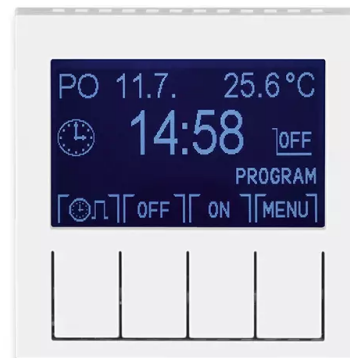

Hodiny spínací programovatelné (ovládací jednotka)

Kód produktu 3292H-A20301 03

Design Levit®

Varianta bílá / bílá

POPIS

Ovládací jednotka (nutno použít spínací přístroj).

Provozní režimy: manuální, automatický (1 základní nebo 3 rozšířené časové programy), automatický astro, časovač, dovolená

Časový program: max. 70 časových značek s rozlišením 5 minut, pro jednotlivé dny v týdnu nebo Po-Pá, So-Ne, Po-Ne.

Další funkce: softwarové vypnutí, jas a kontrast displeje, zámek tlačítek, měření prostorové teploty, vnější ovládání kontaktem, počítadlo provozních hodin, inverze funkce výstupu, automatický přechod zimní/letní čas, astrofunkce (zeměpisné souřadnice, časové pásmo, korekce východu a západu slunce), volba jazyka (CZ, EN, RUS)

Rezerva chodu: cca 90 dní (dobíjecí Li článek)

Pracovní teplota: 0 °C až +50 °C

DALŠÍ VARIANTY

Varianta	Kód produktu
 bílá / ledová bílá	3292H-A20301 01
 šedá / bílá	3292H-A20301 16
 slonová kost / bílá	3292H-A20301 17
 macchiato / bílá	3292H-A20301 18
 bílá / kouřová černá	3292H-A20301 62
 žlutá / kouřová černá	3292H-A20301 64
 červená / kouřová černá	3292H-A20301 65
 oranžová / kouřová černá	3292H-A20301 66
 zelená / kouřová černá	3292H-A20301 67