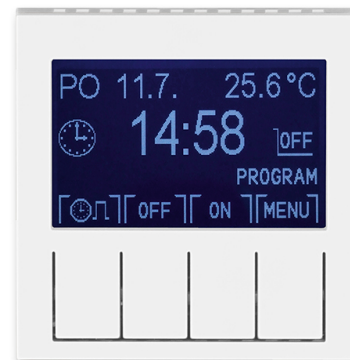

Hodiny spínací programovatelné (ovládací jednotka)

Kód produktu 3292H-A20301 01

Design Levit®

Varianta bílá / ledová bílá

POPIS

Ovládací jednotka (nutno použít spínací přístroj).

Provozní režimy: manuální, automatický (1 základní nebo 3 rozšířené časové programy), automatický astro, časovač, dovolená

Časový program: max. 70 časových značek s rozlišením 5 minut, pro jednotlivé dny v týdnu nebo Po-Pá, So-Ne, Po-Ne.

Další funkce: softwarové vypnutí, jas a kontrast displeje, zámek tlačítek, měření prostorové teploty, vnější ovládání kontaktem, počítadlo provozních hodin, inverze funkce výstupu, automatický přechod zimní/letní čas, astrofunkce (zeměpisné souřadnice, časové pásmo, korekce východu a západu slunce), volba jazyka (CZ, EN, RUS)

Rezerva chodu: cca 90 dní (dobíjecí Li článek)

Pracovní teplota: 0 °C až +50 °C

DALŠÍ VARIANTY

Varianta	Kód produktu
 bílá / bílá	3292H-A20301 03
 šedá / bílá	3292H-A20301 16
 slonová kost / bílá	3292H-A20301 17
 macchiato / bílá	3292H-A20301 18
 bílá / kouřová černá	3292H-A20301 62
 žlutá / kouřová černá	3292H-A20301 64
 červená / kouřová černá	3292H-A20301 65
 oranžová / kouřová černá	3292H-A20301 66
 zelená / kouřová černá	3292H-A20301 67