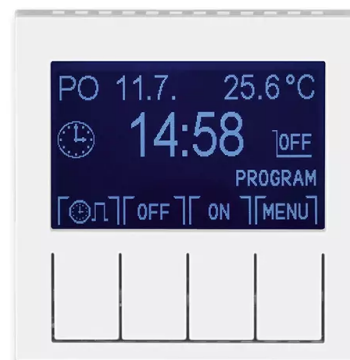

# Hodiny spínací programovatelné (ovládací jednotka)

**Kód produktu** 3292H-A20301 01

**Design** Levit®

**Varianta** bílá / ledová bílá

## POPIS

Ovládací jednotka (nutno použít spínací přístroj).

Provozní režimy: manuální, automatický (1 základní nebo 3 rozšířené časové programy), automatický astro, časovač, dovolená

Časový program: max. 70 časových značek s rozlišením 5 minut, pro jednotlivé dny v týdnu nebo Po-Pá, So-Ne, Po-Ne.

Další funkce: softwarové vypnutí, jas a kontrast displeje, zámek tlačítek, měření prostorové teploty, vnější ovládání kontaktem, počítadlo provozních hodin, inverze funkce výstupu, automatický přechod zimní/letní čas, astrofunkce (zeměpisné souřadnice, časové pásmo, korekce východu a západu slunce), volba jazyka (CZ, EN, RUS)