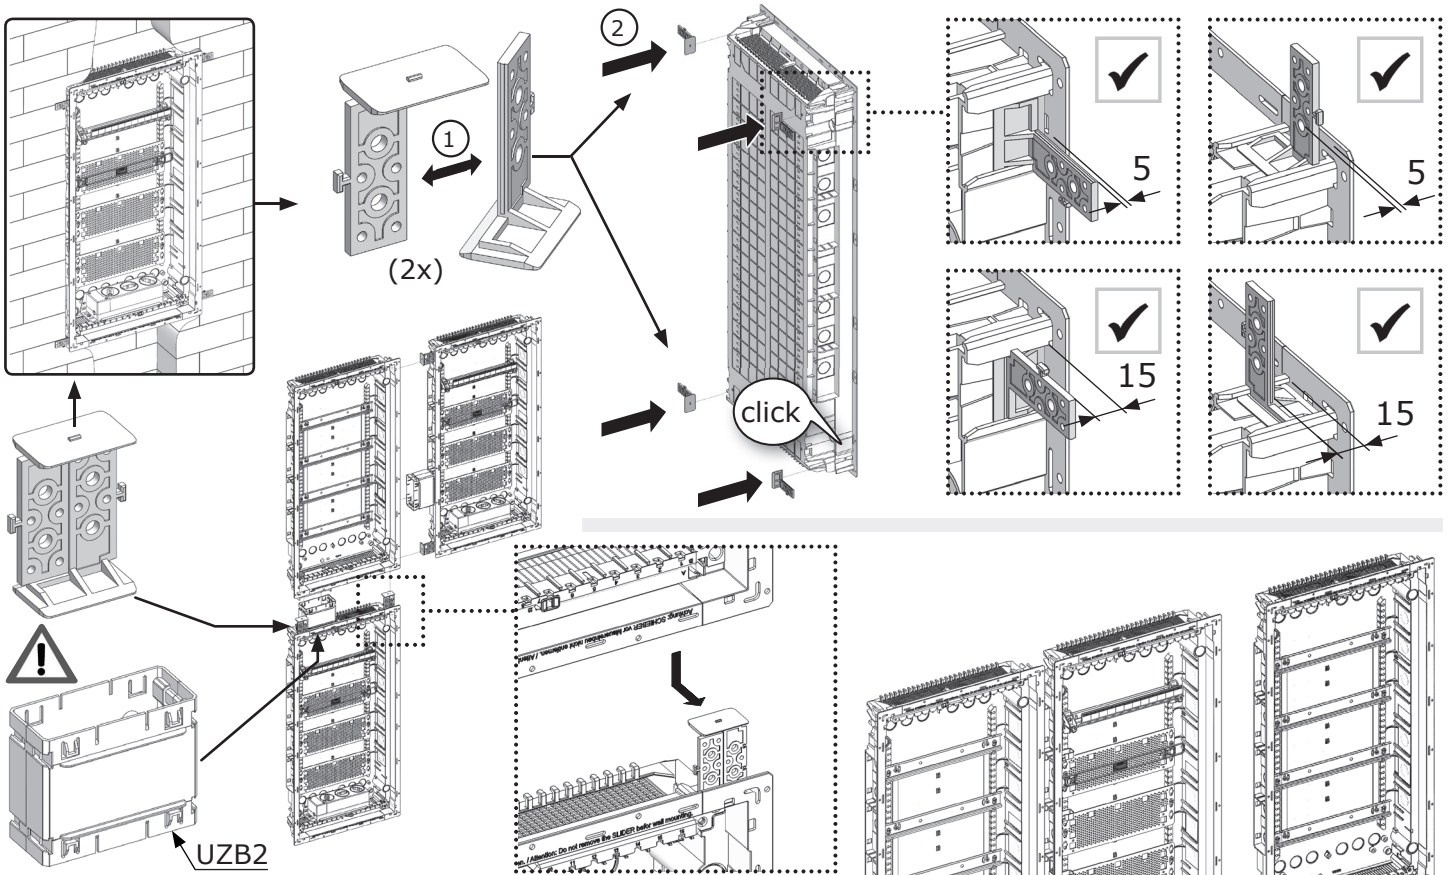

EN 60670-24 (PD)

www.striebelundjohn.com

- | | | |
|---------|---------|------------|
| UK624MB | UK620MV | UK636MV/MW |
| UK636MB | UK630MV | UK648MV/MW |
| UK648MB | UK640MV | UK660MV/MW |
| UK660MB | UK650MV | |

Matchcode	Nischenmaß		
	H	B	T
UK636MV/MW/MB	605	367	95
UK648MV/MW/MB	730	367	95
UK660MV/MW/MB	855	367	95
UK620MV/UK624MB	480	367	95
UK630MV/UK636MB	605	367	95
UK640MV/UK648MB	730	367	95
UK650MV/UK660MB	855	367	95