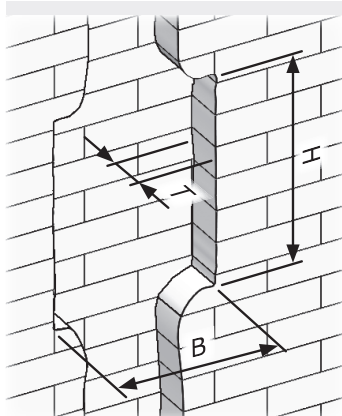

Matchcode	Nischenmaß		
	H	B	T
UK636MV/MW/MB	605	367	95
UK648MV/MW/MB	730	367	95
UK660MV/MW/MB	855	367	95
UK620MV/UK624MB	480	367	95
UK630MV/UK636MB	605	367	95
UK640MV/UK648MB	730	367	95
UK650MV/UK660MB	855	367	95