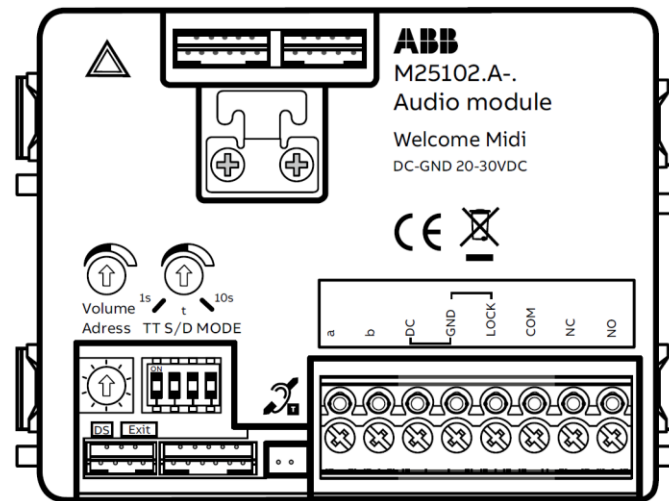

ABB-Welcome Midi

Klasické tablo s hlasovým a kamerovým modulem a s externí analogovou kamerou připojenou přes kamerové rozhraní

Zapojení hlasové jednotky M25102xA-A-02

Až 18 V AC/DC, 250 mA
Doporučený zámek:
12 V AC nebo DC, nízkoodběrový (max. 250 mA)

ABB-Welcome Midi Klasické tablo s hlasovým a kamerovým modulem a s externí analogovou kamerou

Nastavení kamerového rozhraní 83327-500-02

*Pro venkovní instalace:
Např. FTP CAT6 PE stíněný
venkovní
(typ: SXKD-6-FTP-PE) apod.
nebo:
kabel typu TCEPKPFLE

ABB-Welcome Midi

Hlasová jednotka, vestavná s externí analogovou kamerou

Přepínání obrazu z kamer

Primární zobrazení

Kliknutím na ikonu s portrétem → zobrazíme obraz z vestavné kamery

Druhým kliknutím na ikonu s portrétem → zobrazíme obraz z ext. kamery