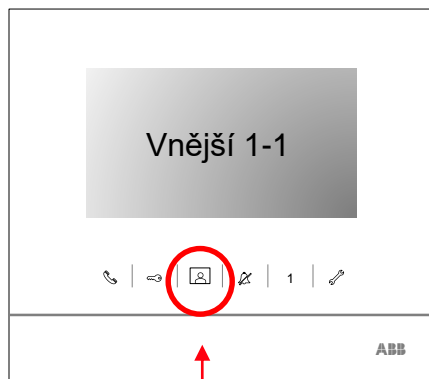

ABB-Welcome Midi Klasické tablo s hlasovým a kamerovým modulem a s externí analogovou kamerou

Nastavení kamerového rozhraní 83327-500-02

*Pro venkovní instalace:
Např. FTP CAT6 PE stíněný
venkovní
(typ: SXKD-6-FTP-PE) apod.
nebo:
kabel typu TCEPKPFLE

ABB-Welcome Midi

Hlasová jednotka, vestavná s externí analogovou kamerou

Přepínání obrazu z kamer

Primární zobrazení

Kliknutím na ikonu s portrétem → zobrazíme obraz z vestavné kamery

Druhým kliknutím na ikonu s portrétem → zobrazíme obraz z ext. kamery