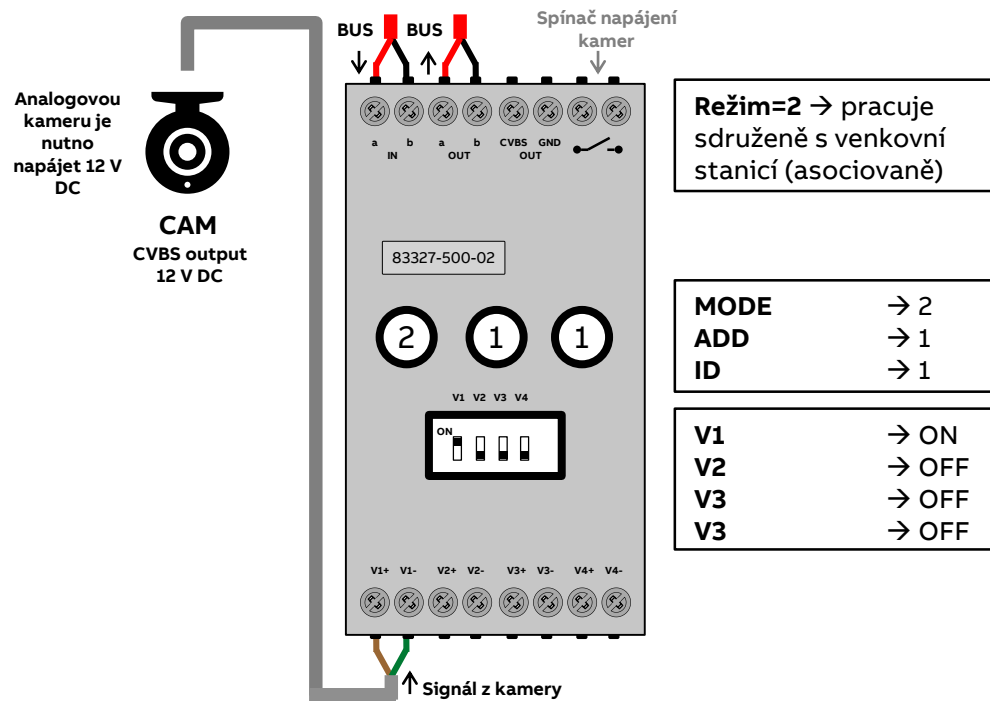

ABB-Welcome Midi

Klasické tablo s hlasovým a kamerovým modulem a s externí analogovou kamerou připojenou přes kamerové rozhraní

Zapojení hlasové jednotky M25102xA-A-02

Až 18 V AC/DC, 250 mA
Doporučený zámek:
12 V AC nebo DC, nízkoodběrový (max. 250 mA)

ABB-Welcome Midi Klasické tablo s hlasovým a kamerovým modulem a s externí analogovou kamerou

Nastavení kamerového rozhraní 83327-500-02

*Pro venkovní instalace:
Např. FTP CAT6 PE stíněný
venkovní
(typ: SXKD-6-FTP-PE) apod.
nebo:
kabel typu TCEPKPFLE

ABB-Welcome Midi

Hlasová jednotka, vestavná s externí analogovou kamerou

Přepínání obrazu z kamer

Primární zobrazení

Kliknutím na ikonu s portrétem → zobrazíme obraz z vestavné kamery

Druhým kliknutím na ikonu s portrétem → zobrazíme obraz z ext. kamery