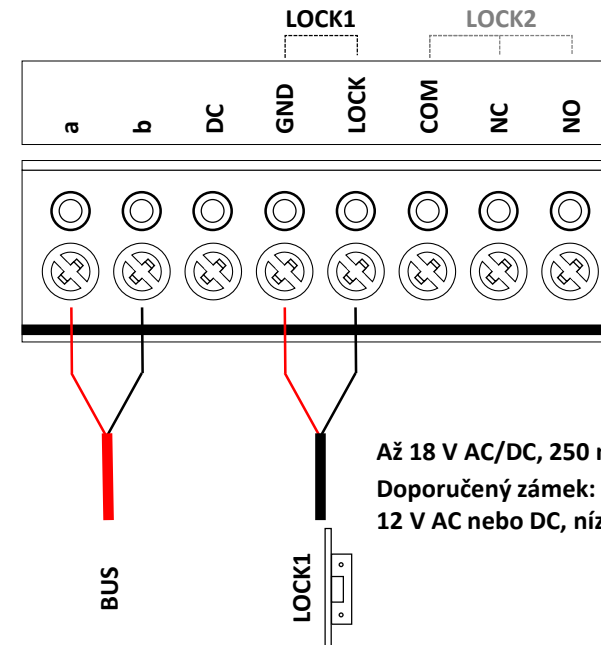

ABB-Welcome Midi

Klasické tablo s hlasovým a kamerovým modulem a s externí analogovou kamerou připojenou přes kamerové rozhraní

Zapojení hlasové jednotky M25102xA-A-02

Až 18 V AC/DC, 250 mA
Doporučený zámek:
12 V AC nebo DC, nízkoodběrový (max. 250 mA)

ABB-Welcome Midi Klasické tablo s hlasovým a kamerovým modulem a s externí analogovou kamerou

Nastavení kamerového rozhraní 83327-500-02

*Pro venkovní instalace:
Např. FTP CAT6 PE stíněný
venkovní
(typ: SXKD-6-FTP-PE) apod.
nebo:
kabel typu TCEPKPFLE

ABB-Welcome Midi

Hlasová jednotka, vestavná s externí analogovou kamerou

Přepínání obrazu z kamer

Primární zobrazení

Kliknutím na ikonu s portrétem → zobrazíme obraz z vestavné kamery

Druhým kliknutím na ikonu s portrétem → zobrazíme obraz z ext. kamery