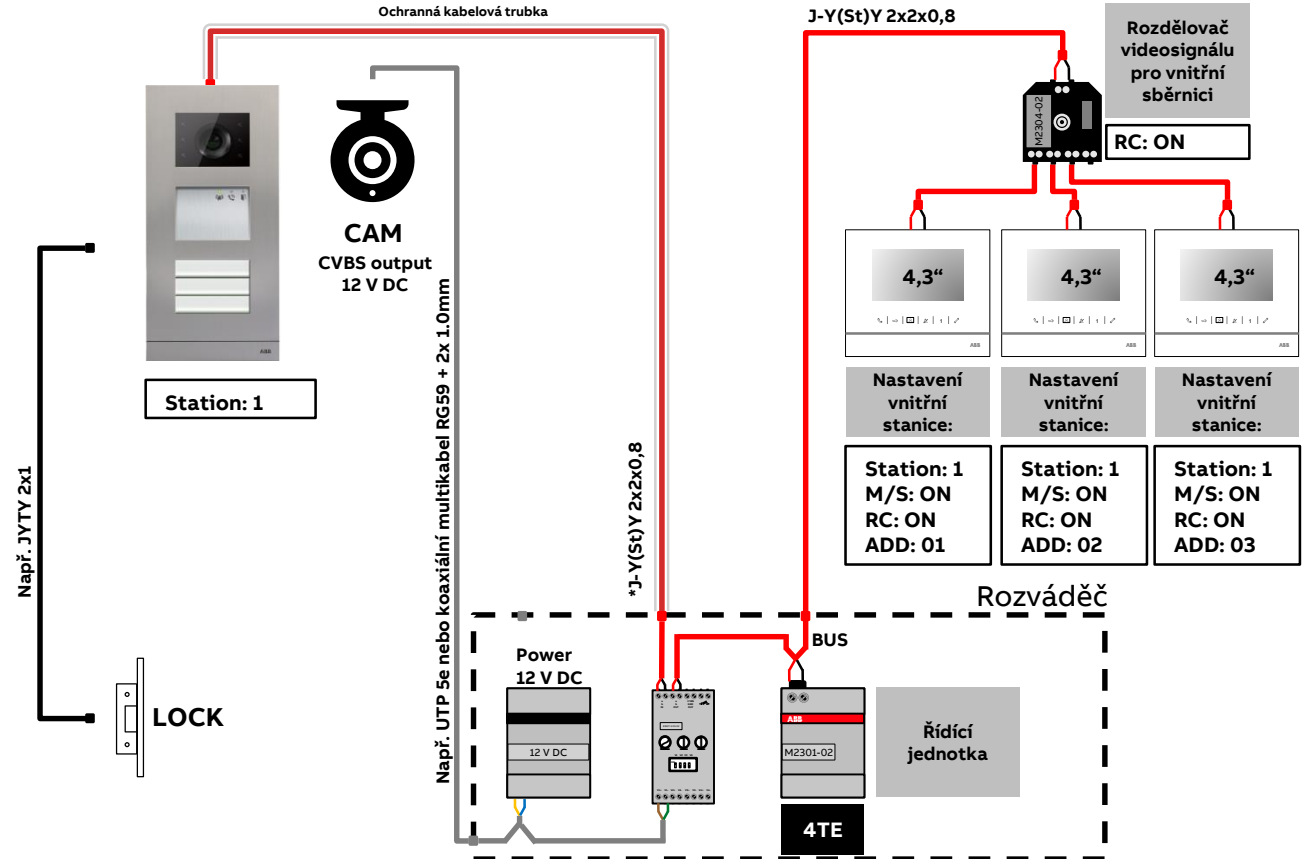

ABB-Welcome Midi

Klasické tablo s hlasovým a kamerovým modulem a s externí analogovou kamerou připojenou přes kamerové rozhraní

Zapojení hlasové jednotky M25102xA-A-02

Až 18 V AC/DC, 250 mA
Doporučený zámek:
12 V AC nebo DC, nízkoodběrový (max. 250 mA)

ABB-Welcome Midi Klasické tablo s hlasovým a kamerovým modulem a s externí analogovou kamerou

Nastavení kamerového rozhraní 83327-500-02

*Pro venkovní instalace:
Např. FTP CAT6 PE stíněný
venkovní
(typ: SXKD-6-FTP-PE) apod.
nebo:
kabel typu TCEPKPFLE

ABB-Welcome Midi

Hlasová jednotka, vestavná s externí analogovou kamerou

Přepínání obrazu z kamer

Primární zobrazení

Kliknutím na ikonu s portrétem → zobrazíme obraz z vestavné kamery

Druhým kliknutím na ikonu s portrétem → zobrazíme obraz z ext. kamery

Zobrazení dalších kamer.