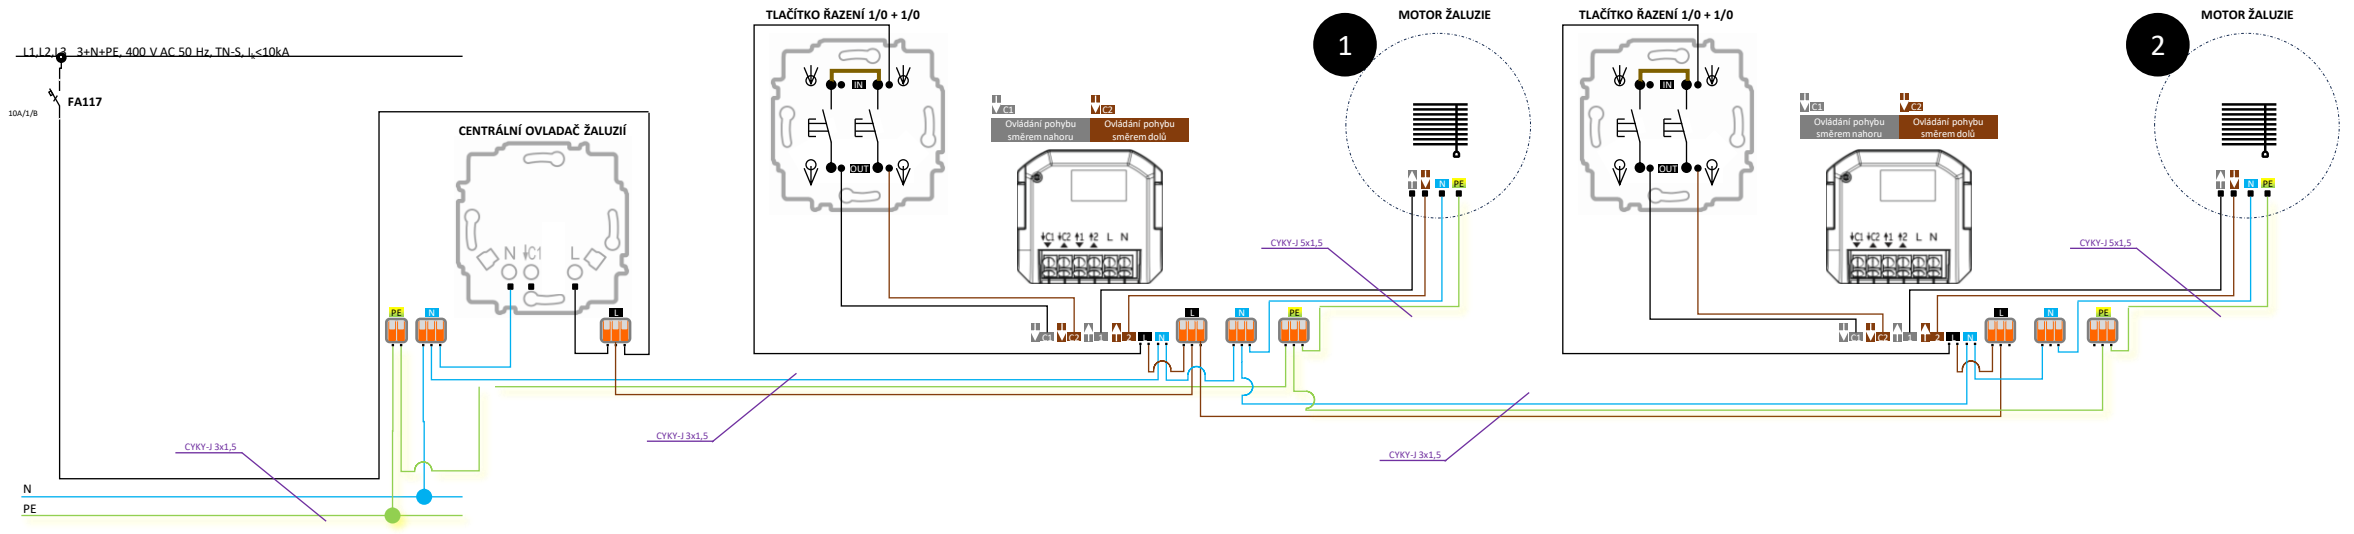

Typický příklad řešení pro 1 RD, kde potřebujeme na jižní straně ovládat venkovní stínění.

Navíc s jedním centrálním žaluziovým tlačítkem ke kterému nevede nic jiného než silový kabel (230 V AC), které je 2násobné a umožní centrálně ovládat 2 žaluzie v přízemí a 2 žaluzie v 1.NP.

Kabeláž k žaluziím je nachystána pro klasický mechanický žaluziový strojek.

1x

ABB-flexTronics®
WL

4x

ABB-free@home®
WL

4x

1x
centrální

Případová studie

Rodinný dům se 4 žaluziemi a 1 centrálním ovladačem žaluzií

- 4x Aktor žaluziový, 1násobný** **62831 U-WL-500**  **4x**
- 4x Příklad 1/0+1/0 (s blok.)** **3559-A88345**  **4x**
- + design. kryt
- 1x Příklad podružný** **64891 U-500**  **1x**
- 1x Prvek ovládací, 2násobný** **62721-WL-500**  **1x**
- + design. kryt