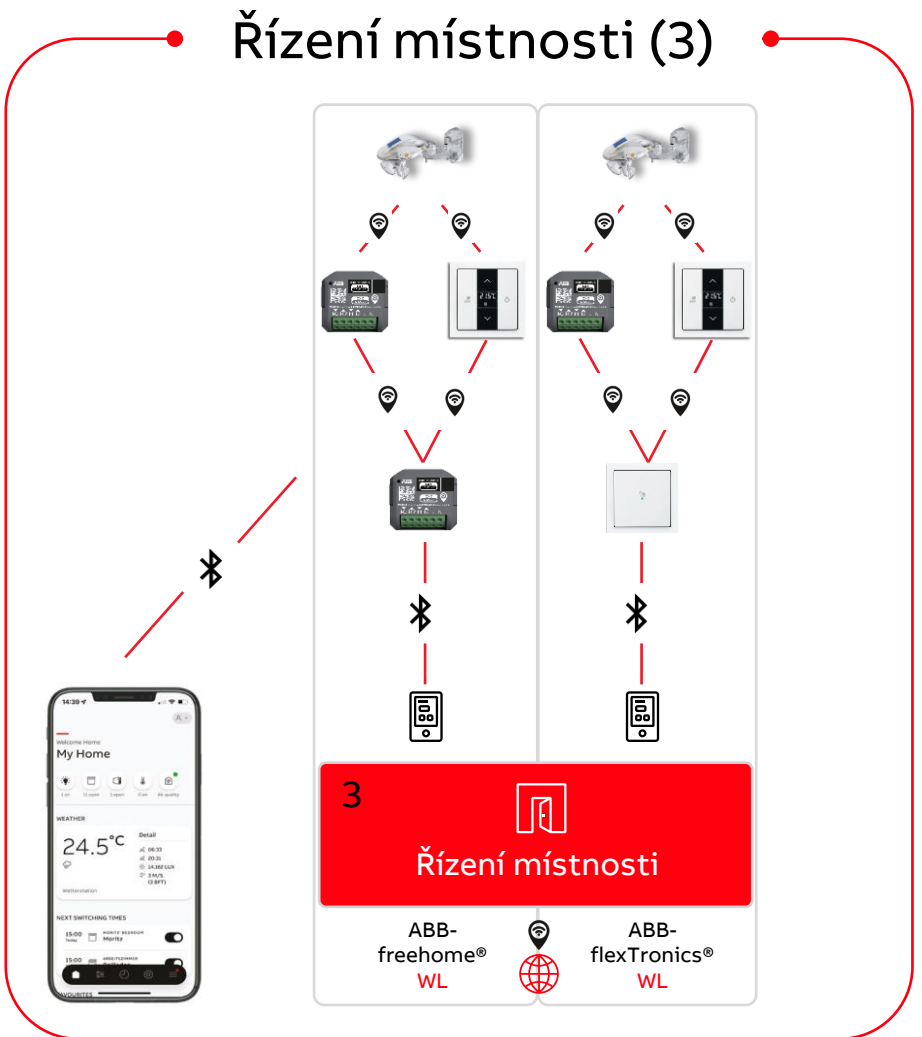

Případová studie

Rodinný dům se 4 žaluziemi a 1 centrálním ovladačem žaluzií

- **4x Aktor žaluziový, 1násobný**   **62831 U-WL-500**   **4x**
- **4x Příklad 1/0+1/0 (s blok.)**   **3559-A88345**   **4x**
- + design. kryt
- **1x Příklad podružný**   **64891 U-500**   **1x**
- **1x Prvek ovládací, 2násobný**   **62721-WL-500**   **1x**
- + design. kryt