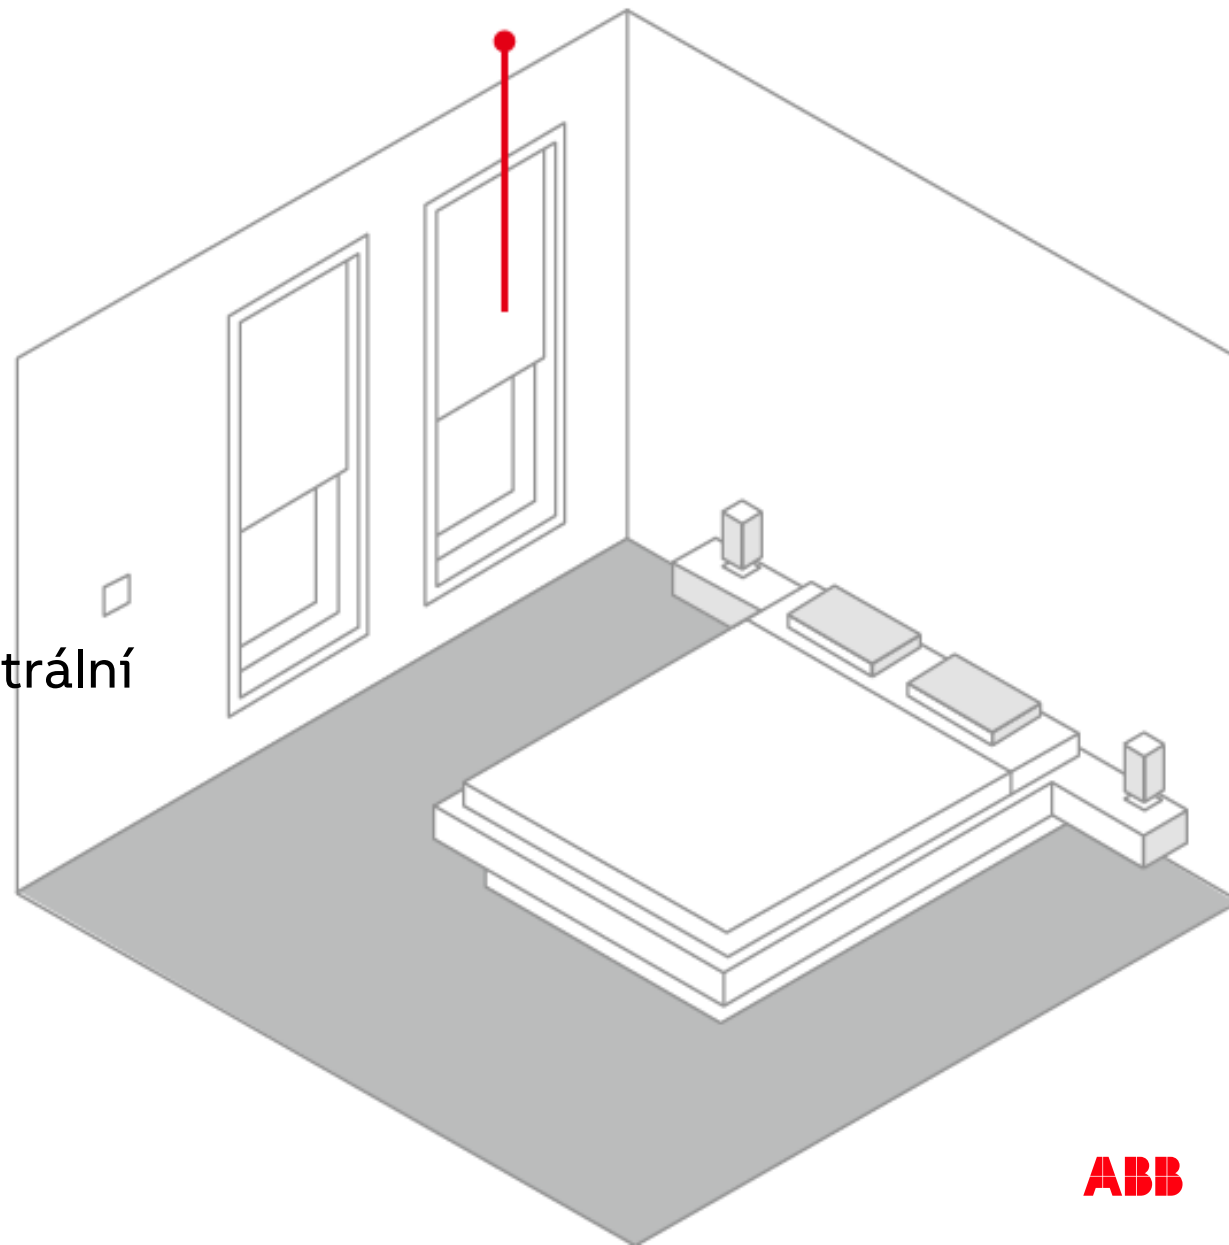

Případová studie

Rodinný dům se 4 žaluziemi
a 1 centrálním ovladačem žaluzií

Typický příklad řešení pro 1 RD, kde potřebujeme na jižní straně ovládat venkovní stínění.

Navíc s jedním centrálním žaluziovým tlačítkem ke kterému nevede nic jiného než silový kabel (230 V AC), které je 2násobné a umožní centrálně ovládat 2 žaluzie v přízemí a 2 žaluzie v 1.NP.

Kabeláž k žaluziím je nachystána pro klasický mechanický žaluziový strojek.

1x

ABB-flexTronics®
WL

4x

ABB-free@home®
WL

4x

1x
centrální