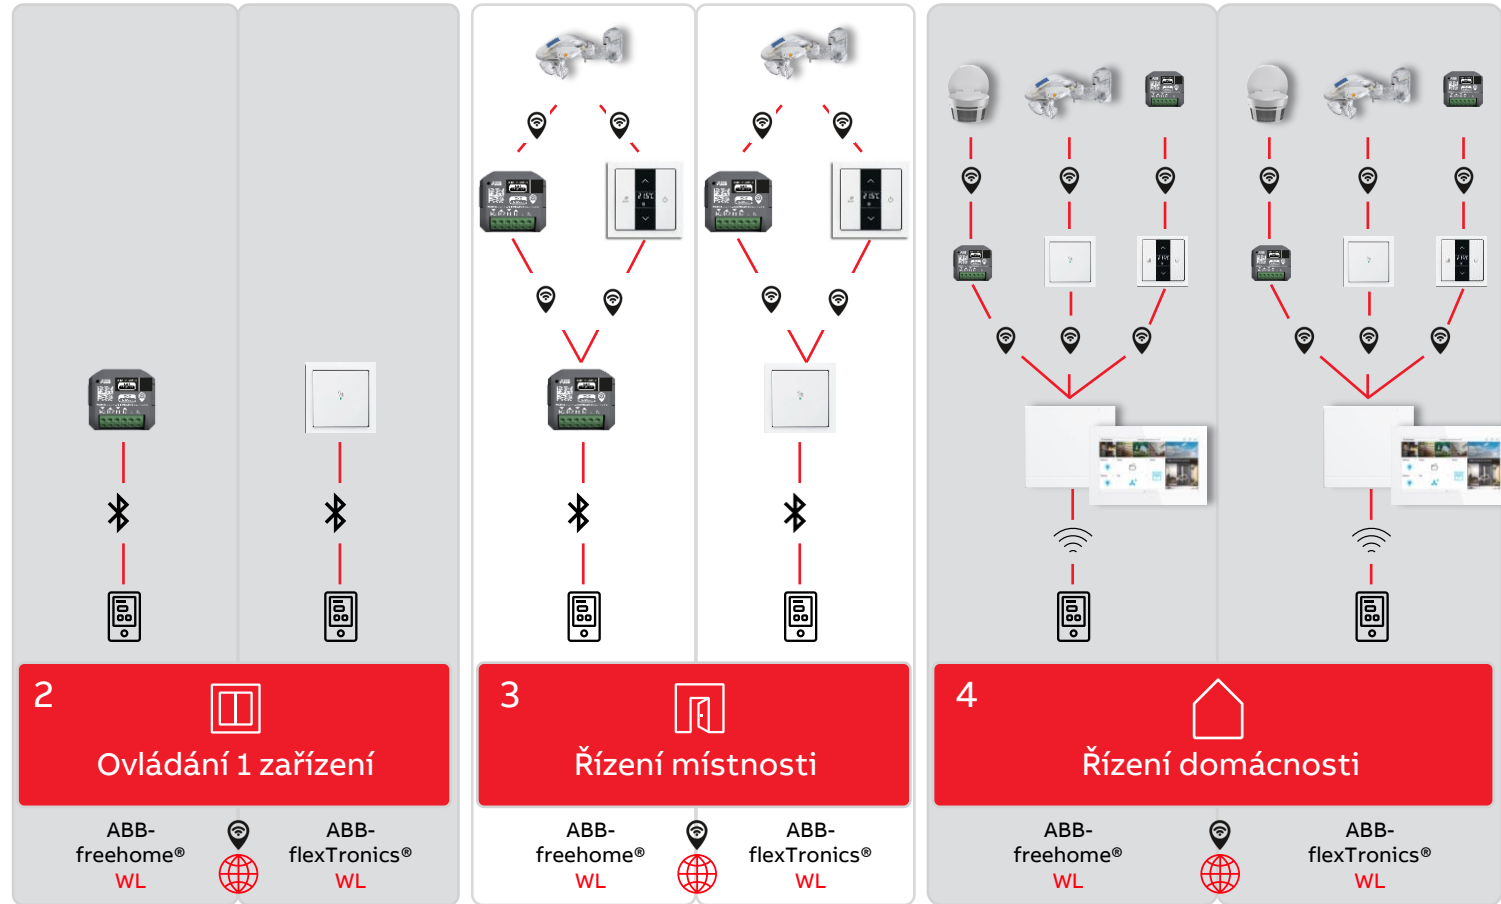

Dva světy – jeden ekosystém – jedna mesh síť – ABB-free@home®

- Začněte s malými projekty a rozšiřujte kdykoliv v budoucnu.
- Cenově dostupná počáteční investice do chytrého řešení.
- Variabilita

ABB-flexTronics® WL ABB-free@home® WL

ABB-free@home® WL (wireless) / ABB-flexTronics® WL (wireless)

9

designových řad

ABB-flexTronics® wireless ovládací prvky

Prvek ovládací
1násobný
62711-WL-500

Prvek ovládací
2násobný
62721-WL-500

Snímač pohybu,
Comfort
62762-xxx-WL-500

Snímač pohybu,
Multi
62764-xxx-WL-500

Společná síť

Kompatibilní přístroje free@home wireless (WL)

Smart Switch

Smart Switch
62721 U-WL-500
(Tango®, future linear®)

Smart Switch
62721/01 U-WL-500
(Zoni®, Levit®)