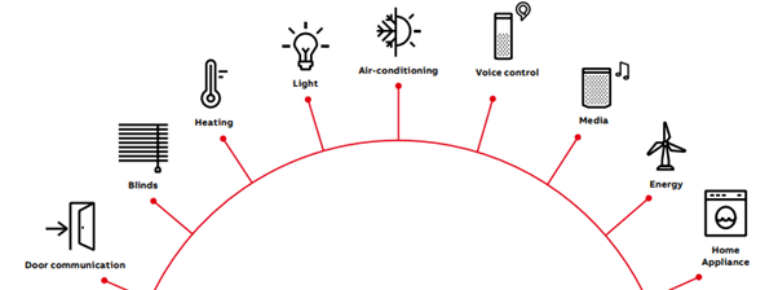

Co vše umíme ovládat?

Osvětlení

Stínění

Vytápění/chlazení

Domovní telefon

Bezpečnost

Integrace dalších systémů

ABB-free@home® WL (wireless) / ABB-flexTronics® WL (wireless)

Dva světy – jeden ekosystém – jedna mesh síť – ABB-free@home®

- Začněte s malými projekty a rozšiřujte kdykoliv v budoucnu.
- Cenově dostupná počáteční investice do chytrého řešení.
- Variabilita

ABB-flexTronics® WL ABB-free@home® WL