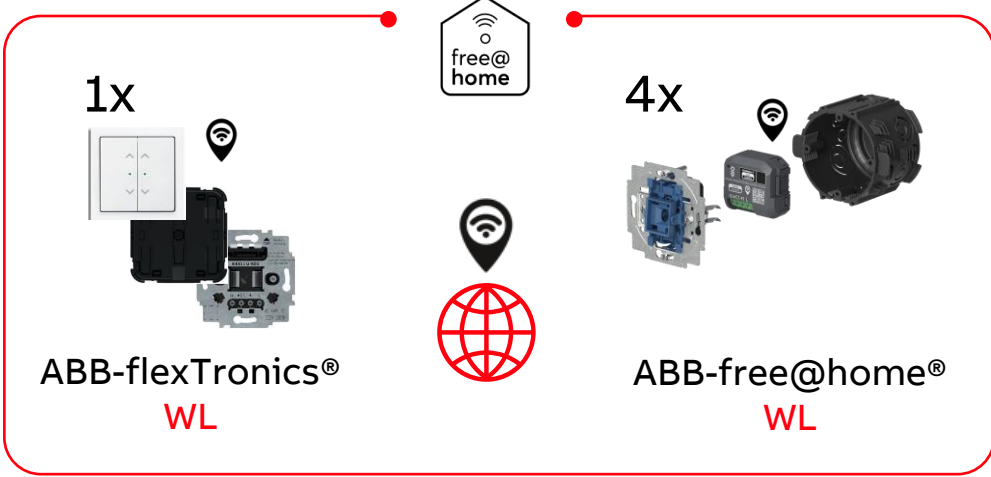

Případová studie

Rodinný dům se 4 žaluziemi a 1 centrálním ovladačem žaluzií

- **4x Aktor žaluziový, 1násobný**   **62831 U-WL-500**   **4x**
- **4x Příklad 1/0+1/0 (s blok.)**   **3559-A88345**   **4x**
- + design. kryt
- **1x Příklad podružný**   **64891 U-500**   **1x**
- **1x Prvek ovládací, 2násobný**   **62721-WL-500**   **1x**
- + design. kryt