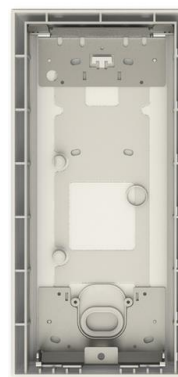

Jak sestavit venkovní tlačítkové videotablo?

Funkční moduly Welcome IP

Kód produktu: 2TMA130160B0081

Typové číslo: H851381M-S

Kód produktu: 2TMA130160N0003

Typové číslo: 51381RP1

Instalační krabice 135 mm

Zapuštěná montážní
krabice 1/3:

41383PB

Volitelně

41383F-H

Povrchová
krabice 1/3:

41383S-H

Výsledné tlačítkové videotablo