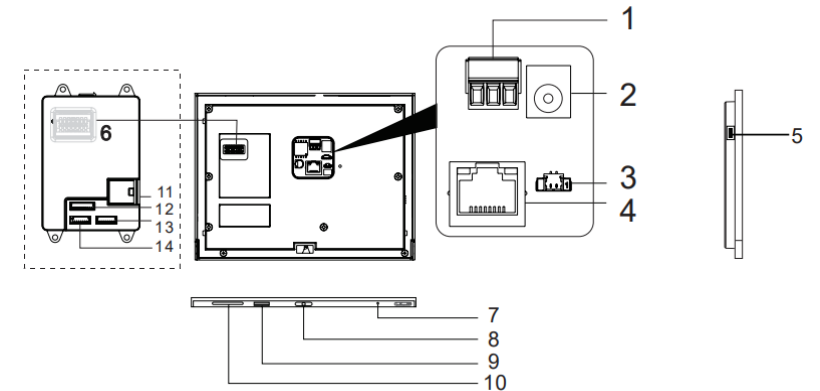

41383F-H

Povrchová krabice 1/3

41383S-H

1,5 m

Zapojení IP kamer a patrové tlačítko

Dotykové ovládací panely 7“ a 10“ IP Touch

IP kamery ve stejné lokální síti s protokolem ONVIF

- IP kamery umístěné ve stejné síti mohou být zobrazeny na dotykovém panelu IP Touch.

Patrové tlačítko

- Dotykové panely IP Touch mají na zadní straně svorkovnici pro připojení patrového tlačítka (tlačítko řazení 1/0). Takto připojené tlačítko od vstupních dveří rodinného domu lze napárovat na přidruženou IP kameru s ONVIF protokolem.
- Po zazvonění od vstupních dveří panel zobrazí obraz z přidružené IP kamery.