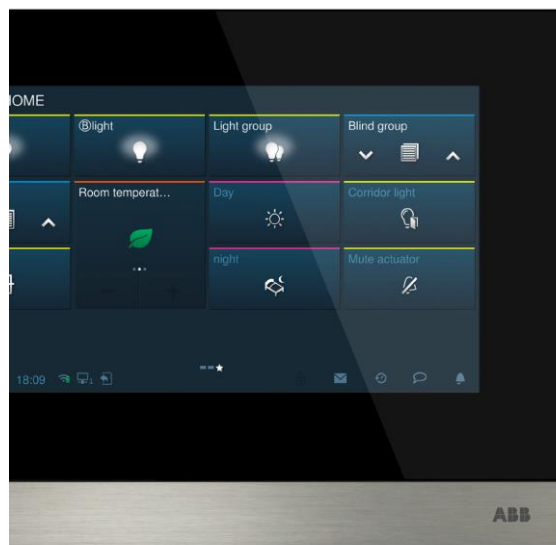

Panel dotykový 7" IP TOUCH, LAN+WiFi, černý (Welcome IP)

Obj. číslo	2TMA130050B0065
Typové označení	H8236-4B
Rozměry (v × š × h)	150 × 199 × 17 mm
Montáž	Zapuštěná nebo povrchová

Montáž

Dotykové ovládací panely 7" a 10" IP Touch

Varianta LAN+LAN – POUZE zapuštěná montáž!

Varianta LAN+WiFi – zapuštěná / povrchová montáž

Kabelová příprava

Dotykové ovládací panely 7“ a 10“ IP Touch

Varianta LAN+LAN – POUZE zapařtřená montáž!

(obr. SOLARIX)