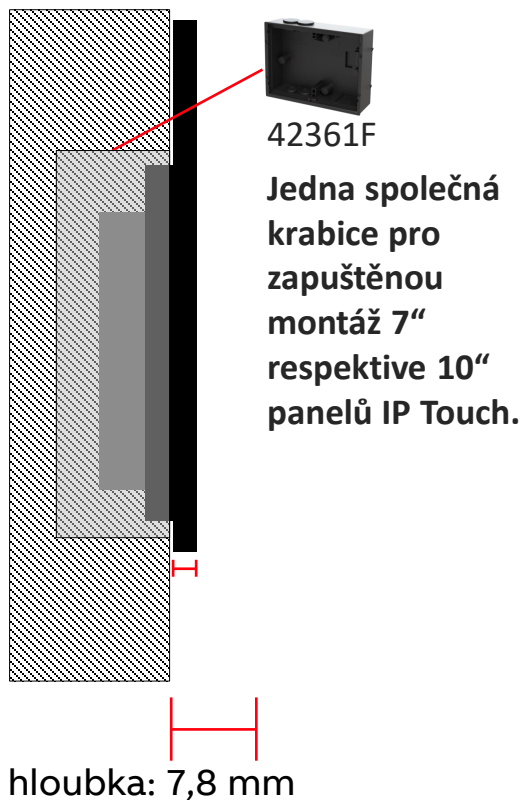

Montáž

Dotykové ovládací panely 7" a 10" IP Touch

Varianta LAN+LAN – POUZE zapuštěná montáž!