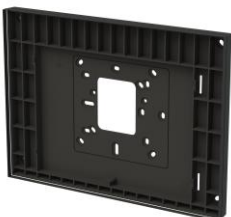

Příslušenství k dotykovým panelům

Zapuštěná instalační krabice pro 7" i 10" IP TOUCH

Krabice instalační, zapuštěná, pro 7" a 10" panel Welcome Midi a Welcome IP, černá

Obj. číslo	2TMA130160B0133
Typové označení	42361F-02
Popis	Krabice instalační, zapuštěná. Pro 7" panel řady Welcome Midi (pouze M22381-W-02 a M22381-B-02) a pro 7" a 10" panel IP Touch řady Welcome IP (pro všechny typy).
Montáž	Zapuštěná
Barva	Černá
Rozměry (v × š × h)	144 x 192 x 54 mm

Příslušenství k dotykovým panelům

Povrchová instalační krabice pro 10" IP TOUCH

Krabice instalační, povrchová, pro 10" IP TOUCH (Welcome IP) – jen pro LAN+WiFi varianty

Obj. číslo	2TMA130161W0001
Typové označení	42371S-W
Popis	Krabice instalační, povrchová. Umístění na omítku nebo klasickou elektroinstalační krabici. Pro 10" panel IP Touch řady Welcome IP.
Montáž	Povrchová
Barva	Bílá
Rozměry (v × š × h)	185 x 251 x 14 mm