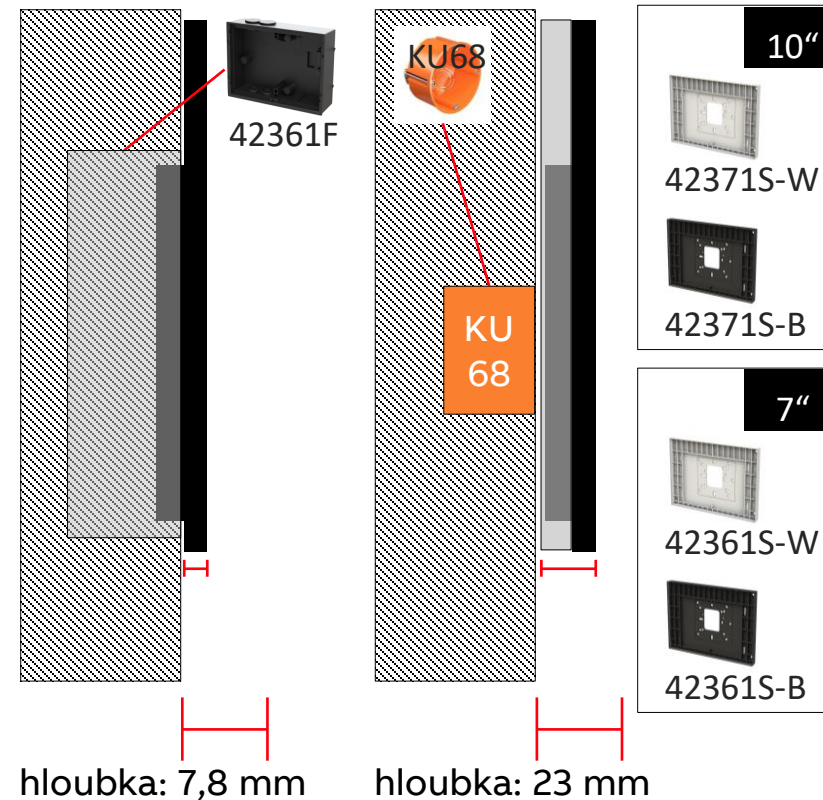

Varianta LAN+WiFi – zapuštěná / povrchová montáž