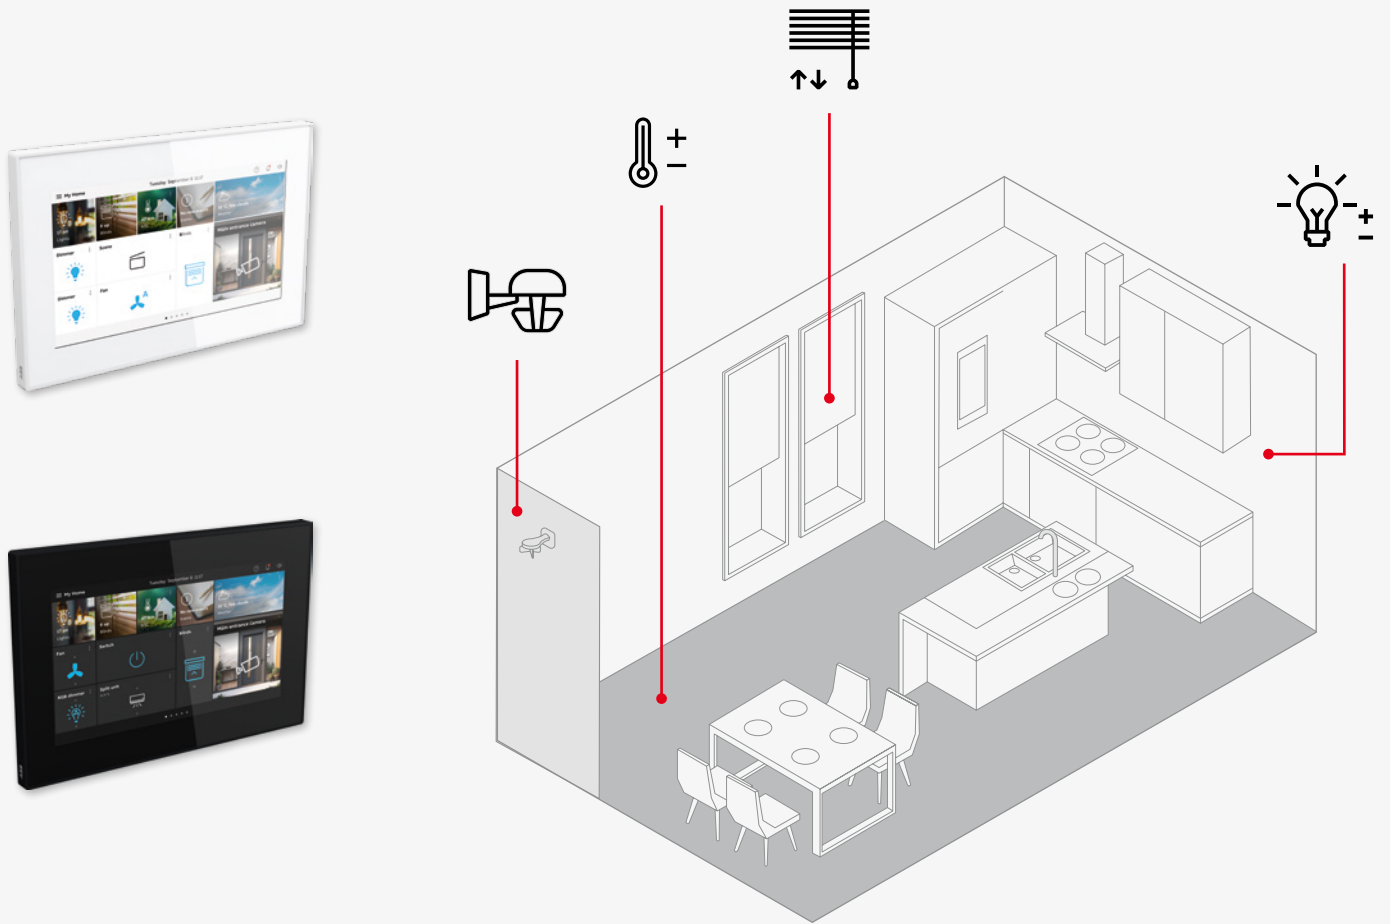

s ovládáním branky či brány, centrální ovládací panel pro žaluzie, osvětlení i vytápění, a nebo dávat pokyn k uzavření hlavního ventilu přívodu vody. Můžete skrz něj nahlížet na obraz kamer kolem domu, bude vás o všem informovat v mobilní appce. Má integrovaný termostat, který se postará o váš teplotní komfort, zobrazuje předpověď počasí. Slouží jako komunikační most pro další technologie v celém domě.

do **jednoho panelu**. Na **jedno kliknutí** jste pánem svého domova. Designově sjednocené a zároveň jednoduchého řešení. A co je potřeba? Stačí mít venkovní stanici od ABB a dotykový ovládací panel OneTouch 7". Využívá robustní a zároveň jednoduchou 2vodičovou technologii ABB-Welcome, která zaručí bezproblémový chod s nízkou spotřebou energií, ultrarychlým zprovozněním a uživatelsky příjemným rozhraním. Integrované Wi-Fi moduly 2,4/5 GHz si poradí s přenosem dat do mobilní aplikace, která je zdarma. Samotný panel funguje i jako přístupový bod do chytré elektroinstalace.

### Co mi přinese chytré řešení s OneTouch 7" společně s ABB-free@home®?

- Budu moci přijímat hovory od dveří a ovládat zámek dveří/branky/brány
- Zobrazím si IP kamery, které budou ve společné síti
- Zároveň mohu přijímat volání zdarma na mobilní APP
- Ovládání je možné i vzdáleně přes mobilní APP
- Ovládací panel funguje i jako centrální panel pro ABB-free@home (flex i wireless) pro ovládání:
  - žaluzií/rolet (klasicky fázově ovládané a nově i VELUX)
  - osvětlení (spínání, stmívání, Philips Hue, Ledvance,...)
  - vytápění (panel sám o sobě funguje jako pokojový termostat)
  - silových spotřebičů