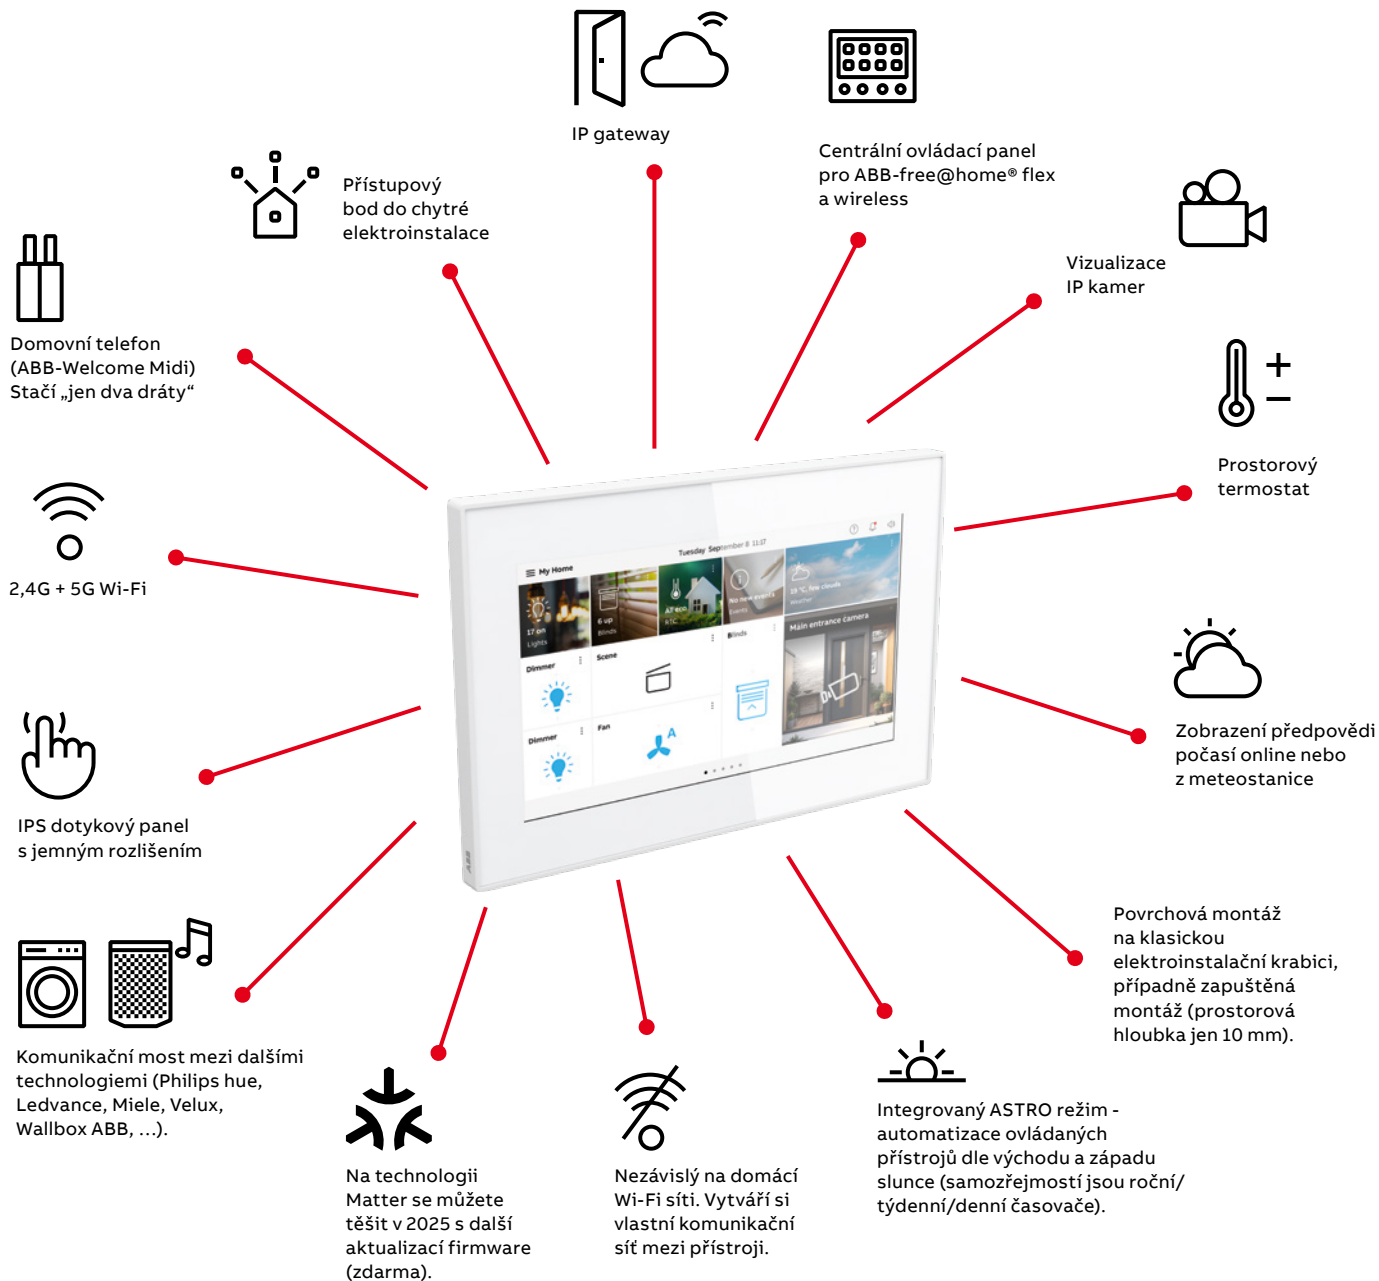

s ovládáním branky či brány, centrální ovládací panel pro žaluzie, osvětlení i vytápění, a nebo dávat pokyn k uzavření hlavního ventilu přívodu vody. Můžete skrz něj nahlížet na obraz kamer kolem domu, bude vás o všem informovat v mobilní appce. Má integrovaný termostat, který se postará o váš teplotní komfort, zobrazuje předpověď počasí. Slouží jako komunikační most pro další technologie v celém domě.

do **jednoho panelu**. Na **jedno kliknutí** jste pánem svého domova. Designově sjednocené a zároveň jednoduchého řešení. A co je potřeba? Stačí mít venkovní stanici od ABB a dotykový ovládací panel OneTouch 7". Využívá robustní a zároveň jednoduchou 2vodičovou technologii ABB-Welcome, která zaručí bezproblémový chod s nízkou spotřebou energií, ultrarychlým zprovozněním a uživatelsky příjemným rozhraním. Integrované Wi-Fi moduly 2,4/5 GHz si poradí s přenosem dat do mobilní aplikace, která je zdarma. Samotný panel funguje i jako přístupový bod do chytré elektroinstalace.

### Co mi přinese chytré řešení s OneTouch 7" společně s ABB-free@home®?

- Budu moci přijímat hovory od dveří a ovládat zámek dveří/branky/brány
- Zobrazím si IP kamery, které budou ve společné síti
- Zároveň mohu přijímat volání zdarma na mobilní APP
- Ovládání je možné i vzdáleně přes mobilní APP
- Ovládací panel funguje i jako centrální panel pro ABB-free@home (flex i wireless) pro ovládání:
  - žaluzií/rolet (klasicky fázově ovládané a nově i VELUX)
  - osvětlení (spínání, stmívání, Philips Hue, Ledvance,...)
  - vytápění (panel sám o sobě funguje jako pokojový termostat)
  - silových spotřebičů