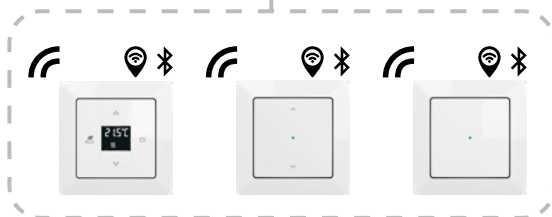

s ovládáním branky či brány, centrální ovládací panel pro žaluzie, osvětlení i vytápění, a nebo dávat pokyn k uzavření hlavního ventilu přívodu vody. Můžete skrz něj nahlížet na obraz kamer kolem domu, bude vás o všem informovat v mobilní appce. Má integrovaný termostat, který se postará o váš teplotní komfort, zobrazuje předpověď počasí. Slouží jako komunikační most pro další technologie v celém domě.

do **jednoho panelu**. Na **jedno kliknutí** jste pánem svého domova. Designově sjednocené a zároveň jednoduchého řešení. A co je potřeba? Stačí mít venkovní stanici od ABB a dotykový ovládací panel OneTouch 7". Využívá robustní a zároveň jednoduchou 2vodičovou technologii ABB-Welcome, která zaručí bezproblémový chod s nízkou spotřebou energií, ultrarychlým zprovozněním a uživatelsky příjemným rozhraním. Integrované Wi-Fi moduly 2,4/5 GHz si poradí s přenosem dat do mobilní aplikace, která je zdarma. Samotný panel funguje i jako přístupový bod do chytré elektroinstalace.