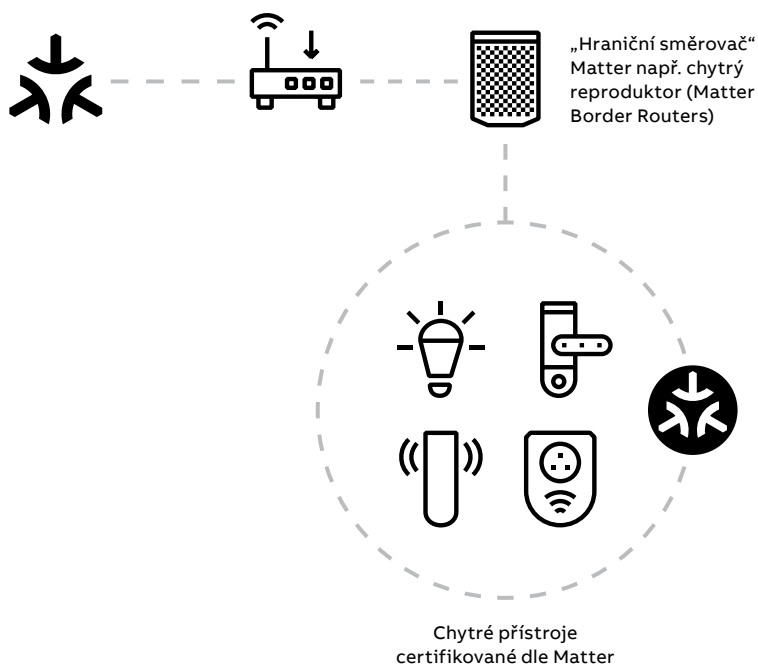

s ovládáním branky či brány, centrální ovládací panel pro žaluzie, osvětlení i vytápění, a nebo dávat pokyn k uzavření hlavního ventilu přívodu vody. Můžete skrz něj nahlížet na obraz kamer kolem domu, bude vás o všem informovat v mobilní appce. Má integrovaný termostat, který se postará o váš teplotní komfort, zobrazuje předpověď počasí. Slouží jako komunikační most pro další technologie v celém domě.

do **jednoho panelu**. Na **jedno kliknutí** jste pánem svého domova. Designově sjednocené a zároveň jednoduchého řešení. A co je potřeba? Stačí mít venkovní stanici od ABB a dotykový ovládací panel OneTouch 7". Využívá robustní a zároveň jednoduchou 2vodičovou technologii ABB-Welcome, která zaručí bezproblémový chod s nízkou spotřebou energií, ultrarychlým zprovozněním a uživatelsky příjemným rozhraním. Integrované Wi-Fi moduly 2,4/5 GHz si poradí s přenosem dat do mobilní aplikace, která je zdarma. Samotný panel funguje i jako přístupový bod do chytré elektroinstalace.

### Co mi přinese chytré řešení s OneTouch 7" společně s ABB-free@home®?

- Budu moci přijímat hovory od dveří a ovládat zámek dveří/branky/brány
- Zobrazím si IP kamery, které budou ve společné síti
- Zároveň mohu přijímat volání zdarma na mobilní APP
- Ovládání je možné i vzdáleně přes mobilní APP
- Ovládací panel funguje i jako centrální panel pro ABB-free@home (flex i wireless) pro ovládání:
  - žaluzií/rolet (klasicky fázově ovládané a nově i VELUX)
  - osvětlení (spínání, stmívání, Philips Hue, Ledvance,...)
  - vytápění (panel sám o sobě funguje jako pokojový termostat)
  - silových spotřebičů