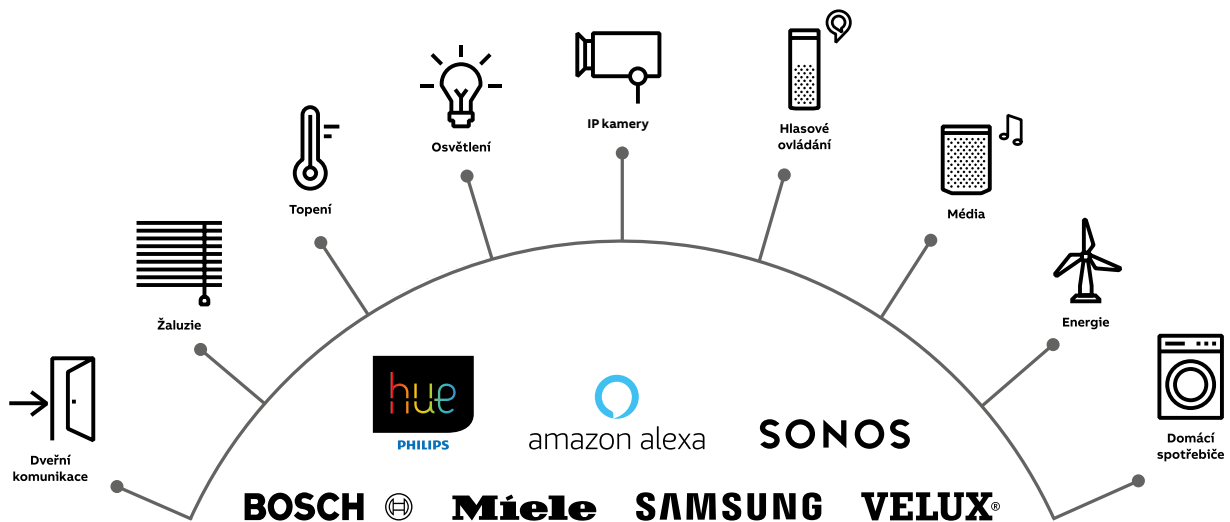

Co mi přinese chytré řešení s OneTouch 7" společně s ABB-free@home®?

- Budu moci přijímat hovory od dveří a ovládat zámek dveří/branky/brány
- Zobrazím si IP kamery, které budou ve společné síti
- Zároveň mohu přijímat volání zdarma na mobilní APP
- Ovládání je možné i vzdáleně přes mobilní APP
- Ovládací panel funguje i jako centrální panel pro ABB-free@home (flex i wireless) pro ovládání:
  - žaluzií/rolet (klasicky fázově ovládané a nově i VELUX)
  - osvětlení (spínání, stmívání, Philips Hue, Ledvance,...)
  - vytápění (panel sám o sobě funguje jako pokojový termostat)
  - silových spotřebičů

- Eleganční prvek, který lze montovat zapuštěně i povrchově
- Nevyžaduje žádnou speciální stavební připravenost
- Jednoduché zprovoznění (2 dráty pro ABB-Welcome) kompletně v češtině
- Začleníte jej přes domácí Wi-Fi síť 2,4 GHz či 5 GHz a získáte přístup do svého bytu či domu odkudkoliv na světě
- Technologie MATTER (s aktualizací firmware v 2025 zdarma)

„Ovládat můžete jednoduše téměř všechno. Od vytápění na požadovanou teplotu, světelných scén a jejich časového spínání, přes spotřebiče, hudební média až po monitorování/sledování, kdo a kdy vám stál za dveřmi.“