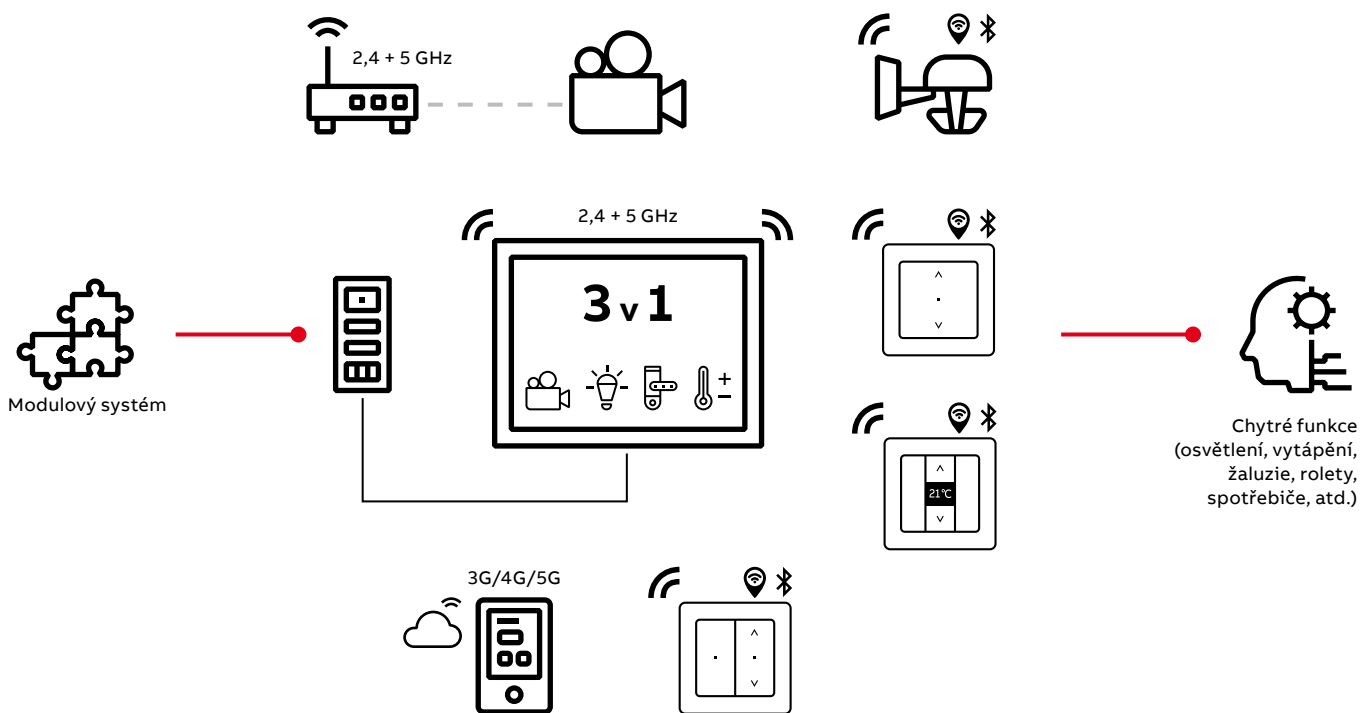

# OneTouch 7"

Domovní telefon, který promění vaši domácnost na chytrou!  
Jeden systém. Jedna APPka. Na jeden klik.

- Připojte k ABB-Welcome Midi
- Komunikuje s: ABB-free@home,  
ABB-free@home wireless,  
ABB-free@home flex,  
Wi-Fi 2,4 a 5 GHz,  
APP ABB-free@home
- Matter ready

## Celý dům na jedno kliknutí

Každý dům lze přeměnit na chytrý a to s téměř nulovými nároky na stavební připravenost. Žádná rekonstrukce ani hledání dalšího potřebného místa v rozváděči. Ušetříte vaši peněženku (tisíce za systémové přístroje, zdroje a IP gateway). OneTouch totiž funguje po 2 drátech, které již nyní využíváte jako domovní telefon. A co tím získáte? Panel v sobě integruje hned několik funkcí – bude to váš domovní telefon

s ovládáním branky či brány, centrální ovládací panel pro žaluzie, osvětlení i vytápění, a nebo dávat pokyn k uzavření hlavního ventilu přívodu vody. Můžete skrz něj nahlížet na obraz kamer kolem domu, bude vás o všem informovat v mobilní appce. Má integrovaný termostat, který se postará o váš teplotní komfort, zobrazuje předpověď počasí. Slouží jako komunikační most pro další technologie v celém domě.