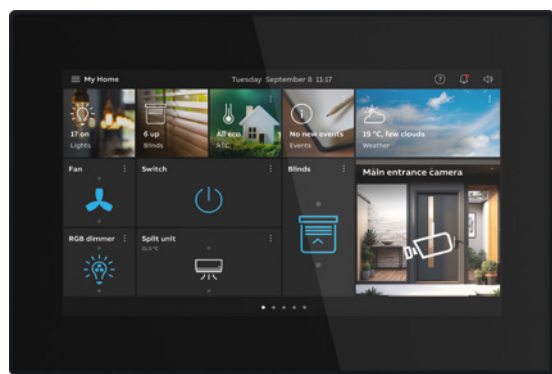

s ovládáním branky či brány, centrální ovládací panel pro žaluzie, osvětlení i vytápění, a nebo dávat pokyn k uzavření hlavního ventilu přívodu vody. Můžete skrz něj nahlížet na obraz kamer kolem domu, bude vás o všem informovat v mobilní appce. Má integrovaný termostat, který se postará o váš teplotní komfort, zobrazuje předpověď počasí. Slouží jako komunikační most pro další technologie v celém domě.

do **jednoho panelu**. Na **jedno kliknutí** jste pánem svého domova. Designově sjednocené a zároveň jednoduchého řešení. A co je potřeba? Stačí mít venkovní stanici od ABB a dotykový ovládací panel OneTouch 7". Využívá robustní a zároveň jednoduchou 2vodičovou technologii ABB-Welcome, která zaručí bezproblémový chod s nízkou spotřebou energií, ultrarychlým zprovozněním a uživatelsky příjemným rozhraním. Integrované Wi-Fi moduly 2,4/5 GHz si poradí s přenosem dat do mobilní aplikace, která je zdarma. Samotný panel funguje i jako přístupový bod do chytré elektroinstalace.

### Co mi přinese chytré řešení s OneTouch 7" společně s ABB-free@home®?

- Budu moci přijímat hovory od dveří a ovládat zámek dveří/branky/brány
- Zobrazím si IP kamery, které budou ve společné síti
- Zároveň mohu přijímat volání zdarma na mobilní APP
- Ovládání je možné i vzdáleně přes mobilní APP
- Ovládací panel funguje i jako centrální panel pro ABB-free@home (flex i wireless) pro ovládání:
  - žaluzií/rolet (klasicky fázově ovládané a nově i VELUX)
  - osvětlení (spínání, stmívání, Philips Hue, Ledvance,...)
  - vytápění (panel sám o sobě funguje jako pokojový termostat)
  - silových spotřebičů

„Ovládat můžete jednoduše téměř všechno. Od vytápění na požadovanou teplotu, světelných scén a jejich časového spínání, přes spotřebiče, hudební média až po monitorování/sledování, kdo a kdy vám stál za dveřmi.“