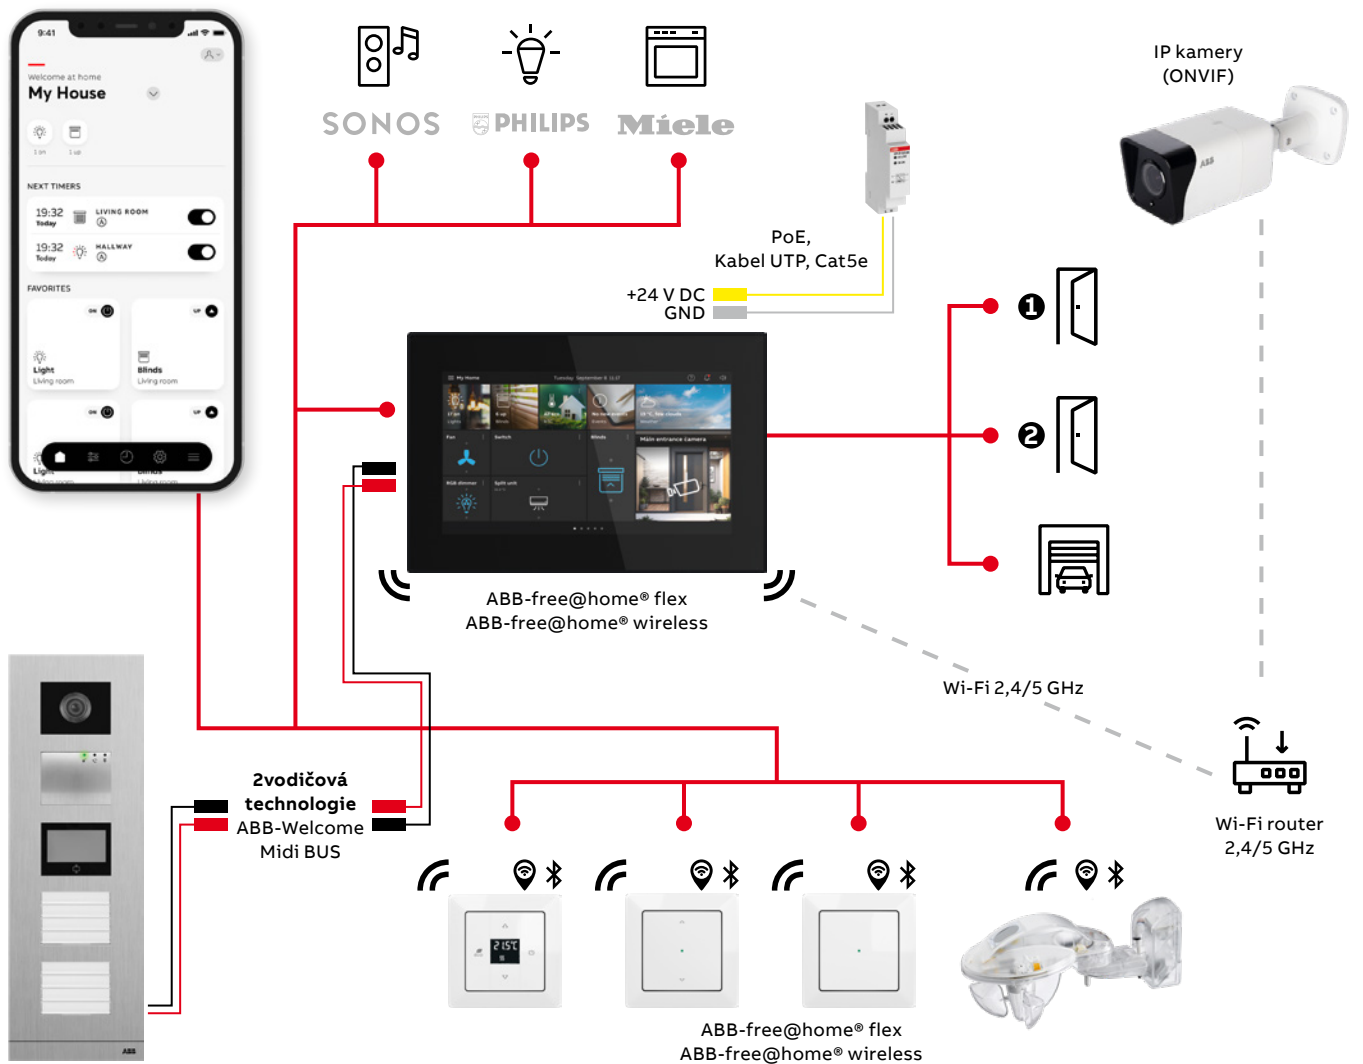

s ovládáním branky či brány, centrální ovládací panel pro žaluzie, osvětlení i vytápění, a nebo dávat pokyn k uzavření hlavního ventilu přívodu vody. Můžete skrz něj nahlížet na obraz kamer kolem domu, bude vás o všem informovat v mobilní appce. Má integrovaný termostat, který se postará o váš teplotní komfort, zobrazuje předpověď počasí. Slouží jako komunikační most pro další technologie v celém domě.

do **jednoho panelu**. Na **jedno kliknutí** jste pánem svého domova. Designově sjednocené a zároveň jednoduchého řešení. A co je potřeba? Stačí mít venkovní stanici od ABB a dotykový ovládací panel OneTouch 7". Využívá robustní a zároveň jednoduchou 2vodičovou technologii ABB-Welcome, která zaručí bezproblémový chod s nízkou spotřebou energií, ultrarychlým zprovozněním a uživatelsky příjemným rozhraním. Integrované Wi-Fi moduly 2,4/5 GHz si poradí s přenosem dat do mobilní aplikace, která je zdarma. Samotný panel funguje i jako přístupový bod do chytré elektroinstalace.

### Co mi přinese chytré řešení s OneTouch 7" společně s ABB-free@home®?

- Budu moci přijímat hovory od dveří a ovládat zámek dveří/branky/brány
- Zobrazím si IP kamery, které budou ve společné síti
- Zároveň mohu přijímat volání zdarma na mobilní APP
- Ovládání je možné i vzdáleně přes mobilní APP
- Ovládací panel funguje i jako centrální panel pro ABB-free@home (flex i wireless) pro ovládání:
  - žaluzií/rolet (klasicky fázově ovládané a nově i VELUX)
  - osvětlení (spínání, stmívání, Philips Hue, Ledvance,...)
  - vytápění (panel sám o sobě funguje jako pokojový termostat)
  - silových spotřebičů