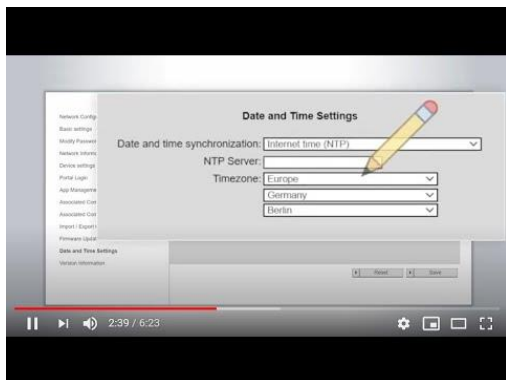

Link: <https://www.youtube.com/watch?v=McjWwfMbxcs&feature=youtu.be>

Nezapomeňte:

Vytvořit si printscreeny z aktuálního nastavení IP GATEWAYE.

Mít k dispozici přihlašovací jméno a heslo:

- IP GATEWAYE
- [Portal myBuildings](#)