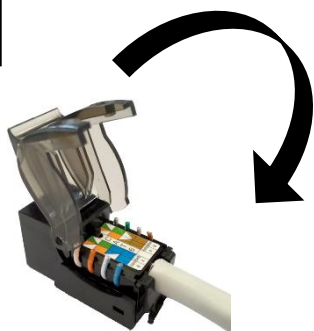

# Návod pro instalaci

RJ45C6U Zásuvka pro konektor RJ 45-8 CAT.6

1

2

3

4

5

6