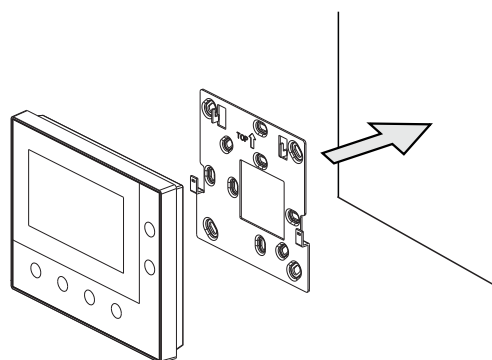

Rozměry (jednotky: mm)

Instalační výška

Rozměry montážního rámečku (jednotky: mm)

Povrchová montáž bez elektroinstalační krabice (jednotky: mm)

**Povrchová montáž na elektroinstalační krabici (jednotky: mm)
DOPORUČUJEME!**

VDE&BS&CN
ČSN

NEMA (America)

NEMA & Italy

Swiss

Montáž na stolní podstavec (jednotky: mm)

Demontáž