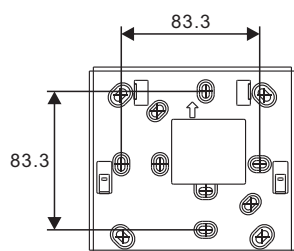

Rozměry (jednotky: mm)

Instalační výška

Rozměry montážního rámečku (jednotky: mm)

Povrchová montáž bez elektroinstalační krabice (jednotky: mm)

**Povrchová montáž na elektroinstalační krabici (jednotky: mm)
DOPORUČUJEME!**

VDE&BS&CN
ČSN

NEMA (America)

NEMA & Italy

Swiss

Montáž na stolní podstavec (jednotky: mm)

Demontáž