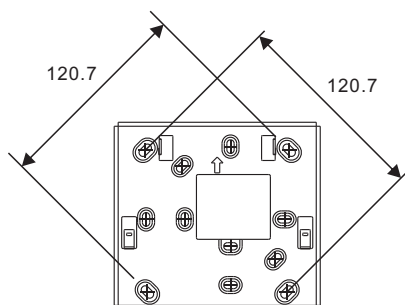

Rozměry (jednotky: mm)

Instalační výška

Rozměry montážního rámečku (jednotky: mm)

Povrchová montáž bez elektroinstalační krabice (jednotky: mm)

**Povrchová montáž na elektroinstalační krabici (jednotky: mm)
DOPORUČUJEME!**

VDE&BS&CN
ČSN

NEMA (America)

NEMA & Italy

Swiss

Montáž na stolní podstavec (jednotky: mm)

Demontáž