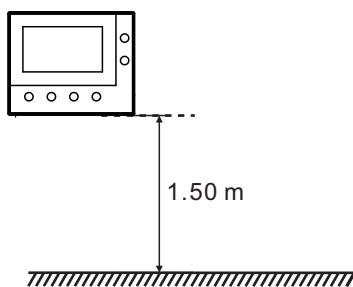

Rozměry (jednotky: mm)

Instalační výška

Rozměry montážního rámečku (jednotky: mm)

Povrchová montáž bez elektroinstalační krabice (jednotky: mm)

**Povrchová montáž na elektroinstalační krabici (jednotky: mm)
DOPORUČUJEME!**