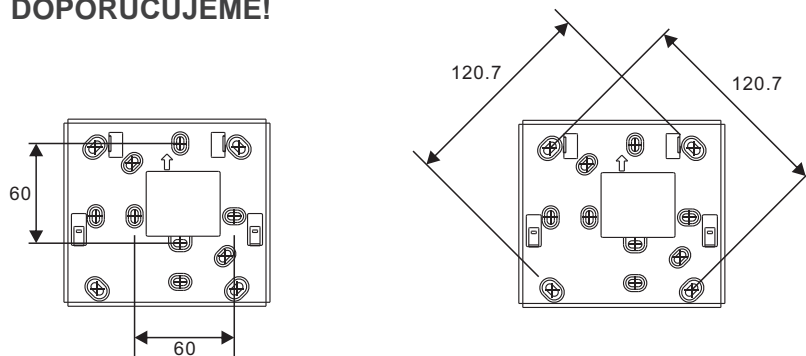

Rozměry (jednotky: mm)

Instalační výška

Rozměry montážního rámečku (jednotky: mm)

Povrchová montáž bez elektroinstalační krabice (jednotky: mm)

**Povrchová montáž na elektroinstalační krabici (jednotky: mm)
DOPORUČUJEME!**

VDE&BS&CN
ČSN

NEMA (America)

NEMA & Italy

Swiss

Montáž na stolní podstavec (jednotky: mm)

Demontáž