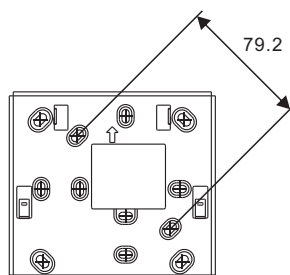

Rozměry (jednotky: mm)

Instalační výška

Rozměry montážního rámečku (jednotky: mm)

Povrchová montáž bez elektroinstalační krabice (jednotky: mm)

**Povrchová montáž na elektroinstalační krabici (jednotky: mm)
DOPORUČUJEME!**

VDE&BS&CN
ČSN

NEMA (America)

NEMA & Italy

Swiss

Montáž na stolní podstavec (jednotky: mm)

Demontáž