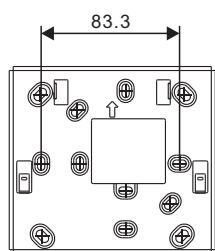

Rozměry (jednotky: mm)

Instalační výška

Rozměry montážního rámečku (jednotky: mm)

Povrchová montáž bez elektroinstalační krabice (jednotky: mm)

**Povrchová montáž na elektroinstalační krabici (jednotky: mm)
DOPORUČUJEME!**

VDE&BS&CN
ČSN

NEMA (America)

NEMA & Italy

Swiss

Montáž na stolní podstavec (jednotky: mm)

Demontáž