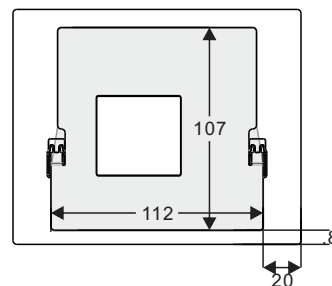

Rozměry (jednotky: mm)

Instalační výška

Rozměry montážního rámečku (jednotky: mm)

Povrchová montáž bez elektroinstalační krabice (jednotky: mm)

**Povrchová montáž na elektroinstalační krabici (jednotky: mm)
DOPORUČUJEME!**

VDE&BS&CN
ČSN

NEMA (America)

NEMA & Italy

Swiss

Montáž na stolní podstavec (jednotky: mm)

Demontáž