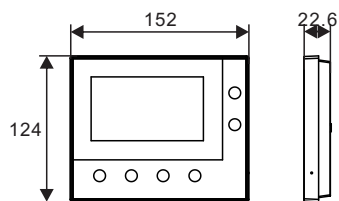

Rozměry (jednotky: mm)

Instalační výška

Rozměry montážního rámečku (jednotky: mm)

Povrchová montáž bez elektroinstalační krabice (jednotky: mm)

**Povrchová montáž na elektroinstalační krabici (jednotky: mm)
DOPORUČUJEME!**

VDE&BS&CN
ČSN

NEMA (America)

NEMA & Italy

Swiss

Montáž na stolní podstavec (jednotky: mm)

Demontáž