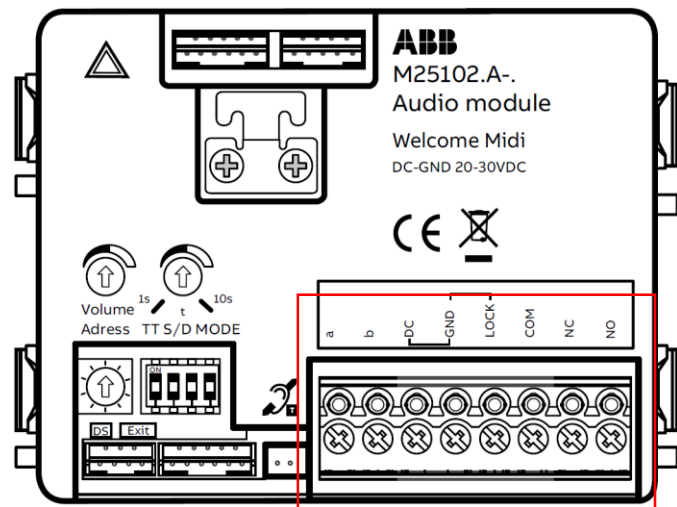

**ABB-Welcome Midi**  
1x venkovní tablo, 1x videotelefon 4,3" WiFi

Např. adresa „01“ :

Až 18 V AC/DC, 250 mA  
 Doporučený zámek:  
 12 V AC nebo DC, nízkoodběrový (max. 250 mA)  
 Např. **BEFO 11211**

ABB-Welcome Midi  
 Hlasový modul – klasické zapojení zámku

### Nastavení venkovního tabla (Station 1) – nastavení na hlasovém modulu

ABB-Welcome Midi  
 Hlasový modul – Nastavení venkovního tabla