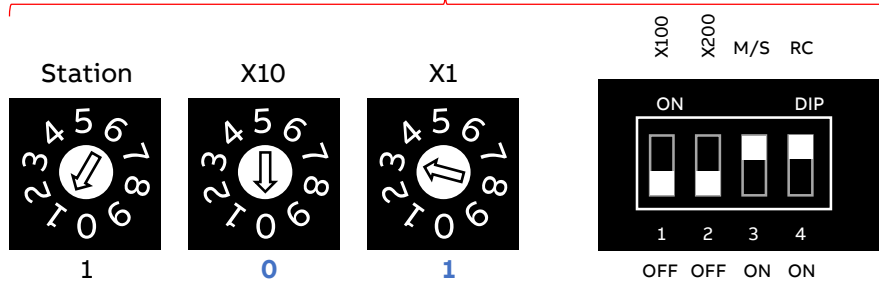

**ABB-Welcome Midi**  
1x venkovní tablo, 1x videotelefon 4,3" WiFi

Např. adresa „01“ :

Až 18 V AC/DC, 250 mA  
 Doporučený zámek:  
 12 V AC nebo DC, nízkoodběrový (max. 250 mA)  
 Např. **BEFO 11211**

ABB-Welcome Midi  
 Hlasový modul – klasické zapojení zámku

### Nastavení venkovního tabla (Station 1) – nastavení na hlasovém modulu

ABB-Welcome Midi  
 Hlasový modul – Nastavení venkovního tabla