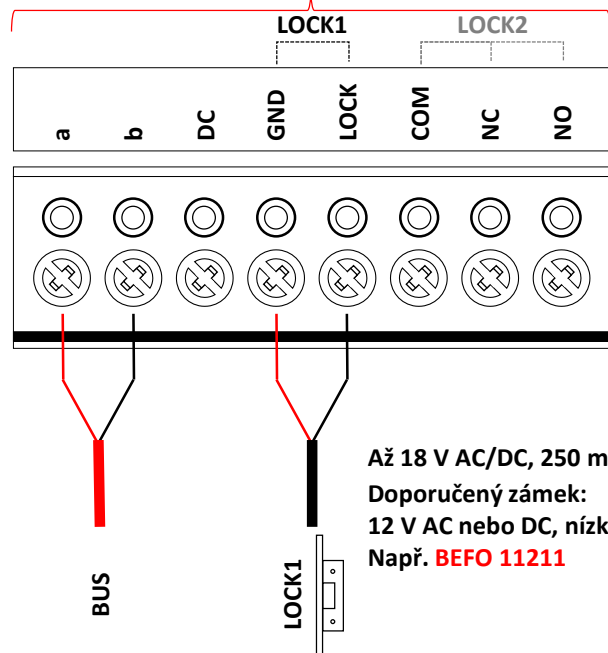

**ABB-Welcome Midi**  
1x venkovní tablo, 1x videotelefon 4,3" WiFi

Např. adresa „01“ :

Až 18 V AC/DC, 250 mA  
 Doporučený zámek:  
 12 V AC nebo DC, nízkoodběrový (max. 250 mA)  
 Např. **BEFO 11211**

ABB-Welcome Midi  
 Hlasový modul – klasické zapojení zámku

### Nastavení venkovního tabla (Station 1) – nastavení na hlasovém modulu

ABB-Welcome Midi  
 Hlasový modul – Nastavení venkovního tabla