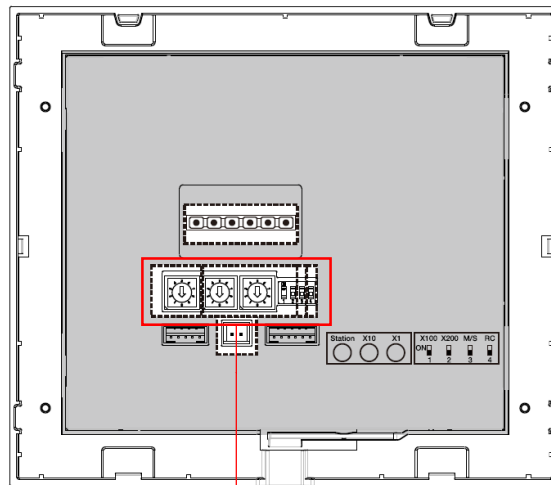

**ABB-Welcome Midi**  
1x venkovní tablo, 1x videotelefon 4,3" WiFi

Např. adresa „01“ :

Až 18 V AC/DC, 250 mA  
 Doporučený zámek:  
 12 V AC nebo DC, nízkoodběrový (max. 250 mA)  
 Např. **BEFO 11211**