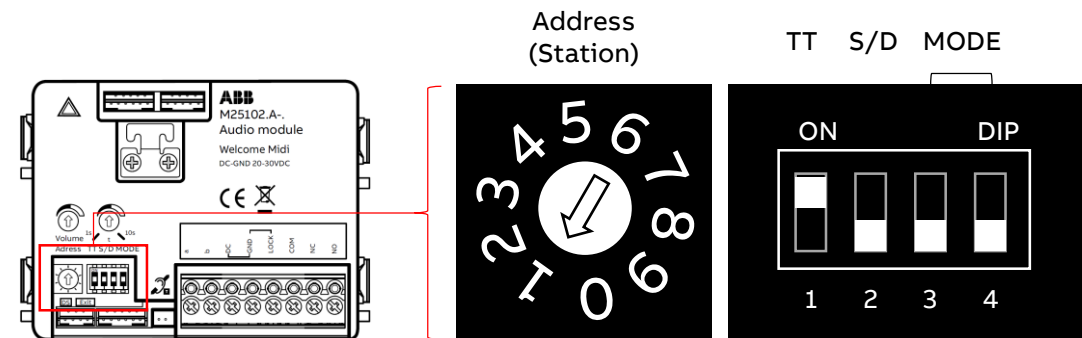

### Nastavení venkovního tabla (Station 1) – nastavení na hlasovém modulu

ABB-Welcome Midi  
 Hlasový modul – Nastavení venkovního tabla