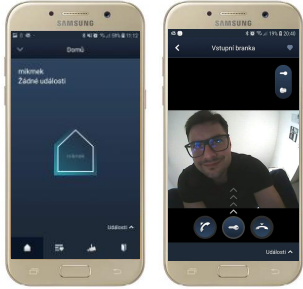

## ABB-Welcome Midi – Popis ovládání vnitřní stanice – ABB-Welcome Midi – 4,3“ WiFi

Až 8 mobilních zařízení s APP ABB-Welcome

**Přijem hovoru**

**Programovatelné tlačítko 1**

**Programovatelné tlačítko 2**

# ABB-Welcome Midi – (1x vstupní tablo, 1x videotelefon 4,3“ WiFi)

Např. adresa „01“ :

ABB-Welcome Midi  
Vzorové nastavení vnitřní stanice

ABB-Welcome Midi  
Hlasový modul – klasické zapojení