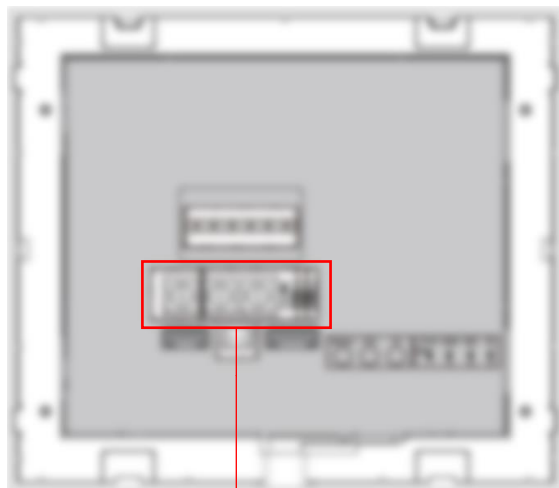

## ABB-Welcome Midi – Popis ovládání vnitřní stanice – ABB-Welcome Midi – 4,3“ WiFi

Až 8 mobilních zařízení s APP ABB-Welcome

**Přijem hovoru**

**Programovatelné tlačítko 1**

**Programovatelné tlačítko 2**

# ABB-Welcome Midi – (1x vstupní tablo, 1x videotelefon 4,3“ WiFi)

Např. adresa „01“ :

ABB-Welcome Midi  
Vzorové nastavení vnitřní stanice

ABB-Welcome Midi  
Hlasový modul – klasické zapojení