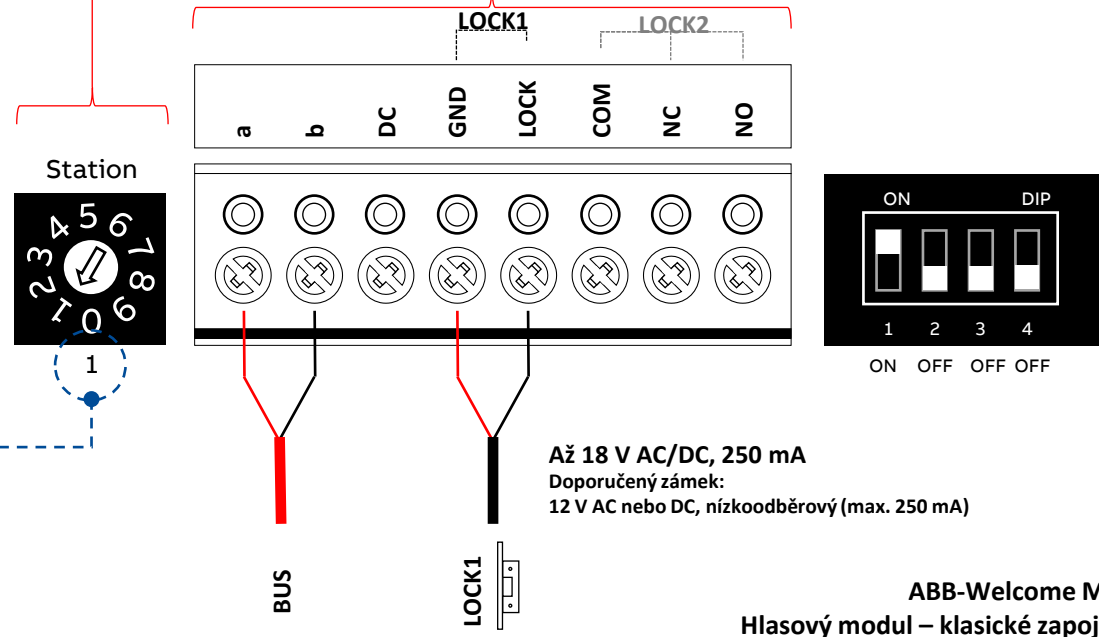

## ABB-Welcome Midi – Popis ovládání vnitřní stanice – ABB-Welcome Midi – 4,3“ WiFi

Až 8 mobilních zařízení s APP ABB-Welcome

**Přijem hovoru**

**Programovatelné tlačítko 1**

**Programovatelné tlačítko 2**

# ABB-Welcome Midi – (1x vstupní tablo, 1x videotelefon 4,3“ WiFi)

Např. adresa „01“ :

ABB-Welcome Midi  
Vzorové nastavení vnitřní stanice

ABB-Welcome Midi  
Hlasový modul – klasické zapojení

## Programovatelné tlačítko 1

- Impuls pro otevření vjezdové brány (přes bezpotenciálový kontakt COM-NO „lock-2“)

**Příjem hovoru**

## Programovatelné tlačítko 2

- Impuls pro otevření vchodových dveří (přes spínací modul M2305-02)

**Odmítnutí hovoru**

**Odemknutí branky**

- Impuls pro otevření branky (přes potenciálový kontakt LOCK-GND „lock-1“)