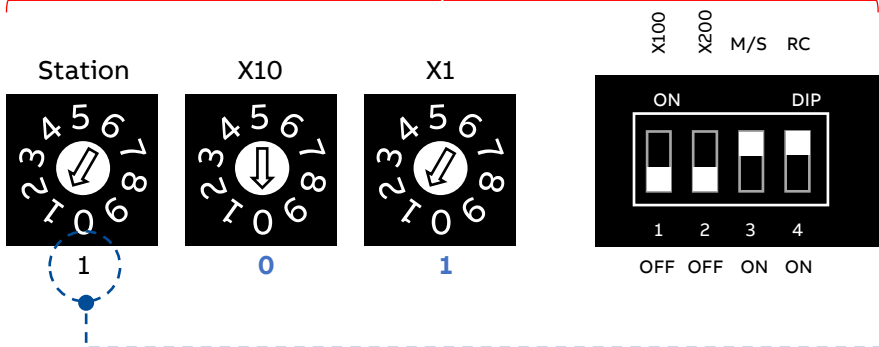

# ABB-Welcome Midi – (1x vstupní tablo, 1x videotelefon 4,3“ WiFi)

Např. adresa „01“ :

ABB-Welcome Midi  
Vzorové nastavení vnitřní stanice

ABB-Welcome Midi  
Hlasový modul – klasické zapojení