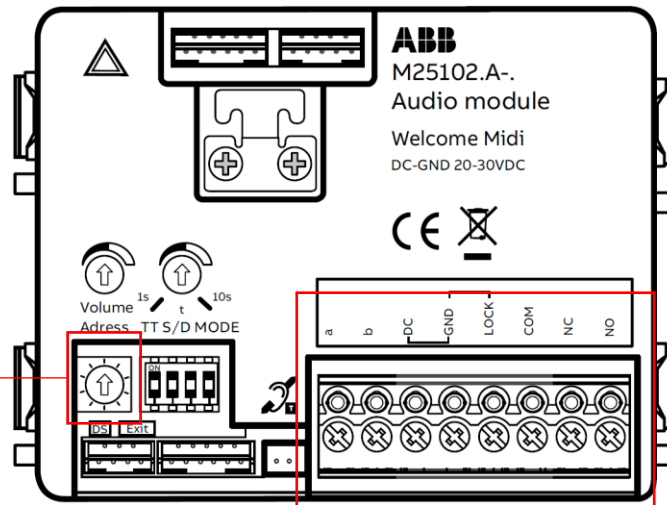

# ABB-Welcome Midi – (1x vstupní tablo, 1x videotelefon 4,3“ WiFi)

Např. adresa „01“ :

ABB-Welcome Midi  
Vzorové nastavení vnitřní stanice

ABB-Welcome Midi  
Hlasový modul – klasické zapojení