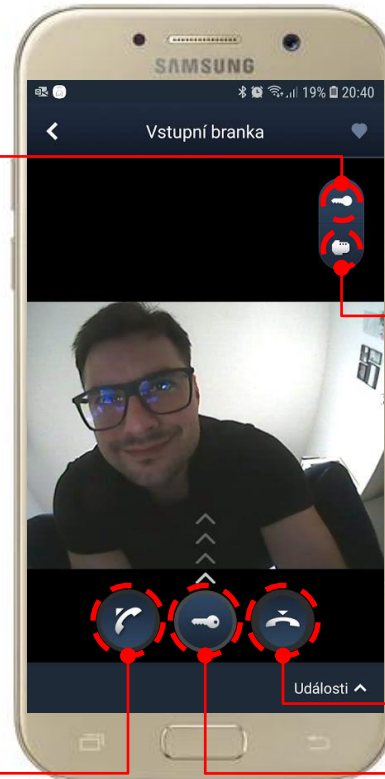

## ABB-Welcome Midi – Popis ovládání vnitřní stanice – ABB-Welcome Midi – 4,3“ WiFi

Až 8 mobilních zařízení s APP ABB-Welcome

**Přijem hovoru**

**Programovatelné tlačítko 1**

**Programovatelné tlačítko 2**

# ABB-Welcome Midi – (1x vstupní tablo, 1x videotelefon 4,3“ WiFi)

Např. adresa „01“ :

ABB-Welcome Midi  
Vzorové nastavení vnitřní stanice

ABB-Welcome Midi  
Hlasový modul – klasické zapojení

# ABB-Welcome Midi – mobilní aplikace ABB Welcome

Android APP - <https://play.google.com/store/apps/details?id=com.abb.welcome>

iOS APP - <https://apps.apple.com/cz/app/welcome-app/id1216724651>