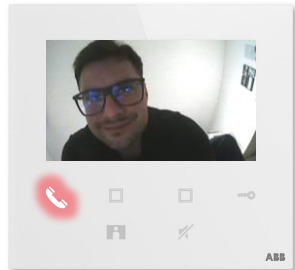

## ABB-Welcome Midi – Popis ovládání vnitřní stanice – ABB-Welcome Midi – 4,3“ WiFi

Až 8 mobilních zařízení s APP ABB-Welcome

**Přijem hovoru**

**Programovatelné tlačítko 1**

**Programovatelné tlačítko 2**

# ABB-Welcome Midi – (1x vstupní tablo, 1x videotelefon 4,3“ WiFi)

Např. adresa „01“ :

ABB-Welcome Midi  
Vzorové nastavení vnitřní stanice

ABB-Welcome Midi  
Hlasový modul – klasické zapojení

# ABB-Welcome Midi – mobilní aplikace ABB Welcome

Android APP - <https://play.google.com/store/apps/details?id=com.abb.welcome>

iOS APP - <https://apps.apple.com/cz/app/welcome-app/id1216724651>