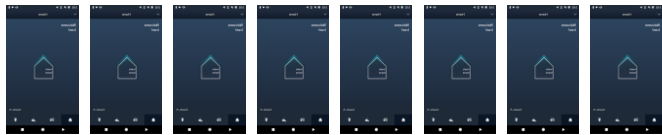

## ABB-Welcome Midi – Popis ovládání vnitřní stanice – ABB-Welcome Midi – 4,3“ WiFi

Až 8 mobilních zařízení s APP ABB-Welcome

**Přijem hovoru**

**Programovatelné tlačítko 1**

**Programovatelné tlačítko 2**

# ABB-Welcome Midi – (1x vstupní tablo, 1x videotelefon 4,3“ WiFi)

Např. adresa „01“ :

ABB-Welcome Midi  
Vzorové nastavení vnitřní stanice

ABB-Welcome Midi  
Hlasový modul – klasické zapojení