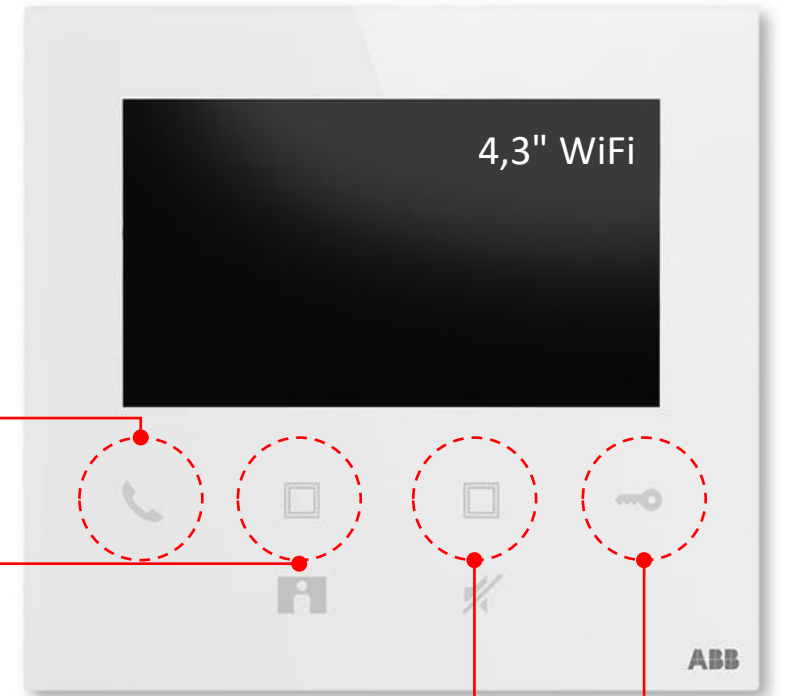

## ABB-Welcome Midi – Popis ovládání vnitřní stanice – ABB-Welcome Midi – 4,3“ WiFi

Až 8 mobilních zařízení s APP ABB-Welcome

**Přijem hovoru**

**Programovatelné tlačítko 1**

**Programovatelné tlačítko 2**

# ABB-Welcome Midi – (1x vstupní tablo, 1x videotelefon 4,3“ WiFi)

Např. adresa „01“ :

ABB-Welcome Midi  
Vzorové nastavení vnitřní stanice

ABB-Welcome Midi  
Hlasový modul – klasické zapojení