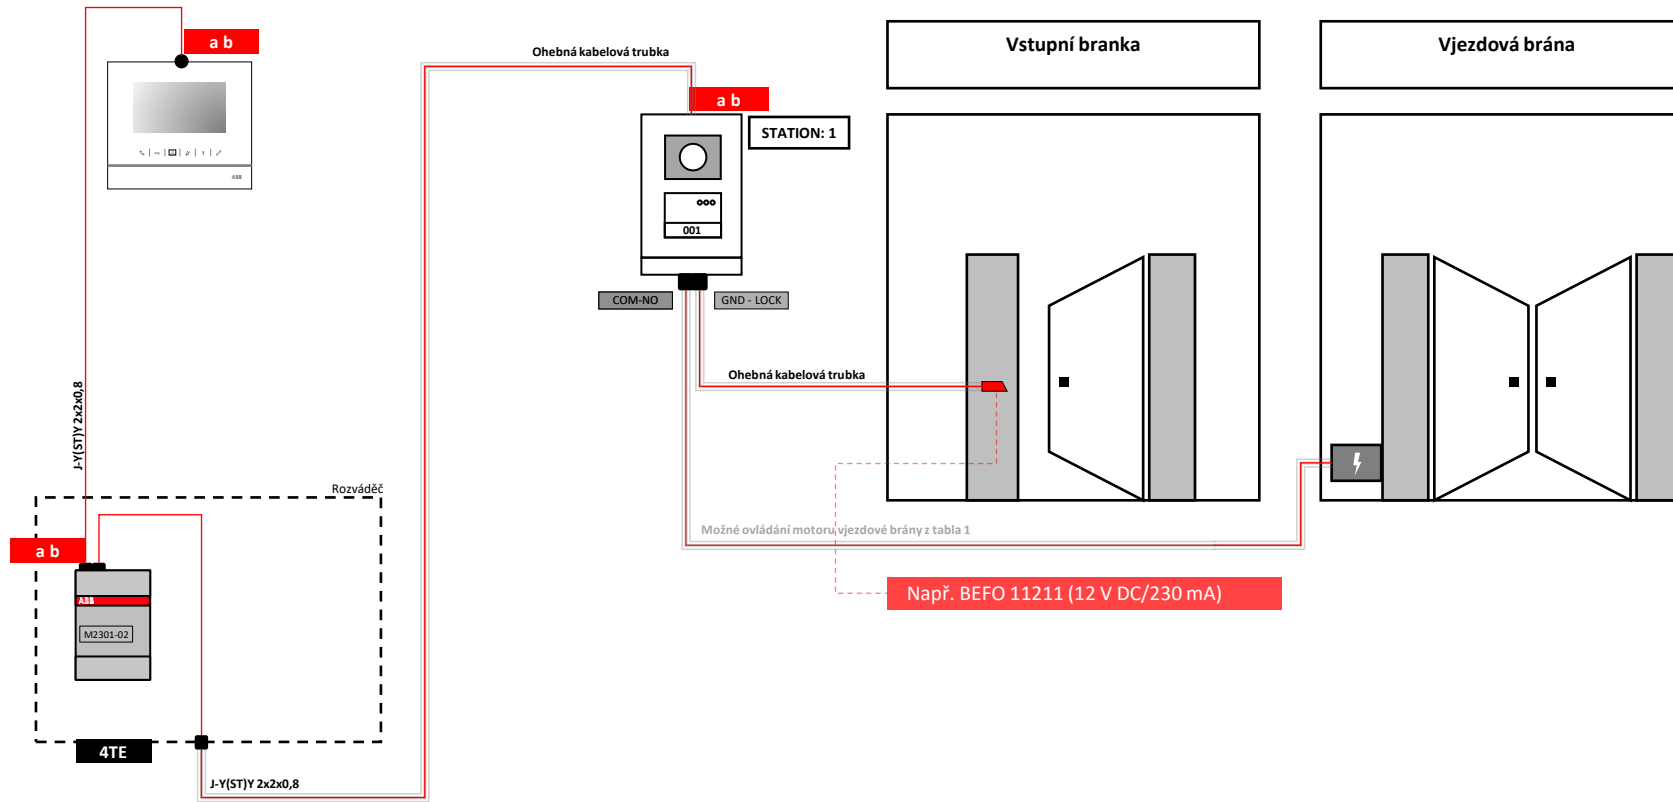

## ABB-Welcome Midi – Popis ovládání vnitřní stanice – ABB-Welcome Midi – 4,3“ WiFi

Až 8 mobilních zařízení s APP ABB-Welcome

**Přijem hovoru**

**Programovatelné tlačítko 1**

**Programovatelné tlačítko 2**

**Odemknutí branky**

# ABB-Welcome Midi – (1x vstupní tablo, 1x videotelefon 4,3“ WiFi)

Např. adresa „01“ :

ABB-Welcome Midi  
Vzorové nastavení vnitřní stanice

ABB-Welcome Midi  
Hlasový modul – klasické zapojení