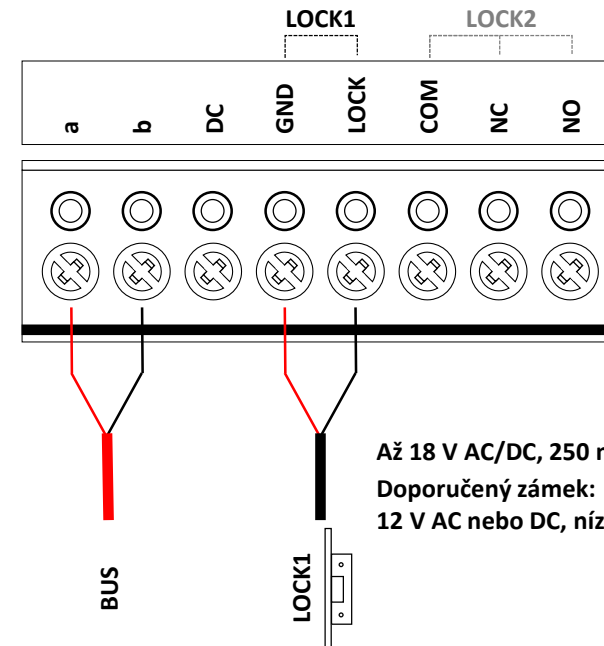

ABB-Welcome Midi

Klasické tablo s hlasovým a kamerovým modulem a s externí analogovou kamerou připojenou na kamerový modul

Zapojení hlasové jednotky M25102xA-A-02

Až 18 V AC/DC, 250 mA
Doporučený zámeček:
12 V AC nebo DC, nízkoodběrový (max. 250 mA)

ABB-Welcome Midi

Klasické tablo s hlasovým a kamerovým modulem a s externí analogovou kamerou připojenou na kamerový modul

Zapojení kamerového modulu M251021C-02

Varianta 1:
Kamera napájena stále.

Varianta 2:
Kamera napájena jen při monitorování.

CVBS: Kompozitní video
Vzdálenost: 10m

ABB-Welcome Midi Klasické tablo s hlasovým a kamerovým modulem a s externí analogovou kamerou

Nastavení kamerového modulu M251021C-02

*Pro venkovní instalace:
Např. FTP CAT6 PE stíněný
venkovní
(typ: SXKD-6-FTP-PE) apod.
nebo:
kabel typu TCEPKPFLE

ABB-Welcome Midi

Hlasová jednotka, vestavná s externí analogovou kamerou

Přepínání obrazu z kamer

Primární zobrazení

Kliknutím na ikonu s portrétem → zobrazíme obraz z vestavné kamery

Druhým kliknutím na ikonu s portrétem → zobrazíme obraz z externí kamery