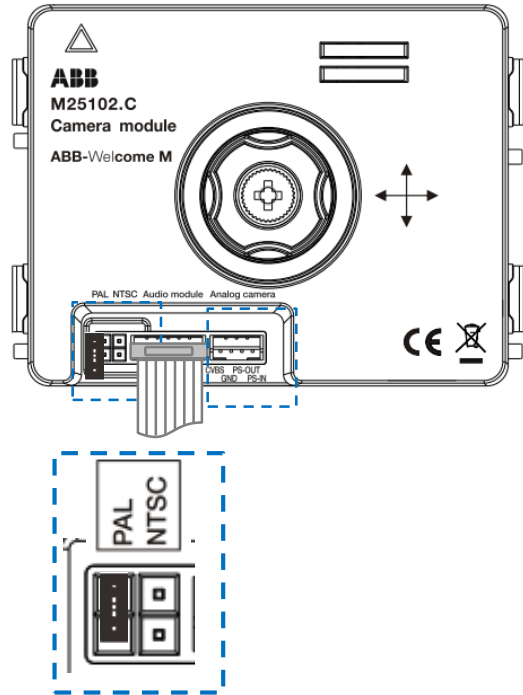

ABB-Welcome Midi

Klasické tablo s hlasovým a kamerovým modulem a s externí analogovou kamerou připojenou na kamerový modul

Zapojení hlasové jednotky M25102xA-A-02

Až 18 V AC/DC, 250 mA
Doporučený zámeček:
12 V AC nebo DC, nízkoodběrový (max. 250 mA)

ABB-Welcome Midi

Klasické tablo s hlasovým a kamerovým modulem a s externí analogovou kamerou připojenou na kamerový modul

Zapojení kamerového modulu M251021C-02

Varianta 1:
Kamera napájena stále.

Varianta 2:
Kamera napájena jen při monitorování.

CVBS: Kompozitní video
Vzdálenost: 10m

ABB-Welcome Midi Klasické tablo s hlasovým a kamerovým modulem a s externí analogovou kamerou

Nastavení kamerového modulu M251021C-02

*Pro venkovní instalace:
Např. FTP CAT6 PE stíněný
venkovní
(typ: SXKD-6-FTP-PE) apod.
nebo:
kabel typu TCEPKPFLE

ABB-Welcome Midi

Hlasová jednotka, vestavná s externí analogovou kamerou

Přepínání obrazu z kamer

Primární zobrazení

Kliknutím na ikonu s portrétem → zobrazíme obraz z vestavné kamery

Druhým kliknutím na ikonu s portrétem → zobrazíme obraz z externí kamery