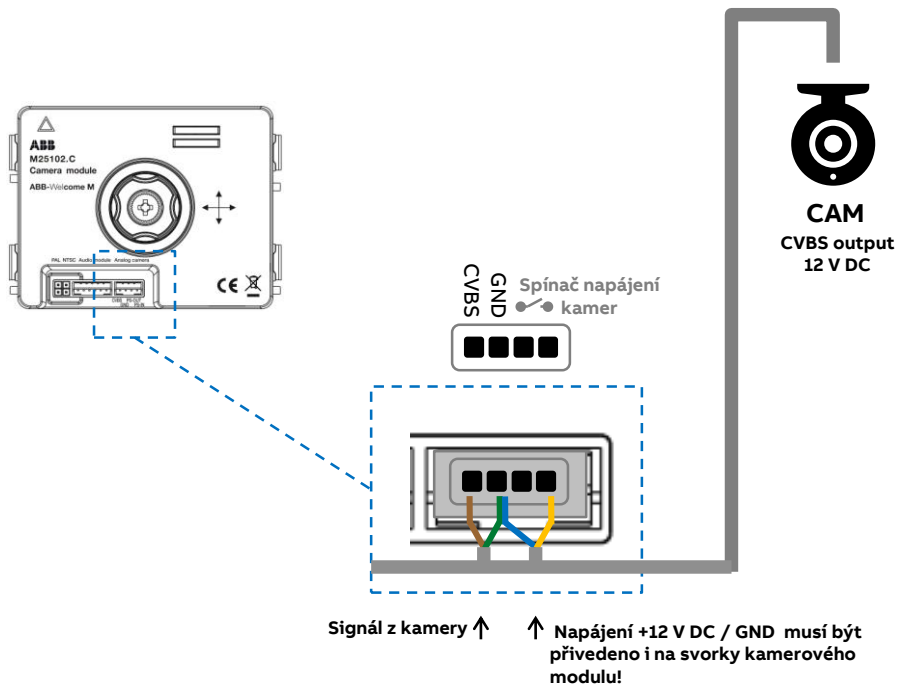

ABB-Welcome Midi

Klasické tablo s hlasovým a kamerovým modulem a s externí analogovou kamerou připojenou na kamerový modul

Zapojení hlasové jednotky M25102xA-A-02

Až 18 V AC/DC, 250 mA
Doporučený zámeček:
12 V AC nebo DC, nízkoodběrový (max. 250 mA)

ABB-Welcome Midi

Klasické tablo s hlasovým a kamerovým modulem a s externí analogovou kamerou připojenou na kamerový modul

Zapojení kamerového modulu M251021C-02

Varianta 1:
Kamera napájena stále.

Varianta 2:
Kamera napájena jen při monitorování.

CVBS: Kompozitní video
Vzdálenost: 10m

ABB-Welcome Midi Klasické tablo s hlasovým a kamerovým modulem a s externí analogovou kamerou

Nastavení kamerového modulu M251021C-02

*Pro venkovní instalace:
Např. FTP CAT6 PE stíněný
venkovní
(typ: SXKD-6-FTP-PE) apod.
nebo:
kabel typu TCEPKPFLE

ABB-Welcome Midi

Hlasová jednotka, vestavná s externí analogovou kamerou

Přepínání obrazu z kamer

Primární zobrazení

Kliknutím na ikonu s portrétem → zobrazíme obraz z vestavné kamery

Druhým kliknutím na ikonu s portrétem → zobrazíme obraz z externí kamery