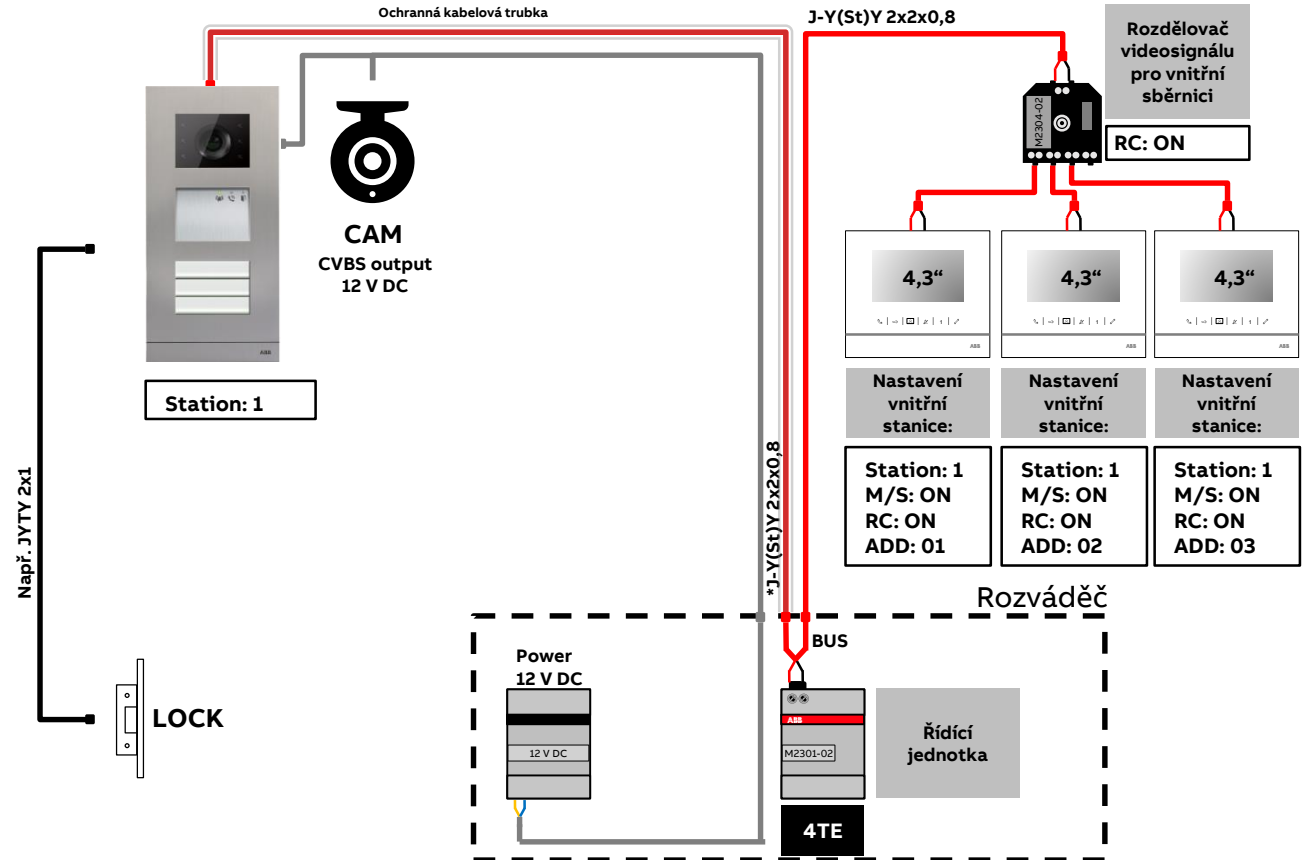

ABB-Welcome Midi

Klasické tablo s hlasovým a kamerovým modulem a s externí analogovou kamerou připojenou na kamerový modul

Zapojení hlasové jednotky M25102xA-A-02

Až 18 V AC/DC, 250 mA
Doporučený zámeček:
12 V AC nebo DC, nízkoodběrový (max. 250 mA)

ABB-Welcome Midi

Klasické tablo s hlasovým a kamerovým modulem a s externí analogovou kamerou připojenou na kamerový modul

Zapojení kamerového modulu M251021C-02

Varianta 1:
Kamera napájena stále.

Varianta 2:
Kamera napájena jen při monitorování.

CVBS: Kompozitní video
Vzdálenost: 10m

ABB-Welcome Midi Klasické tablo s hlasovým a kamerovým modulem a s externí analogovou kamerou

Nastavení kamerového modulu M251021C-02

*Pro venkovní instalace:
Např. FTP CAT6 PE stíněný
venkovní
(typ: SXKD-6-FTP-PE) apod.
nebo:
kabel typu TCEPKPFLE

ABB-Welcome Midi

Hlasová jednotka, vestavná s externí analogovou kamerou

Přepínání obrazu z kamer

Primární zobrazení

Kliknutím na ikonu s portrétem → zobrazíme obraz z vestavné kamery

Druhým kliknutím na ikonu s portrétem → zobrazíme obraz z externí kamery