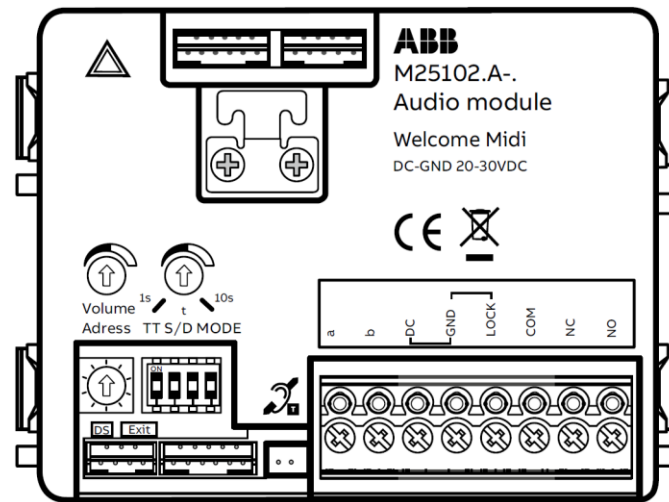

ABB-Welcome Midi

Klasické tablo s hlasovým a kamerovým modulem a s externí analogovou kamerou připojenou na kamerový modul

Zapojení hlasové jednotky M25102xA-A-02

Až 18 V AC/DC, 250 mA
Doporučený zámeček:
12 V AC nebo DC, nízkoodběrový (max. 250 mA)

ABB-Welcome Midi

Klasické tablo s hlasovým a kamerovým modulem a s externí analogovou kamerou připojenou na kamerový modul

Zapojení kamerového modulu M251021C-02

Varianta 1:
Kamera napájena stále.

Varianta 2:
Kamera napájena jen při monitorování.

CVBS: Kompozitní video
Vzdálenost: 10m

ABB-Welcome Midi Klasické tablo s hlasovým a kamerovým modulem a s externí analogovou kamerou

Nastavení kamerového modulu M251021C-02

*Pro venkovní instalace:
Např. FTP CAT6 PE stíněný
venkovní
(typ: SXKD-6-FTP-PE) apod.
nebo:
kabel typu TCEPKPFLE

ABB-Welcome Midi

Hlasová jednotka, vestavná s externí analogovou kamerou

Přepínání obrazu z kamer

Primární zobrazení

Kliknutím na ikonu s portrétem → zobrazíme obraz z vestavné kamery

Druhým kliknutím na ikonu s portrétem → zobrazíme obraz z externí kamery