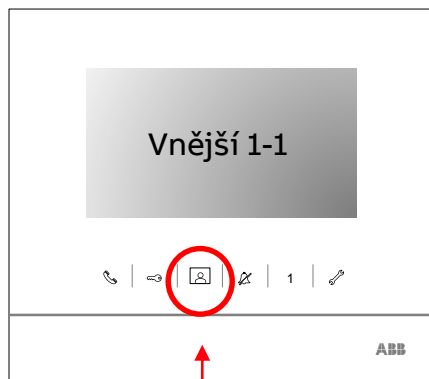

ABB-Welcome Midi

Hlasová jednotka, vestavná s externí analogovou kamerou

Přepínání obrazu z kamer

Primární zobrazení

Kliknutím na ikonu s portrétem → zobrazíme obraz z vestavné kamery

Druhým kliknutím na ikonu s portrétem → zobrazíme obraz z externí kamery