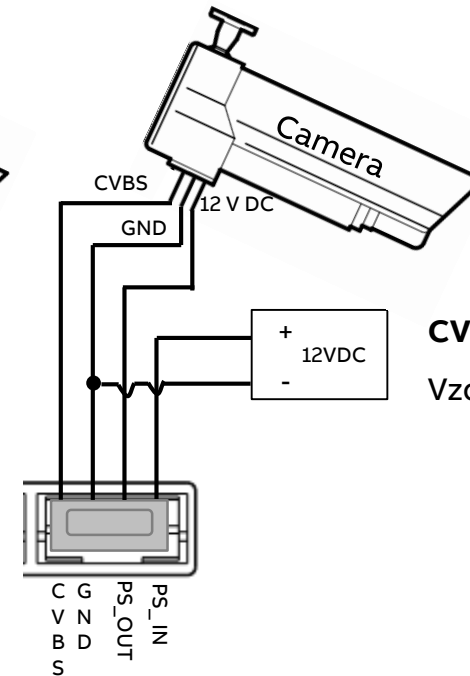

ABB-Welcome Midi

Klasické tablo s hlasovým a kamerovým modulem a s externí analogovou kamerou připojenou na kamerový modul

Zapojení hlasové jednotky M25102xA-A-02

Až 18 V AC/DC, 250 mA
Doporučený zámeček:
12 V AC nebo DC, nízkoodběrový (max. 250 mA)

ABB-Welcome Midi

Klasické tablo s hlasovým a kamerovým modulem a s externí analogovou kamerou připojenou na kamerový modul

Zapojení kamerového modulu M251021C-02

Varianta 1:
Kamera napájena stále.

Varianta 2:
Kamera napájena jen při monitorování.

CVBS: Kompozitní video
Vzdálenost: 10m

ABB-Welcome Midi Klasické tablo s hlasovým a kamerovým modulem a s externí analogovou kamerou

Nastavení kamerového modulu M251021C-02

*Pro venkovní instalace:
Např. FTP CAT6 PE stíněný
venkovní
(typ: SXKD-6-FTP-PE) apod.
nebo:
kabel typu TCEPKPFLE

ABB-Welcome Midi

Hlasová jednotka, vestavná s externí analogovou kamerou

Přepínání obrazu z kamer

Primární zobrazení

Kliknutím na ikonu s portrétem → zobrazíme obraz z vestavné kamery

Druhým kliknutím na ikonu s portrétem → zobrazíme obraz z externí kamery