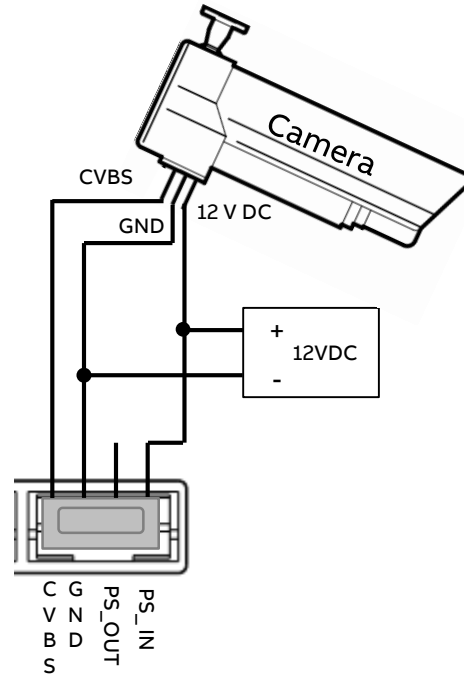

ABB-Welcome Midi

Klasické tablo s hlasovým a kamerovým modulem a s externí analogovou kamerou připojenou na kamerový modul

Zapojení hlasové jednotky M25102xA-A-02

Až 18 V AC/DC, 250 mA
Doporučený zámeček:
12 V AC nebo DC, nízkoodběrový (max. 250 mA)

ABB-Welcome Midi

Klasické tablo s hlasovým a kamerovým modulem a s externí analogovou kamerou připojenou na kamerový modul

Zapojení kamerového modulu M251021C-02

Varianta 1:
Kamera napájena stále.

Varianta 2:
Kamera napájena jen při monitorování.

CVBS: Kompozitní video
Vzdálenost: 10m

ABB-Welcome Midi Klasické tablo s hlasovým a kamerovým modulem a s externí analogovou kamerou

Nastavení kamerového modulu M251021C-02

*Pro venkovní instalace:
Např. FTP CAT6 PE stíněný
venkovní
(typ: SXKD-6-FTP-PE) apod.
nebo:
kabel typu TCEPKPFLE

ABB-Welcome Midi

Hlasová jednotka, vestavná s externí analogovou kamerou

Přepínání obrazu z kamer

Primární zobrazení

Kliknutím na ikonu s portrétem → zobrazíme obraz z vestavné kamery

Druhým kliknutím na ikonu s portrétem → zobrazíme obraz z externí kamery