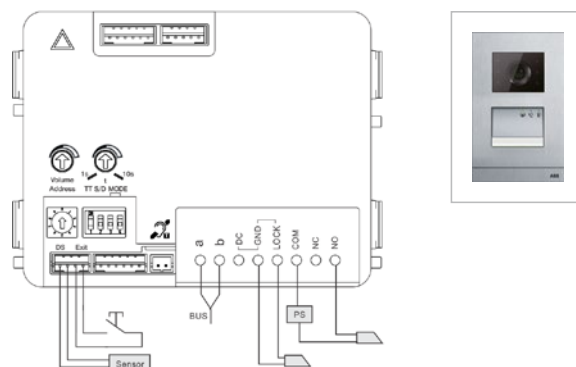

Podrobnější informace o zapojení systému domovních telefonů naleznete v technickém manuálu ABB-Welcome Midi.

DOMOVNÍ AUDIO A VIDEOTELEFONY

Video sada pro 1 účastníka

ABB-Welcome Midi

Název	Technické údaje	Typové číslo	Objednací číslo	Jednot. bal. ks
Video sada 1 účastník 4,3"	<p>Video sada ABB-Welcome Midi pro 1 účastníka</p> <p>Sada obsahuje:</p> <ul style="list-style-type: none"> - Kryt tlačítkového tabla, velikost 1/2 (2TMA210010A0008) - Modul kamerový (2TMA210010N0001) - Modul hlasový, s tlačítkem 1/2 (2TMA210010A0002) - Krabice instalační, zapuštěná, velikost 1/2 (2TMA210010N0008) - Jednotka řídicí univerzální mini, řadová (2TMA210160H0002) - Videotelefon domovní, s hands-free ovládáním 4,3" (2TMA210050W0007) <p>Rozměry: (v × š × h): 295 × 315 × 184 mm</p>	M20321-02	2TMA210310N0005	1

Zapojení: 1x venkovní tablo video + 1x videotelefon 4,3"

Zapojení domovního videotelefonu s 4,3" dotykovým displejem

Maximální počet videotelefonů 4,3" v jednom bytě s jednou řídicí jednotkou

Zapojení: 1x venkovní tablo video + 1x domovní videotelefon