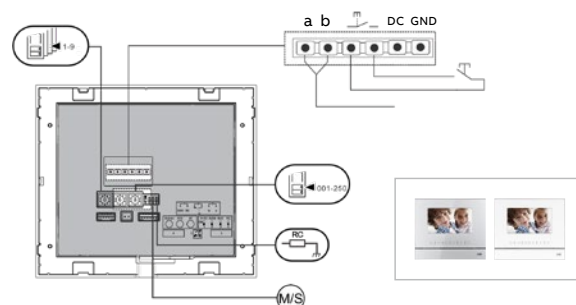

Podrobnější informace o zapojení systému domovních telefonů naleznete v technickém manuálu ABB-Welcome Midi.

DOMOVNÍ AUDIO A VIDEOTELEFONY

Video sada pro 1 účastníka

ABB-Welcome Midi

Název	Technické údaje	Typové číslo	Objednací číslo	Jednot. bal. ks
Video sada 1 účastník 4,3"	<p>Video sada ABB-Welcome Midi pro 1 účastníka</p> <p>Sada obsahuje:</p> <ul style="list-style-type: none"> - Kryt tlačítkového tabla, velikost 1/2 (2TMA210010A0008) - Modul kamerový (2TMA210010N0001) - Modul hlasový, s tlačítkem 1/2 (2TMA210010A0002) - Krabice instalační, zapuštěná, velikost 1/2 (2TMA210010N0008) - Jednotka řídicí univerzální mini, řadová (2TMA210160H0002) - Videotelefon domovní, s hands-free ovládáním 4,3" (2TMA210050W0007) <p>Rozměry: (v × š × h): 295 × 315 × 184 mm</p>	M20321-02	2TMA210310N0005	1

Zapojení: 1x venkovní tablo video + 1x videotelefon 4,3"

Zapojení domovního videotelefonu s 4,3" dotykovým displejem

Maximální počet videotelefonů 4,3" v jednom bytě s jednou řídicí jednotkou

Zapojení: 1x venkovní tablo video + 1x domovní videotelefon