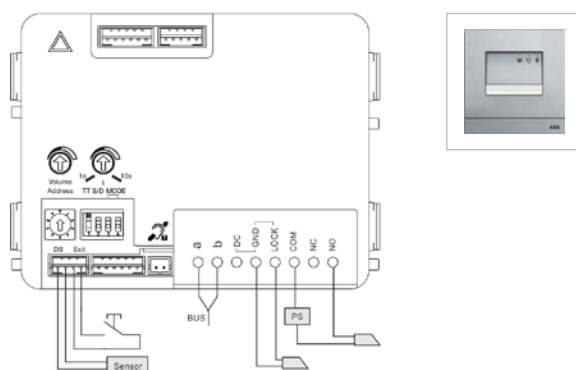

DOMOVNÍ AUDIO A VIDEOTELEFONY

Audio sada pro 1 účastníka

ABB-Welcome Midi

Název	Technické údaje	Typové číslo	Objednáací číslo	Jednot. bal. ks
Audio sada 1 účastník	Audio sada ABB-Welcome Midi pro 1 účastníka Sada obsahuje: - Kryt tlačítkového tabla, velikost 1/1 (2TMA210010A0007) - Modul hlasový, s tlačítkem 1/2 (2TMA210010A0002) - Krabice instalační, zapuštěná, velikost 1/1 (2TMA210010N0007) - Jednotka řídicí univerzální mini, řadová (2TMA210160H0002) - Telefon domovní, se sluchátkem (2TMA210050W0001)	M20001-02	2TMA210310N0003	1
Rozměry: (v × š × h): 295 × 315 × 184 mm				

Zapojení: 1× tablo audio +
1× audiotelefon se sluchátkem

Zapojení: 1× venkovní tablo audio +
1× audiotelefon se sluchátkem

Zapojení: 1× audiotelefon se sluchátkem

Maximální počet audiotelefonů v jednom bytě
s jednou řídicí jednotkou

Podrobnější informace o zapojení systému domovních telefonů naleznete v technickém manuálu ABB-Welcome Midi.

DOMOVNÍ AUDIO A VIDEOTELEFONY

Video sada pro 1 účastníka

ABB-Welcome Midi

Název	Technické údaje	Typové číslo	Objednací číslo	Jednot. bal. ks
Video sada 1 účastník 4,3"	<p>Video sada ABB-Welcome Midi pro 1 účastníka</p> <p>Sada obsahuje:</p> <ul style="list-style-type: none"> - Kryt tlačítkového tabla, velikost 1/2 (2TMA210010A0008) - Modul kamerový (2TMA210010N0001) - Modul hlasový, s tlačítkem 1/2 (2TMA210010A0002) - Krabice instalační, zapuštěná, velikost 1/2 (2TMA210010N0008) - Jednotka řídicí univerzální mini, řadová (2TMA210160H0002) - Videotelefon domovní, s hands-free ovládáním 4,3" (2TMA210050W0007) <p>Rozměry: (v × š × h): 295 × 315 × 184 mm</p>	M20321-02	2TMA210310N0005	1

Zapojení: 1x venkovní tablo video + 1x videotelefon 4,3"

Zapojení domovního videotelefonu s 4,3" dotykovým displejem

Maximální počet videotelefonů 4,3" v jednom bytě s jednou řídicí jednotkou

Zapojení: 1x venkovní tablo video + 1x domovní videotelefon