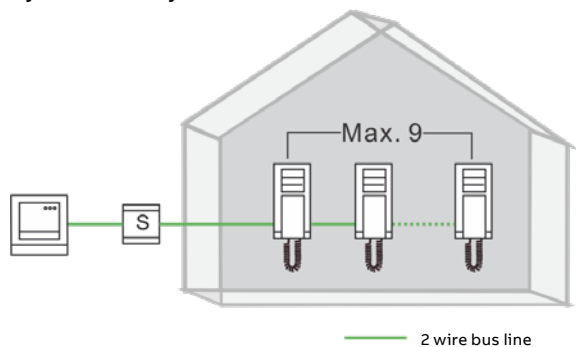

Zapojení: 1× tablo audio +
1× audiotelefon se sluchátkem

Zapojení: 1× venkovní tablo audio +
1× audiotelefon se sluchátkem

Zapojení: 1× audiotelefon se sluchátkem

Maximální počet audiotelefonů v jednom bytě
s jednou řídicí jednotkou

Podrobnější informace o zapojení systému domovních telefonů naleznete v technickém manuálu ABB-Welcome Midi.

DOMOVNÍ AUDIO A VIDEOTELEFONY

Video sada pro 1 účastníka

ABB-Welcome Midi

Název	Technické údaje	Typové číslo	Objednací číslo	Jednot. bal. ks
Video sada 1 účastník 4,3"	<p>Video sada ABB-Welcome Midi pro 1 účastníka</p> <p>Sada obsahuje:</p> <ul style="list-style-type: none"> - Kryt tlačítkového tabla, velikost 1/2 (2TMA210010A0008) - Modul kamerový (2TMA210010N0001) - Modul hlasový, s tlačítkem 1/2 (2TMA210010A0002) - Krabice instalační, zapuštěná, velikost 1/2 (2TMA210010N0008) - Jednotka řídicí univerzální mini, řadová (2TMA210160H0002) - Videotelefon domovní, s hands-free ovládáním 4,3" (2TMA210050W0007) <p>Rozměry: (v × š × h): 295 × 315 × 184 mm</p>	M20321-02	2TMA210310N0005	1

Zapojení: 1x venkovní tablo video + 1x videotelefon 4,3"

Zapojení domovního videotelefonu s 4,3" dotykovým displejem

Maximální počet videotelefonů 4,3" v jednom bytě s jednou řídicí jednotkou

Zapojení: 1x venkovní tablo video + 1x domovní videotelefon