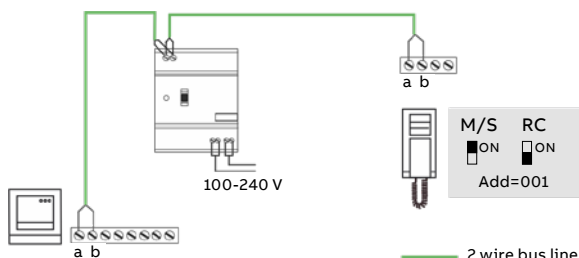

DOMOVNÍ AUDIO A VIDEOTELEFONY

Audio sada pro 1 účastníka

ABB-Welcome Midi

Název	Technické údaje	Typové číslo	Objednáací číslo	Jednot. bal. ks
Audio sada 1 účastník	Audio sada ABB-Welcome Midi pro 1 účastníka Sada obsahuje: - Kryt tlačítkového tabla, velikost 1/1 (2TMA210010A0007) - Modul hlasový, s tlačítkem 1/2 (2TMA210010A0002) - Krabice instalační, zapuštěná, velikost 1/1 (2TMA210010N0007) - Jednotka řídicí univerzální mini, řadová (2TMA210160H0002) - Telefon domovní, se sluchátkem (2TMA210050W0001)	M20001-02	2TMA210310N0003	1
Rozměry: (v × š × h): 295 × 315 × 184 mm				

Zapojení: 1× tablo audio +
1× audiotelefon se sluchátkem

Zapojení: 1× venkovní tablo audio +
1× audiotelefon se sluchátkem

Zapojení: 1× audiotelefon se sluchátkem

Maximální počet audiotelefonů v jednom bytě
s jednou řídicí jednotkou

Podrobnější informace o zapojení systému domovních telefonů naleznete v technickém manuálu ABB-Welcome Midi.

DOMOVNÍ AUDIO A VIDEOTELEFONY

Video sada pro 1 účastníka

ABB-Welcome Midi

Název	Technické údaje	Typové číslo	Objednací číslo	Jednot. bal. ks
Video sada 1 účastník 4,3"	<p>Video sada ABB-Welcome Midi pro 1 účastníka</p> <p>Sada obsahuje:</p> <ul style="list-style-type: none"> - Kryt tlačítkového tabla, velikost 1/2 (2TMA210010A0008) - Modul kamerový (2TMA210010N0001) - Modul hlasový, s tlačítkem 1/2 (2TMA210010A0002) - Krabice instalační, zapuštěná, velikost 1/2 (2TMA210010N0008) - Jednotka řídicí univerzální mini, řadová (2TMA210160H0002) - Videotelefon domovní, s hands-free ovládáním 4,3" (2TMA210050W0007) <p>Rozměry: (v × š × h): 295 × 315 × 184 mm</p>	M20321-02	2TMA210310N0005	1