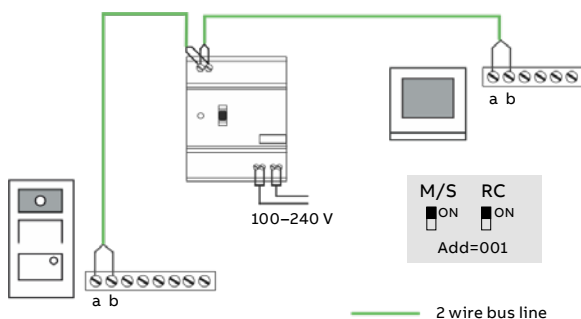

Podrobnější informace o zapojení systému domovních telefonů naleznete v technickém manuálu ABB-Welcome Midi.

DOMOVNÍ AUDIO A VIDEOTELEFONY

Video sada pro 1 účastníka

ABB-Welcome Midi

Název	Technické údaje	Typové číslo	Objednací číslo	Jednot. bal. ks
Video sada 1 účastník 4,3"	<p>Video sada ABB-Welcome Midi pro 1 účastníka</p> <p>Sada obsahuje:</p> <ul style="list-style-type: none"> - Kryt tlačítkového tabla, velikost 1/2 (2TMA210010A0008) - Modul kamerový (2TMA210010N0001) - Modul hlasový, s tlačítkem 1/2 (2TMA210010A0002) - Krabice instalační, zapuštěná, velikost 1/2 (2TMA210010N0008) - Jednotka řídicí univerzální mini, řadová (2TMA210160H0002) - Videotelefon domovní, s hands-free ovládáním 4,3" (2TMA210050W0007) <p>Rozměry: (v × š × h): 295 × 315 × 184 mm</p>	M20321-02	2TMA210310N0005	1

Zapojení: 1x venkovní tablo video + 1x videotelefon 4,3"

Zapojení domovního videotelefonu s 4,3" dotykovým displejem

Maximální počet videotelefonů 4,3" v jednom bytě s jednou řídicí jednotkou

Zapojení: 1x venkovní tablo video + 1x domovní videotelefon