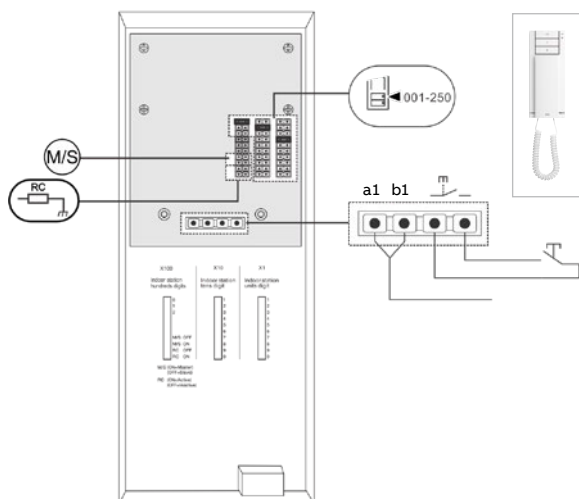

DOMOVNÍ AUDIO A VIDEOTELEFONY

Audio sada pro 1 účastníka

ABB-Welcome Midi

Název	Technické údaje	Typové číslo	Objednáací číslo	Jednot. bal. ks
Audio sada 1 účastník	Audio sada ABB-Welcome Midi pro 1 účastníka Sada obsahuje: - Kryt tlačítkového tabla, velikost 1/1 (2TMA210010A0007) - Modul hlasový, s tlačítkem 1/2 (2TMA210010A0002) - Krabice instalační, zapuštěná, velikost 1/1 (2TMA210010N0007) - Jednotka řídicí univerzální mini, řadová (2TMA210160H0002) - Telefon domovní, se sluchátkem (2TMA210050W0001)	M20001-02	2TMA210310N0003	1
Rozměry: (v × š × h): 295 × 315 × 184 mm				

Zapojení: 1× tablo audio +
1× audiotelefon se sluchátkem

Zapojení: 1× venkovní tablo audio +
1× audiotelefon se sluchátkem

Zapojení: 1× audiotelefon se sluchátkem

Maximální počet audiotelefonů v jednom bytě
s jednou řídicí jednotkou

Podrobnější informace o zapojení systému domovních telefonů naleznete v technickém manuálu ABB-Welcome Midi.

DOMOVNÍ AUDIO A VIDEOTELEFONY

Video sada pro 1 účastníka

ABB-Welcome Midi

Název	Technické údaje	Typové číslo	Objednací číslo	Jednot. bal. ks
Video sada 1 účastník 4,3"	<p>Video sada ABB-Welcome Midi pro 1 účastníka</p> <p>Sada obsahuje:</p> <ul style="list-style-type: none"> - Kryt tlačítkového tabla, velikost 1/2 (2TMA210010A0008) - Modul kamerový (2TMA210010N0001) - Modul hlasový, s tlačítkem 1/2 (2TMA210010A0002) - Krabice instalační, zapuštěná, velikost 1/2 (2TMA210010N0008) - Jednotka řídicí univerzální mini, řadová (2TMA210160H0002) - Videotelefon domovní, s hands-free ovládáním 4,3" (2TMA210050W0007) <p>Rozměry: (v × š × h): 295 × 315 × 184 mm</p>	M20321-02	2TMA210310N0005	1

Zapojení: 1x venkovní tablo video + 1x videotelefon 4,3"

Zapojení domovního videotelefonu s 4,3" dotykovým displejem

Maximální počet videotelefonů 4,3" v jednom bytě s jednou řídicí jednotkou

Zapojení: 1x venkovní tablo video + 1x domovní videotelefon