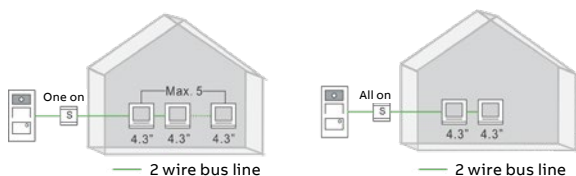

Podrobnější informace o zapojení systému domovních telefonů naleznete v technickém manuálu ABB-Welcome Midi.

DOMOVNÍ AUDIO A VIDEOTELEFONY

Video sada pro 1 účastníka

ABB-Welcome Midi

Název	Technické údaje	Typové číslo	Objednací číslo	Jednot. bal. ks
Video sada 1 účastník 4,3"	<p>Video sada ABB-Welcome Midi pro 1 účastníka</p> <p>Sada obsahuje:</p> <ul style="list-style-type: none"> - Kryt tlačítkového tabla, velikost 1/2 (2TMA210010A0008) - Modul kamerový (2TMA210010N0001) - Modul hlasový, s tlačítkem 1/2 (2TMA210010A0002) - Krabice instalační, zapuštěná, velikost 1/2 (2TMA210010N0008) - Jednotka řídicí univerzální mini, řadová (2TMA210160H0002) - Videotelefon domovní, s hands-free ovládáním 4,3" (2TMA210050W0007) <p>Rozměry: (v × š × h): 295 × 315 × 184 mm</p>	M20321-02	2TMA210310N0005	1

Zapojení: 1x venkovní tablo video + 1x videotelefon 4,3"

Zapojení domovního videotelefonu s 4,3" dotykovým displejem

Maximální počet videotelefonů 4,3" v jednom bytě s jednou řídicí jednotkou

Zapojení: 1x venkovní tablo video + 1x domovní videotelefon