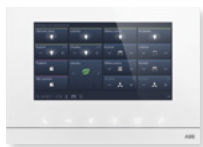

Ovládací prvky systému ABB-free@home®

Jednotný systém, jednotný vzhled, vzájemné propojení.
A k výběru 6 designových řad!

Snímač tlačítkový: jednonásobné nebo dvojnásobné ovládací prvky, které nahrazují funkci klasických silových spínačů, stmívačů atd. v elektrické instalaci. Liší se potisky a mohou mít různé funkce: spínač, stmívač, žaluziový ovladač, světelná scéna.

Snímač pohybu: slouží ke spínání spotřebičů na základě pohybu.

Dotykový panel 7": pro centrální ovládání až 16ti funkcí, zároveň slouží jako domovní videotelefon.

Dotykový panel 4,3": pro centrální ovládání až 16ti funkcí. Dotykové panely umí nahradit několik tlačítkových snímačů a zastanou též funkci prostorového termostatu.

Termostat prostorový: měření a regulace vytápění / chlazení po jednotlivých místnostech.

Tablet / smartphone: i pomocí mobilních zařízení a jednoduché mobilní aplikace zastane Vaše mobilní zařízení funkci snímačů v jednotlivých místnostech. Umí být i videotelefonem. Ke svému domu se připojíte kdykoliv a kdekoliv. Díky aplikaci slouží jak pro ovládání, tak i nastavování a uvedení do provozu. Aplikace pro iOS i Android.

Tango®
Element®
Time®
Time® Arbo
Levit®
Levit®M
future® linear
solo®
solo® carat

Designová řada

Pokud znáte barvu designu, doplňte:

Ovládací prvky – počet tlačítek

Doplňte předpokládaný počet ovládacích prvků ks

Dotykový panel
s displejem 7"