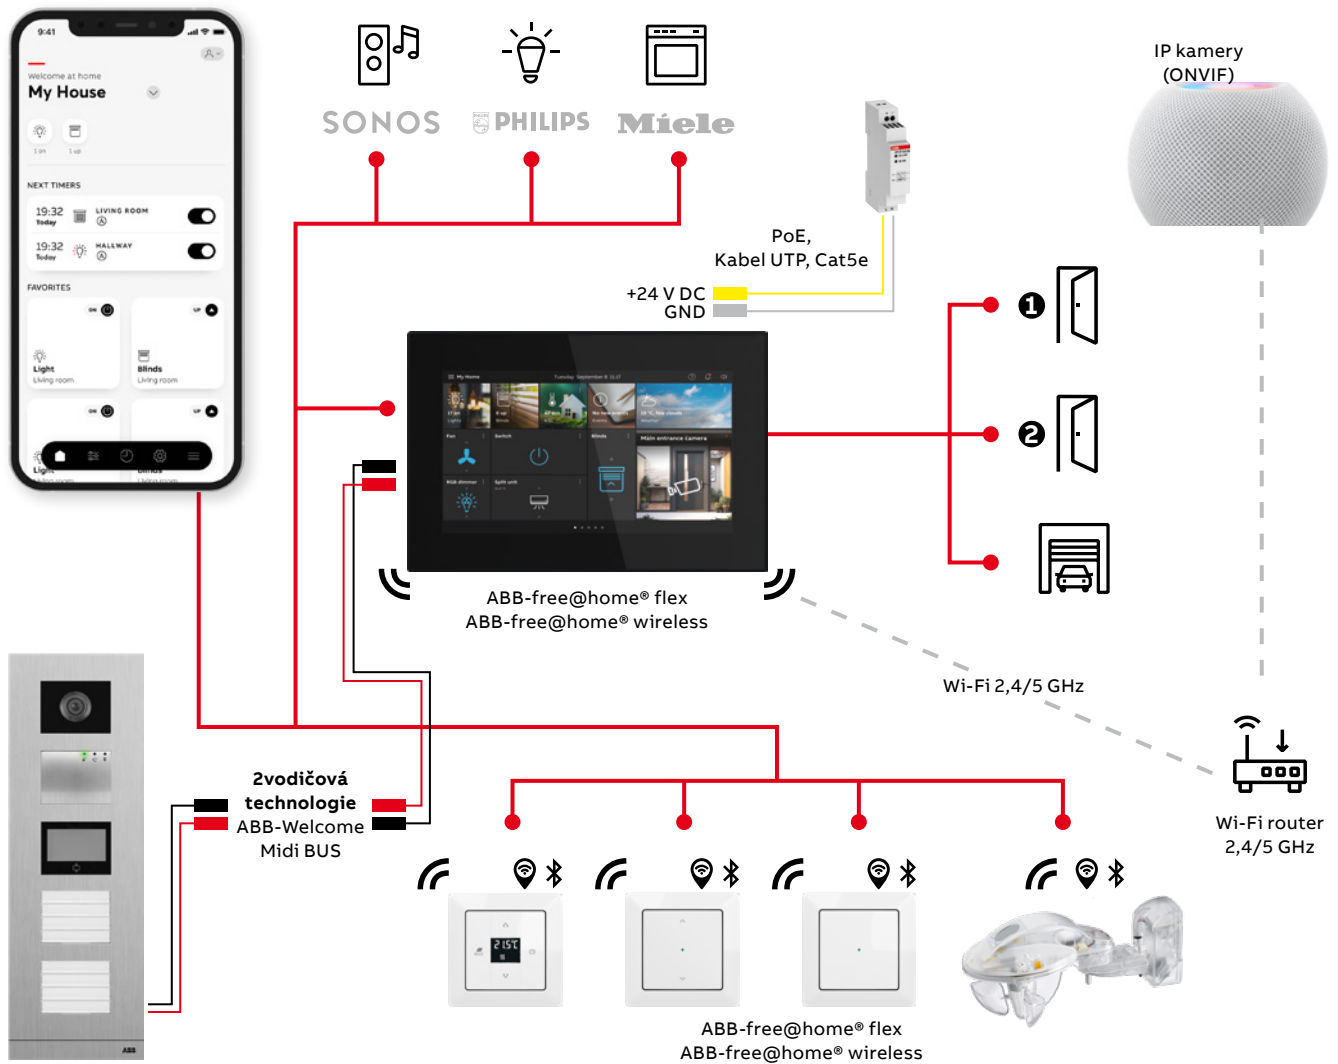

ABB flexTronics® a ABB-free@home® flex

Nový standard v elektroinstalaci

ABB flexTronics®

Jen několik nových přístrojů se spoustou možností použití. Na jeden spínací prvek můžete „nacvaknout“ vypínač, snímač pohybu, nebo třeba snímač přítomnosti. Jedna ovládací jednotka (ta část s tlačítkem) je stejná pro spínač, stmívač i žaluziový ovladač. Díky externím vstupům můžete elektronické přístroje

kombinovat s klasickými tlačítky, tudíž lze přístroje ABB flexTronics® integrovat i do stávající instalace. A tím to nekončí, jednoduchou výměnou ovládací části přístroje za prvek ABB-free@home® flex, posunete svou instalaci ještě dál.

ABB-free@home® flex

Bluetooth vypínače a chytrý dům bezdrátově a bez sekání

Dejte vaši elektroinstalaci nový rozměr díky možnosti bezdrátového propojení vašich vypínačů nejen s apkou ve vašem telefonu, ale i se systémovým modulem ABB-free@home®

a nově i dotykovým 7" panelem ABB OneTouch můžete svou elektroinstalaci posunout jednoduše z kategorie klasických do kategorie chytrých. U toho nemusíte měnit design ani sekát do zdi, vše komunikuje přes Bluetooth nebo Wi-Fi.