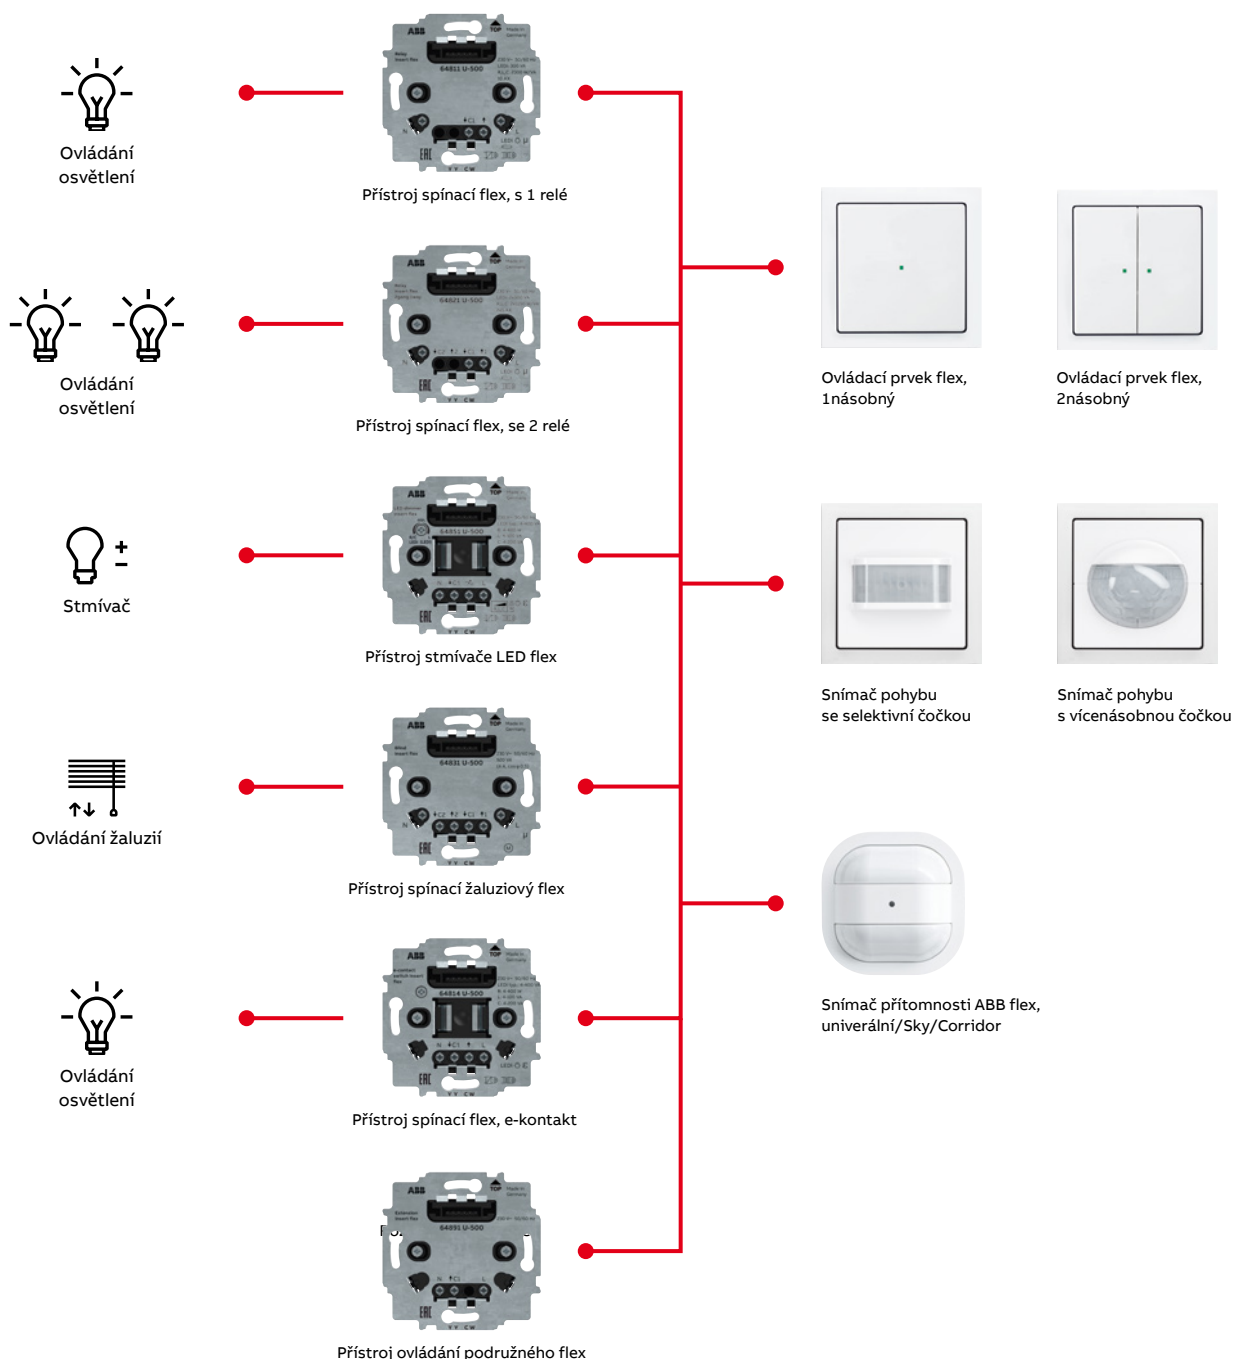

ABB flexTronics® a ABB-free@home® flex

Nový standard v elektroinstalaci

ABB flexTronics®

Jen několik nových přístrojů se spoustou možností použití. Na jeden spínací prvek můžete „nacvaknout“ vypínač, snímač pohybu, nebo třeba snímač přítomnosti. Jedna ovládací jednotka (ta část s tlačítkem) je stejná pro spínač, stmívač i žaluziový ovladač. Díky externím vstupům můžete elektronické přístroje

kombinovat s klasickými tlačítky, tudíž lze přístroje ABB flexTronics® integrovat i do stávající instalace. A tím to nekončí, jednoduchou výměnou ovládací části přístroje za prvek ABB-free@home® flex, posunete svou instalaci ještě dál.

a nově i dotykovým 7" panelem ABB OneTouch můžete svou elektroinstalaci posunout jednoduše z kategorie klasických do kategorie chytrých. U toho nemusíte měnit design ani sekát do zdi, vše komunikuje přes Bluetooth nebo Wi-Fi.