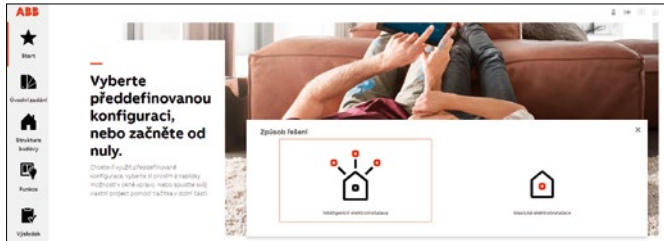

Snadné plánování z pohodlí domova

Chraňme přírodu. Společně!

Stahuj. Zhlédni. Sdílej.
Elektronická verze tiskoviny

2CHC422001L4601-05/22

Rychlé plánování ve 4 krocích

Byt nebo dům?

Počet pokojů

Chytrá nebo klasická elektroinstalace?

Úroveň komfortu

Individuální projekt

Naplánujte si svoji elektroinstalaci sami od úplného začátku. Zvolte designovou řadu a barevné provedení prvků elektroinstalace, definujte strukturu budovy a rozložení místností v jednotlivých podlažích. Do půdorysu místností vložte požadované „funkce“ (světla, topení, žaluzie, zásuvky) a k nim přiřadíte ovládací přístroje. Jednotlivé prvky lze také sdružovat do vícenásobných kombinací vodorovných i svislých.