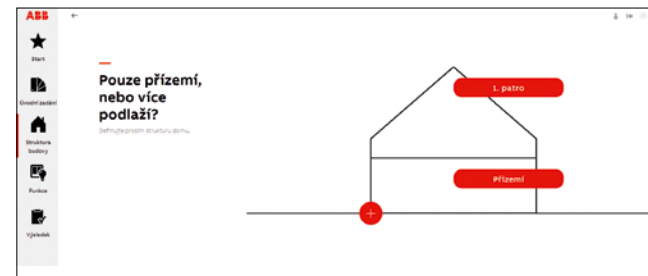

Úroveň komfortu

Individuální projekt

Naplánujte si svoji elektroinstalaci sami od úplného začátku. Zvolte designovou řadu a barevné provedení prvků elektroinstalace, definujte strukturu budovy a rozložení místností v jednotlivých podlažích. Do půdorysu místností vložte požadované „funkce“ (světla, topení, žaluzie, zásuvky) a k nim přiřadíte ovládací přístroje. Jednotlivé prvky lze také sdružovat do vícenásobných kombinací vodorovných i svislých.

Výběr designové řady

Barevné provedení

Struktura budovy

Projekt si můžete uložit a později načíst pro pokračování práce nebo provádění úprav. Na závěr získáte soupisku všech potřebných komponentů, se kterou můžete dále pracovat ve formě tabulky. Díky propojení s portálem nízko-napětí. cz.abb.com lze jediným kliknutím vytvořit nákupní seznam. Ten můžete případně rozšířit o další prvky z on-line katalogu a poté objednat u některého ze zvolených prodejců.