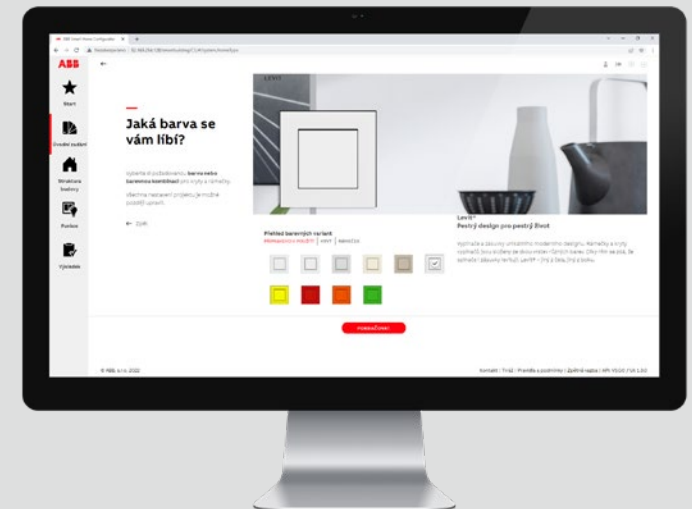

Konfigurátor pro domovní elektroinstalace

Snadné plánování z pohodlí domova

Chraňme přírodu. Společně!

Stahuj. Zhlédni. Sdílej.
Elektronická verze tiskoviny

2CHC422001L4601-05/22