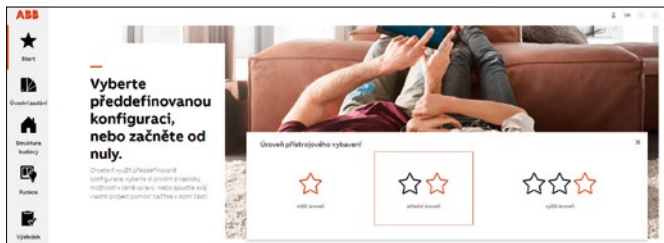

Snadné plánování z pohodlí domova

Chraňme přírodu. Společně!

Stahuj. Zhlédni. Sdílej.
Elektronická verze tiskoviny

2CHC422001L4601-05/22

Rychlé plánování ve 4 krocích

Byt nebo dům?

Počet pokojů

Chytrá nebo klasická elektroinstalace?

Úroveň komfortu

Individuální projekt

Naplánujte si svoji elektroinstalaci sami od úplného začátku. Zvolte designovou řadu a barevné provedení prvků elektroinstalace, definujte strukturu budovy a rozložení místností v jednotlivých podlažích. Do půdorysu místností vložte požadované „funkce“ (světla, topení, žaluzie, zásuvky) a k nim přiřadíte ovládací přístroje. Jednotlivé prvky lze také sdružovat do vícenásobných kombinací vodorovných i svislých.