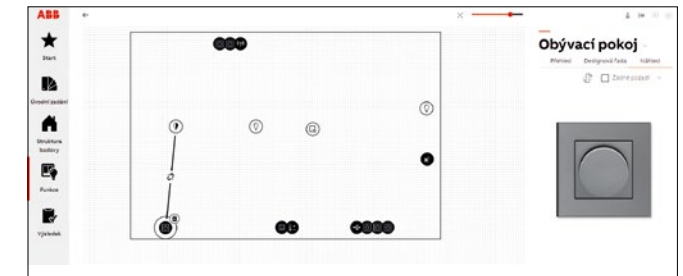

Půdorys podlaží