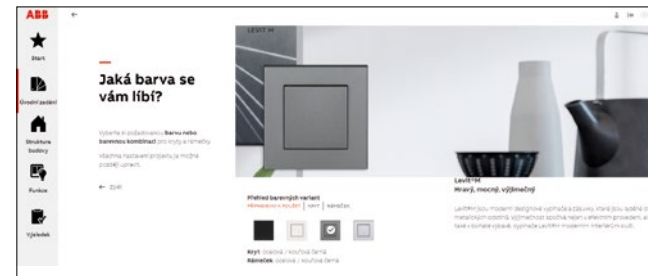

Úroveň komfortu

Individuální projekt

Naplánujte si svoji elektroinstalaci sami od úplného začátku. Zvolte designovou řadu a barevné provedení prvků elektroinstalace, definujte strukturu budovy a rozložení místností v jednotlivých podlažích. Do půdorysu místností vložte požadované „funkce“ (světla, topení, žaluzie, zásuvky) a k nim přiřadíte ovládací přístroje. Jednotlivé prvky lze také sdružovat do vícenásobných kombinací vodorovných i svislých.

Výběr designové řady

Barevné provedení

Struktura budovy

Projekt si můžete uložit a později načíst pro pokračování práce nebo provádění úprav. Na závěr získáte soupisku všech potřebných komponentů, se kterou můžete dále pracovat ve formě tabulky. Díky propojení s portálem nízko-napětí. cz.abb.com lze jediným kliknutím vytvořit nákupní seznam. Ten můžete případně rozšířit o další prvky z on-line katalogu a poté objednat u některého ze zvolených prodejců.