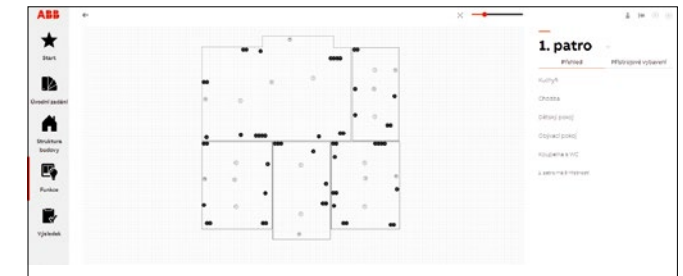

Úroveň komfortu

Individuální projekt

Naplánujte si svoji elektroinstalaci sami od úplného začátku. Zvolte designovou řadu a barevné provedení prvků elektroinstalace, definujte strukturu budovy a rozložení místností v jednotlivých podlažích. Do půdorysu místností vložte požadované „funkce“ (světla, topení, žaluzie, zásuvky) a k nim přiřadíte ovládací přístroje. Jednotlivé prvky lze také sdružovat do vícenásobných kombinací vodorovných i svislých.

Výběr designové řady

Barevné provedení

Struktura budovy

Projekt si můžete uložit a později načíst pro pokračování práce nebo provádění úprav. Na závěr získáte soupisku všech potřebných komponentů, se kterou můžete dále pracovat ve formě tabulky. Díky propojení s portálem nízko-napětí. cz.abb.com lze jediným kliknutím vytvořit nákupní seznam. Ten můžete případně rozšířit o další prvky z on-line katalogu a poté objednat u některého ze zvolených prodejců.