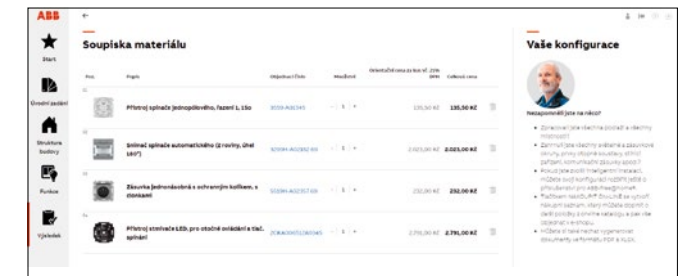

Úroveň komfortu

Individuální projekt

Naplánujte si svoji elektroinstalaci sami od úplného začátku. Zvolte designovou řadu a barevné provedení prvků elektroinstalace, definujte strukturu budovy a rozložení místností v jednotlivých podlažích. Do půdorysu místností vložte požadované „funkce“ (světla, topení, žaluzie, zásuvky) a k nim přiřadíte ovládací přístroje. Jednotlivé prvky lze také sdružovat do vícenásobných kombinací vodorovných i svislých.

Výběr designové řady

Barevné provedení

Struktura budovy

Projekt si můžete uložit a později načíst pro pokračování práce nebo provádění úprav. Na závěr získáte soupisku všech potřebných komponentů, se kterou můžete dále pracovat ve formě tabulky. Díky propojení s portálem nízko-napětí. cz.abb.com lze jediným kliknutím vytvořit nákupní seznam. Ten můžete případně rozšířit o další prvky z on-line katalogu a poté objednat u některého ze zvolených prodejců.

Půdorys podlaží

Funkce a přístroje

Soupiska materiálu