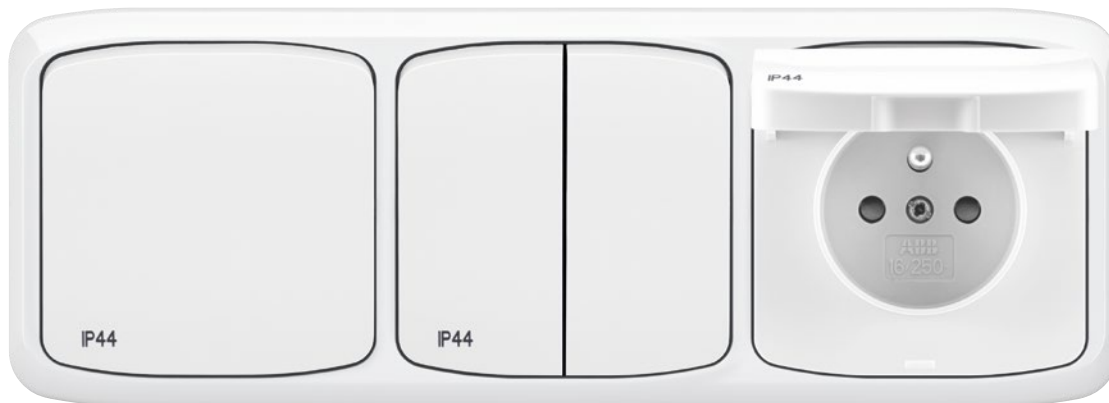

Tango® – stupeň krytí IP 44

Přístroje nové konstrukce

I naše nejrozšířenější designová řada Tango® se může nyní pochlubit přístroji s krytím IP 44 s bezšroubovými svorkami pro připojení vodičů a novou

konstrukcí, která umožňuje dosažení uvedeného krytí při použití standardních instalačních rámečků. Nově jsou tyto přístroje dodávány bez rámečku

a je možné je instalovat až do 3násobných rámečků jak ve svislém, tak ve vodorovném směru.

bílá

slonová kost

šedá

běžová

hnědá

kouřová šedá

vřesová červená

¹⁾ **Značení barev:**

- B – bílá
- C – slonová kost
- S – šedá
- D – béžová
- H – hnědá
- R2 – vřesová červená
- S2 – kouřová šedá

Přístrojové možnosti ve stupni krytí IP 44 dostupné v designové řadě Tango®

Jedinečná konstrukce = využití standardních rámečků a montáž až do 3násobných rámečků!
Pro zajištění stupně krytí IP 44 doporučujeme montáž maximálně do 3násobných rámečků, a to jak pro vodorovnou, tak i pro svislou montáž.