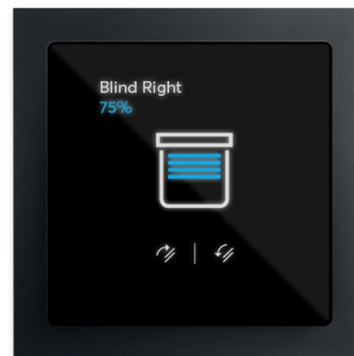

# Panel dotykový ABB Trevion 2,4", 63x63mm, černý, zapuštěný

**Kód produktu** 2TMA310011B0002  
**Typové číslo** SD/U12.63.1-825  
**Design** Future® linear, Solo®, Solo® carat,  
 Busch-axcent®  
**Varianta** černá/63x63mm

## POPIS

Multifunkční dotykový 2,4" displej HD IPS s rozlišením 240 × 240 px.  
 Ovládací prvek místnosti pro vizualizaci a ovládání funkcí v systému ABB-free@home® a KNX.  
 4 pracovní plochy (až 12 ovládacích prvků celkem).  
 Vestavěný teplotní snímač (i termostat), senzor přiblížení a senzor jasu, haptická odezva na dotek.  
 Vestavěný binární vstup (jen pro KNX) / vstup pro externí snímač teploty (pro KNX i ABB-free@home; používá se snímač DP4-T-1 / PT1000).  
 Montáž: zapuštěná (do elektroinstalační krabice).  
 Připojení k linii ABB-free@home/KNX: násuvnými sběrníkovými svorkami.  
 Lze použít jako sběrníkový termostat, který má navíc svorku pro externí snímání podlahové teploty.

Jmenovité sběrníkové napětí: 20 - 32 V DC  
 Pomocné napájení 20 - 32 V DC (SELV)  
 Odběr proudu: 75 mA  
 Stupeň krytí: IP 20  
 Rozsah pracovních teplot: -5 °C až +45 °C  
 Rozměry (v × š × h): 63 × 63 × 42 mm  
 Vestavná hloubka / pohledová hloubka: 29,5 mm / 12,5 mm  
 Pro montáž do výšky cca 150 cm.