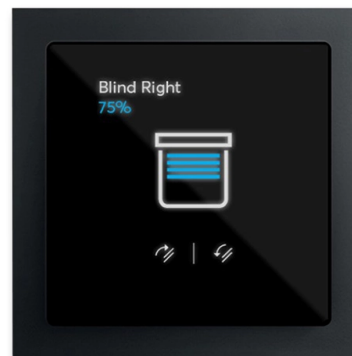

Panel dotykový ABB Trevion 2,4", 63x63mm, černý, zapuštěný

Kód produktu 2TMA310011B0002
Typové číslo SD/U12.63.1-825
Design Future® linear, Solo®, Solo® carat,
 Busch-axcent®
Varianta černá/63x63mm

POPIS

Multifunkční dotykový 2,4" displej HD IPS s rozlišením 240 × 240 px.
 Ovládací prvek místnosti pro vizualizaci a ovládání funkcí v systému ABB-free@home® a KNX.
 4 pracovní plochy (až 12 ovládacích prvků celkem).
 Vestavěný teplotní snímač (i termostat), senzor přiblížení a senzor jasu, haptická odezva na dotek.
 Vestavěný binární vstup (jen pro KNX) / vstup pro externí snímač teploty (pro KNX i ABB-free@home; používá se snímač DP4-T-1 / PT1000).
 Montáž: zapuštěná (do elektroinstalační krabice).
 Připojení k linii ABB-free@home/KNX: násuvnými sběrníkovými svorkami.
 Lze použít jako sběrníkový termostat, který má navíc svorku pro externí snímání podlahové teploty.

Jmenovité sběrníkové napětí: 20 - 32 V DC
 Pomocné napájení 20 - 32 V DC (SELV)
 Odběr proudu: 75 mA
 Stupeň krytí: IP 20
 Rozsah pracovních teplot: -5 °C až +45 °C
 Rozměry (v × š × h): 63 × 63 × 42 mm
 Vestavná hloubka / pohledová hloubka: 29,5 mm / 12,5 mm
 Pro montáž do výšky cca 150 cm.