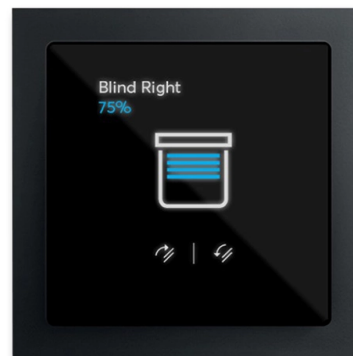

Panel dotykový ABB Trevion 2,4", 55x55mm, černý, zapuštěný

Kód produktu 2TMA310011B0001

Typové číslo SD/U12.55.1-825

Design Zoni®, Levit®, Levit®M

Varianta černá/55x55mm

POPIS

Multifunkční dotykový 2,4" displej HD IPS
s rozlišením 240 × 240 px.

Ovládací prvek místnosti pro vizualizaci a ovládání funkcí v systému ABB-free@home® a KNX.

4 pracovní plochy (až 12 ovládacích prvků celkem).

Vestavěný teplotní snímač (i termostat), senzor přiblížení a senzor jasů, haptická odezva na dotek.

Vestavěný binární vstup (jen pro KNX) / vstup pro externí snímač teploty (pro KNX i ABB-free@home; používá se snímač DP4-T-1 / PT1000).

Montáž: zapuštěná (do elektroinstalační krabice).

Připojení k linii ABB-free@home/KNX: násuvnými sběrníkovými svorkami.

Lze použít jako sběrníkový termostat, který má navíc svorku pro externí snímání podlahové teploty.

Jmenovité sběrníkové napětí: 20 - 32 V DC

Pomocné napájení 20 - 32 V DC (SELV)

Odběr proudu: 75 mA

Stupeň krytí: IP 20