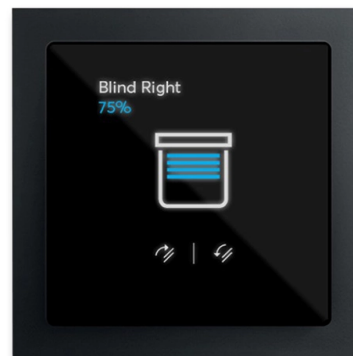

Panel dotykový ABB Trevion 2,4", 55x55mm, černý, zapuštěný

Kód produktu 2TMA310011B0001

Typové číslo SD/U12.55.1-825

Design Zoni®, Levit®, Levit®M

Varianta černá/55x55mm

POPIS

Multifunkční dotykový 2,4" displej HD IPS
s rozlišením 240 × 240 px.

Ovládací prvek místnosti pro vizualizaci a ovládání funkcí v systému ABB-free@home® a KNX.

4 pracovní plochy (až 12 ovládacích prvků celkem).

Vestavěný teplotní snímač (i termostat), senzor přiblížení a senzor jasu, haptická odezva na dotek.

Vestavěný binární vstup (jen pro KNX) / vstup pro externí snímač teploty (pro KNX i ABB-free@home; používá se snímač DP4-T-1 / PT1000).

Montáž: zapuštěná (do elektroinstalační krabice).

Připojení k linii ABB-free@home/KNX: násuvnými sběrnicovými svorkami.

Lze použít jako sběrnicový termostat, který má navíc svorku pro externí snímání podlahové teploty.

Jmenovité sběrnicové napětí: 20 - 32 V DC

Pomocné napájení 20 - 32 V DC (SELV)

Odběr proudu: 75 mA

Stupeň krytí: IP 20