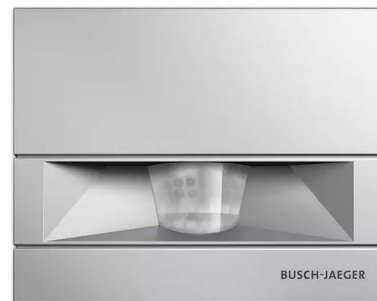

Strážce domovní Busch-Wächter® 70 MasterLINE

Kód produktu 2CKA006800A2547

Typové číslo 6854 AGM-208-500

Řazení 1

Varianta titanová

POPIS

Úhel pokrytí: 70°

Oblast zachycení: 12 m dopředu, 4 m na každou stranu (platí pro montážní výšku cca 2,5 m)

Dosah lze zkrátit až na 6 m.

Nastavitelné předdefinované hodnoty:

– prahové osvětlení (3 / 15 lx, denní režim, Test/Standard)

– zpoždění vypnutí (1 / 3 / 5 min.)

Indikace detekce pohybu pomocí LED.

Ochrana proti demontáži.