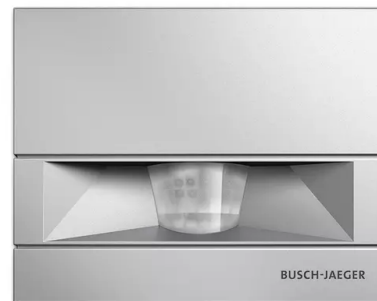

Strážce domovní Busch- Wächter® 110 MasterLINE

Kód produktu 2CKA006800A2612

Typové číslo 6855 AGM-208-500

Řazení 1

Varianta titanová

POPIS

Úhel pokrytí: 110°

Oblast zachycení: 12 m dopředu, 4 m na každou stranu (platí pro montážní výšku cca 2,5 m)

Dosah lze zkrátit až na 6 m.

Nastavitelné parametry:

– prahové osvětlení (3 lx až denní režim, Test/Standard)

– zpoždění vypnutí (10 s - 30 min., impuls 1 s)

Indikace detekce pohybu a provozního režimu pomocí LED.