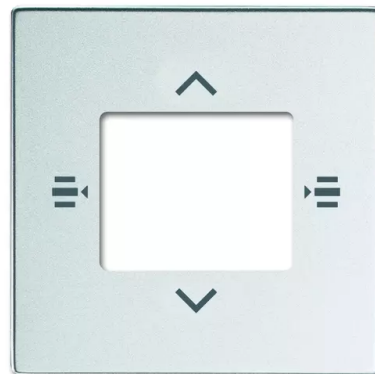

# Kryt pro prvek ovládací 6násobný

**Kód produktu** 2CKA006115A0485

**Typové číslo** 6108/61-83-500

**Design** Future® linear, Busch-axcent®

**Varianta** hliníková stříbrná

## POPIS

Kryt pro prvek ovládací 6násobný s 5násobným univerzálním vstupem 6108/60-500.