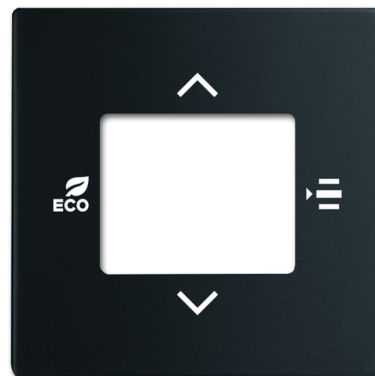

Kryt pro termostat prostorový s 5násobným univerzálním vstupem

Kód produktu 2CKA006155A0065

Typové číslo 6109/03-885-500

Design Future® linear, Busch-axcent®

Varianta mechová černá

POPIS

Kryt pro termostat prostorový s 5násobným univerzálním vstupem 6109/18-500 a 6109/28-500.