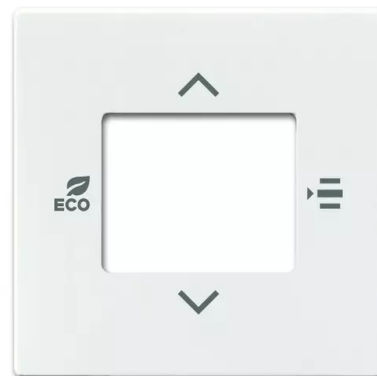

Kryt pro termostat prostorový s 5násobným univerzálním vstupem

Kód produktu 2CKA006155A0063

Typové číslo 6109/03-84-500

Design Future® linear, Solo®, Solo® carat, Busch-axcent®

Varianta studio bílá

POPIS

Kryt pro termostat prostorový s 5násobným univerzálním vstupem 6109/18-500 a 6109/28-500.