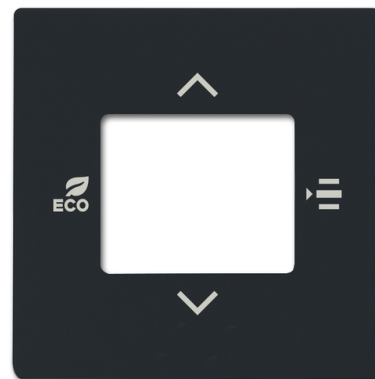

# Kryt pro termostat prostorový s 5násobným univerzálním vstupem

**Kód produktu** 2CKA006155A0060

**Typové číslo** 6109/03-81-500

**Design** Future® linear, Solo®, Solo® carat, Busch-axcent®

**Varianta** antracitová

## POPIS

Kryt pro termostat prostorový s 5násobným univerzálním vstupem 6109/18-500 a 6109/28-500.