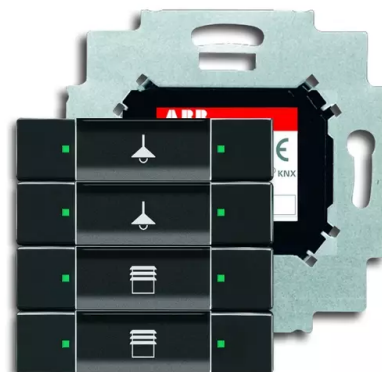

Prvek ovládací 4násobný, zapuštěný

Kód produktu 2CKA006117A0221

Typové číslo 6127/01-81-500

Design Future® linear, Solo®, Solo® carat,
Busch-axcent®

Varianta antracitová

POPIS

V balení se sběrniceovou spojkou. Pro ABB i-bus® KNX.

S popisovým polem.

Ovládací prvky: tlačítkové kontakty vlevo/vpravo

Indikace stavu sepnutí: vestavěnou stavovou LED

Stupeň krytí: IP 20

Rozsah pracovních teplot: -5 °C až +45 °C

Rozměry (v x š): 63 x 63 mm