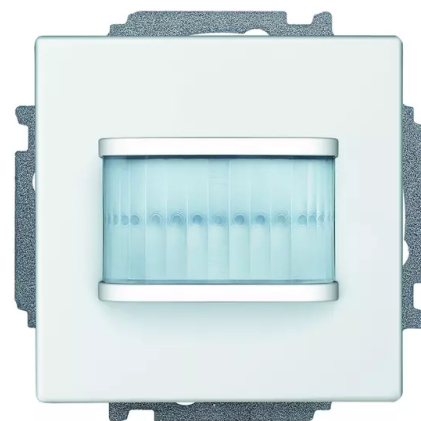

# Snímač pohybu, zapuštěný

**Kód produktu** 2CKA006220A0214

**Typové číslo** MD-F-1.0.1-84

**Design** Future® linear, Solo®, Solo® carat,  
Busch-axcent®

**Varianta** studio bílá

## POPIS

Pro automatické spínání akčních spínacích členů ABB-free@home® v závislosti na pohybu a osvětlenosti.

Zpoždění sepnutí akčních spínacích členů lze naprogramovat přes webové rozhraní spolu se systémovým modulem.

Připojení ke sběrnici ABB-free@home® pomocí přiložené svorkovnice.

Napětí sběrnice: 24 V DC

Dosah: čelně 6 m, bočně 3 m

Detekční úhel: 180°

Nastavení intenzity okolního osvětlení: 1 lx - 500 lx

Montážní výška: 1,1 m - 1,3 m

Stupeň krytí: IP 20

Pracovní teplota: -5 °C až +45 °C

Rozměry: (v × š × h): 71 × 71 × 30 mm

Montážní hloubka: 9 mm

Montážní poloha: svislá