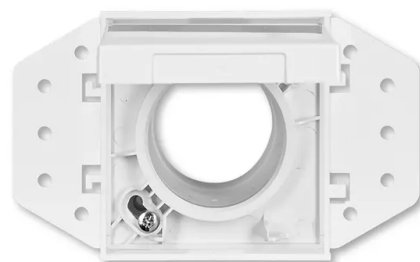

Zásuvka centrálního vysávání

Kód produktu 5530B-A6703084

Design Future® linear, Solo®, Solo® carat,
Busch-axcent®

Varianta studio bílá

POPIS

Kryt se základnou vysavačové zásuvky je určen pro systémy centrálního vysávání s trubicemi o průměru 51 mm.

Základna je součástí dodávky.

DALŠÍ VARIANTY

Varianta	Kód produktu
Antracitová	5530B-A6703081
Hliníková Stříbrná	5530B-A6703083
Metalická Šedá	5530B-A67030803
Mechová Bílá	5530B-A67030884
Mechová Černá	5530B-A67030885