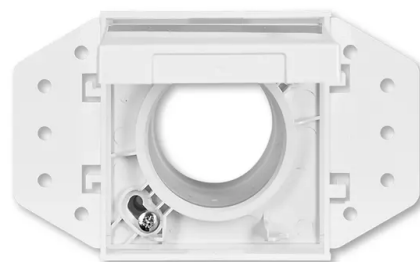

Zásuvka centrálního vysávání

Kód produktu 5530B-A6703084

Design Future® linear, Solo®, Solo® carat,
Busch-axcent®

Varianta studio bílá

POPIS

Kryt se základnou vysavačové zásuvky je určen pro systémy centrálního vysávání s trubicemi o průměru 51 mm.
Základna je součástí dodávky.

DALŠÍ VARIANTY

Varianta	Kód produktu
 antracitová	5530B-A6703081
 hliníková stříbrná	5530B-A6703083
 metalická šedá	5530B-A67030803
 mehová bílá	5530B-A67030884
 mehová černá	5530B-A67030885