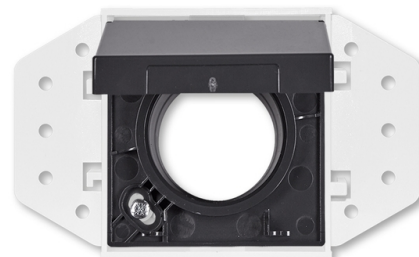

Zásuvka centrálního vysávání

Kód produktu 5530B-A6703081

Design Future® linear, Solo®, Solo® carat,
Busch-axcent®

Varianta antracitová

POPIS

Kryt se základnou vysavačové zásuvky je určen pro systémy centrálního vysávání s trubicemi o průměru 51 mm. Základna je součástí dodávky.

DALŠÍ VARIANTY

Varianta	Kód produktu
 hliníková stříbrná	5530B-A6703083
 studio bílá	5530B-A6703084
 metalická šedá	5530B-A67030803
 mechová bílá	5530B-A67030884
 mechová černá	5530B-A67030885