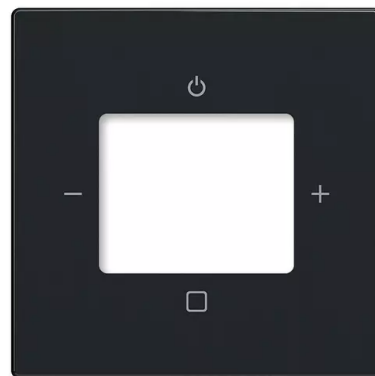

Kryt zesilovače s tunerem FM nebo internetového rádia Busch-iNet

Kód produktu 2CKA008200A0261
Typové číslo 8252-885-101-500
Design Future® linear, Busch-axcent®
Varianta mechová černá

POPIS

Pro přístroj zesilovače s tunerem FM a internetového rádia Busch-iNet.

DALŠÍ VARIANTY

Varianta	Kód produktu
 Antracitová	2CKA008200A0249
 Hliníková Stříbrná	2CKA008200A0253
 Studio Bílá	2CKA008200A0255
 Mechová Bílá	2CKA008200A0259