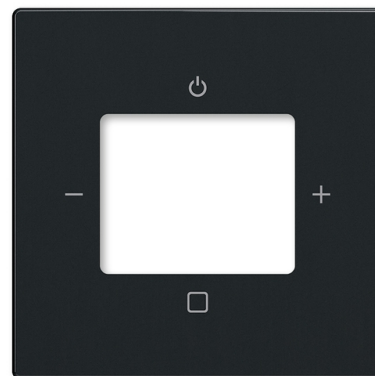

Kryt zesilovače s tunerem FM nebo internetového rádia Busch-iNet

Kód produktu 2CKA008200A0261

Typové číslo 8252-885-101-500

Design Future® linear, Busch-axcent®

Varianta mechová černá

POPIS

Pro přístroj zesilovače s tunerem FM a internetového rádia Busch-iNet.

DALŠÍ VARIANTY

Varianta	Kód produktu
 antracitová	2CKA008200A0249
 hliníková stříbrná	2CKA008200A0253
 studio bílá	2CKA008200A0255
 metalická šedá	2CKA008200A0257
 mechová bílá	2CKA008200A0259