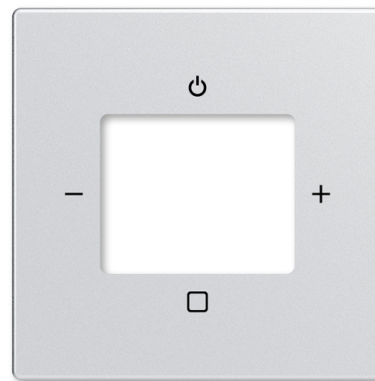

Kryt zesilovače s tunerem FM nebo internetového rádia Busch-iNet

Kód produktu 2CKA008200A0253

Typové číslo 8252-83-101-500

Design Future® linear, Busch-axcent®

Varianta hliníková stříbrná

POPIS

Pro přístroj zesilovače s tunerem FM a internetového rádia Busch-iNet.

DALŠÍ VARIANTY

Varianta	Kód produktu
 antracitová	2CKA008200A0249
 studio bílá	2CKA008200A0255
 metalická šedá	2CKA008200A0257
 mechová bílá	2CKA008200A0259
 mechová černá	2CKA008200A0261