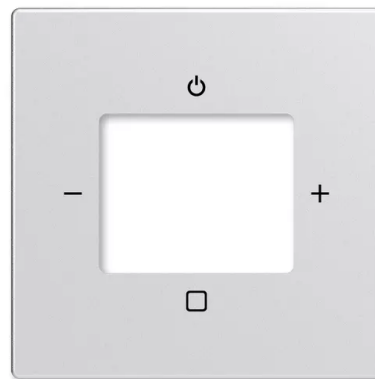

Kryt zesilovače s tunerem FM nebo internetového rádia Busch-iNet

Kód produktu 2CKA008200A0253

Typové číslo 8252-83-101-500

Design Future® linear, Busch-axcent®

Varianta hliníková stříbrná

POPIS

Pro přístroj zesilovače s tunerem FM a internetového rádia Busch-iNet.

DALŠÍ VARIANTY

Varianta	Kód produktu
 Antracitová	2CKA008200A0249
 Studio Bílá	2CKA008200A0255
 Metalická Šedá	2CKA008200A0257
 Mechová Bílá	2CKA008200A0259
 Mechová Černá	2CKA008200A0261