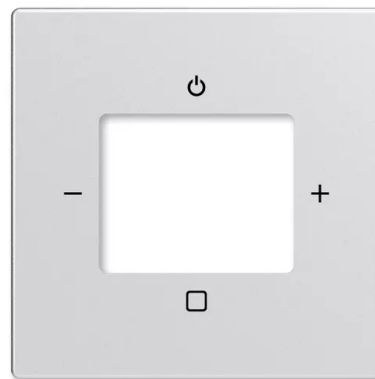

Kryt zesilovače s tunerem FM nebo internetového rádia Busch-iNet

Kód produktu 2CKA008200A0253

Typové číslo 8252-83-101-500

Design Future® linear, Busch-axcent®

Varianta hliníková stříbrná

POPIS

Pro přístroj zesilovače s tunerem FM a internetového rádia Busch-iNet.

DALŠÍ VARIANTY

Varianta	Kód produktu
 antracitová	2CKA008200A0249
 studio bílá	2CKA008200A0255
 metalická šedá	2CKA008200A0257
 mechová bílá	2CKA008200A0259
 mechová černá	2CKA008200A0261