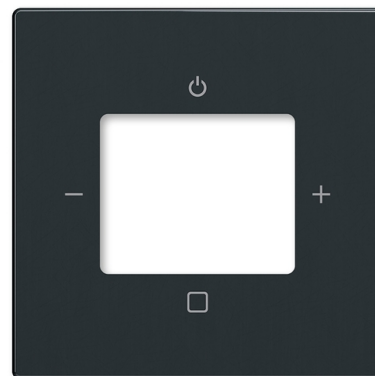

Kryt zesilovače s tunerem FM nebo internetového rádia Busch-iNet

Kód produktu 2CKA008200A0249

Typové číslo 8252-81-101-500

Design Future® linear, Solo®, Solo® carat,
Busch-axcent®

Varianta antracitová

POPIS

Pro přístroj zesilovače s tunerem FM a internetového rádia Busch-iNet.

DALŠÍ VARIANTY

Varianta	Kód produktu
 hliníková stříbrná	2CKA008200A0253
 studio bílá	2CKA008200A0255
 metalická šedá	2CKA008200A0257
 mechová bílá	2CKA008200A0259
 mechová černá	2CKA008200A0261