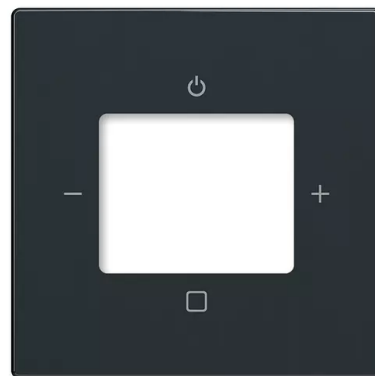

Kryt zesilovače s tunerem FM nebo internetového rádia Busch-iNet

Kód produktu 2CKA008200A0249

Typové číslo 8252-81-101-500

Design Future® linear, Solo®, Solo® carat, Busch-axcent®

Varianta antracitová

POPIS

Pro přístroj zesilovače s tunerem FM a internetového rádia Busch-iNet.

DALŠÍ VARIANTY

Varianta	Kód produktu
 hliníková stříbrná	2CKA008200A0253
 studio bílá	2CKA008200A0255
 metalická šedá	2CKA008200A0257
 mechová bílá	2CKA008200A0259
 mechová černá	2CKA008200A0261