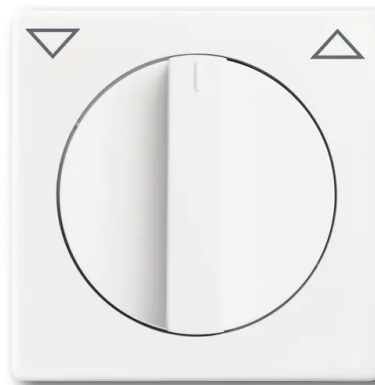

# Kryt spínače žaluziového otočného s otočným ovladačem, s potiskem

**Kód produktu** 2CKA001710A3872

**Typové číslo** 1740-884

**Design** Future® linear, Busch-axcent®

**Varianta** mechová bílá

## POPIS

Pro přístroj žaluziového spínače nebo ovládače